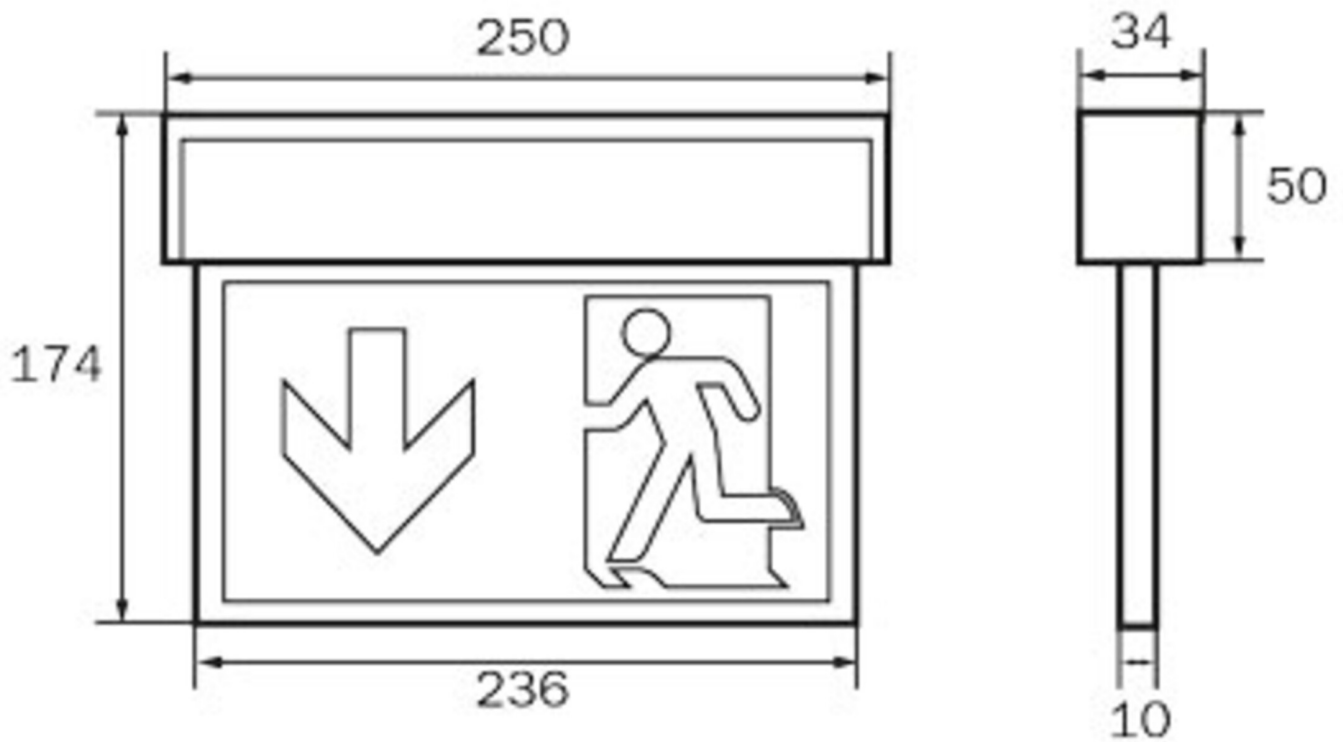

DESSIN TECHNIQUE

Liste des accessoires

- DSA -
- AWKSU -
- 2PW-EB -
- KMBE -
- BALLPLX-KMU -
- KS4FIRE -
- KS4HELP -