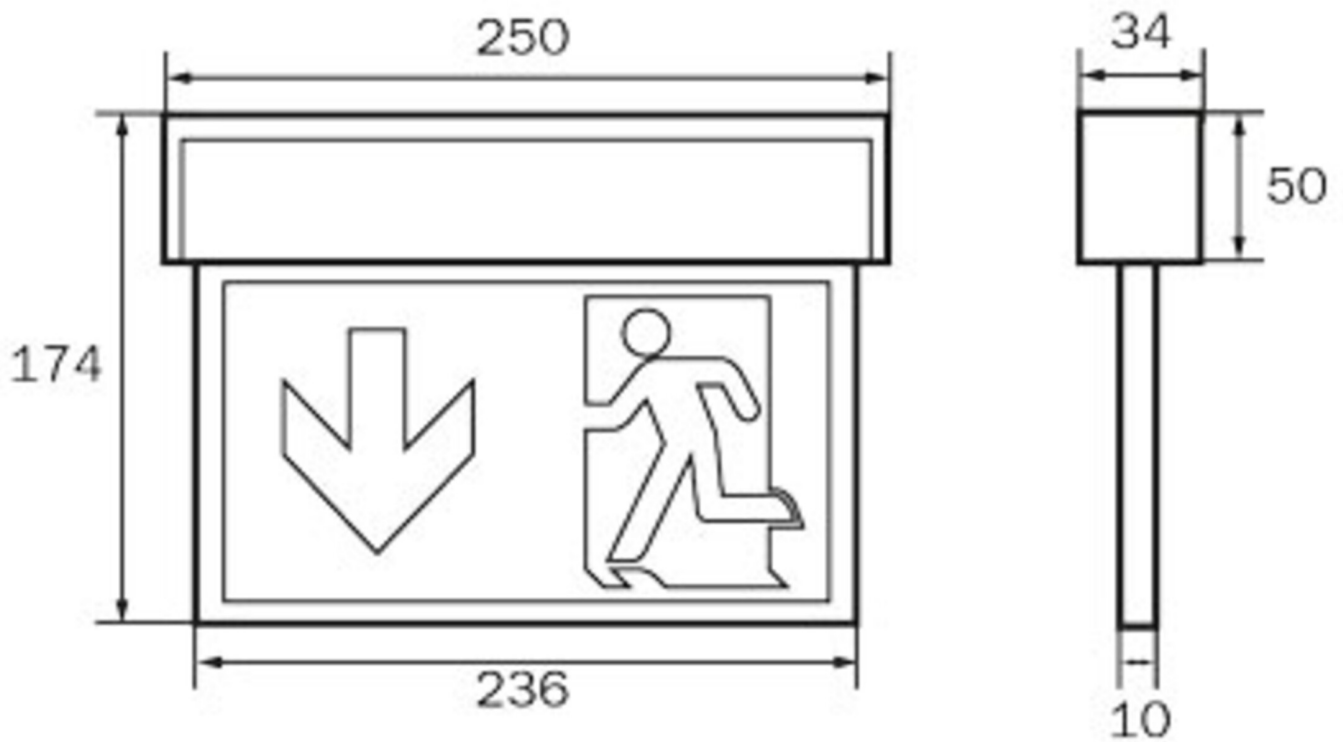

TEKNISK TEGNING

TILBEHØRSLISTE

- DSA -
- AWKSU -
- 2PW-EB -
- KMBE -
- BALLPLX-KMU -
- KS4FIRE -
- KS4HELP -

Fra: 29.06.2024 - Det tas forbehold om tekniske endringer og feil.