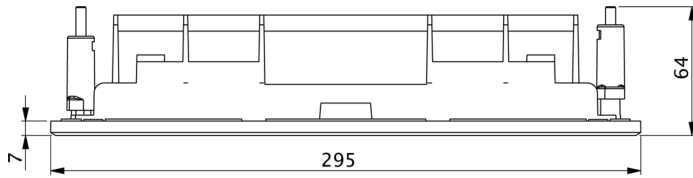

TECHNISCHE ZEICHNUNG

stand: 21.06.2024 - Technische Änderungen und Irrtümer vorbehalten.