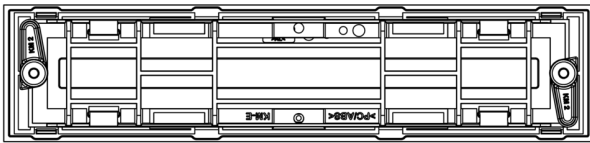

TECHNISCHE ZEICHNUNG

stand: 21.06.2024 - Technische Änderungen und Irrtümer vorbehalten.