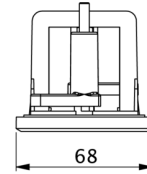

TECHNISCHE ZEICHNUNG

stand: 21.06.2024 - Technische Änderungen und Irrtümer vorbehalten.