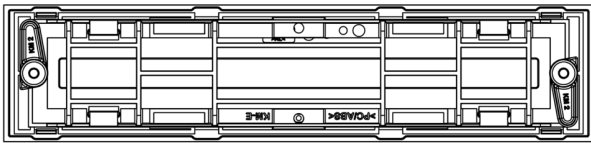

Art.-Nr: KSE-MB-WS

Plus d'informations

DONNÉES TECHNIQUES

Profondeur	295 mm
Largeur	68 mm
Hauteur	7.2 mm
Poids	0.25 kg
Numéro du tarif douanier	94059900
Pays d'origine	DEUTSCHLAND
EAN	4260682146649

DESSIN TECHNIQUE