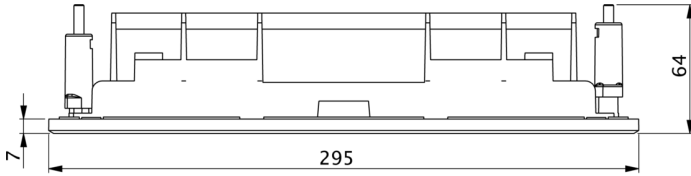

Art.-Nr: KSE-MB-WS

Plus d'informations

DONNÉES TECHNIQUES

Profondeur	295 mm
Largeur	68 mm
Hauteur	7.2 mm
Poids	0.25 kg
Numéro du tarif douanier	94059900
Pays d'origine	DEUTSCHLAND
EAN	4260682146649

DESSIN TECHNIQUE