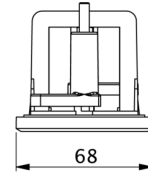

Art.-Nr: KSE-MB-WS

Plus d'informations

DONNÉES TECHNIQUES

Profondeur	295 mm
Largeur	68 mm
Hauteur	7.2 mm
Poids	0.25 kg
Numéro du tarif douanier	94059900
Pays d'origine	DEUTSCHLAND
EAN	4260682146649

DESSIN TECHNIQUE