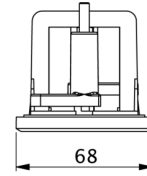

Art.-Nr: KSE-MB-WS

Więcej informacji

DANE TECHNICZNE

Głębokość	295 mm
Szerokość	68 mm
Wysokość	7.2 mm
Waga	0.25 kg
Kod taryfy celnej	94059900
Kraj pochodzenia	DEUTSCHLAND
EAN	4260682146649

RYSUNEK TECHNICZNY