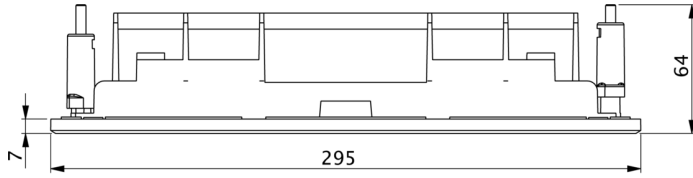

Art.-Nr: KSE-MB-WS

Więcej informacji

DANE TECHNICZNE

Głębokość	295 mm
Szerokość	68 mm
Wysokość	7.2 mm
Waga	0.25 kg
Kod taryfy celnej	94059900
Kraj pochodzenia	DEUTSCHLAND
EAN	4260682146649

RYSUNEK TECHNICZNY