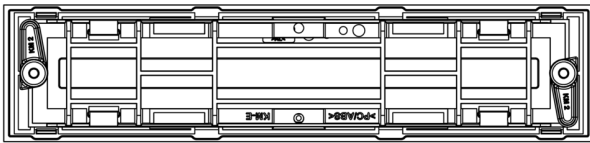

Art.-Nr: KSE-MB-WS

Więcej informacji

DANE TECHNICZNE

Głębokość	295 mm
Szerokość	68 mm
Wysokość	7.2 mm
Waga	0.25 kg
Kod taryfy celnej	94059900
Kraj pochodzenia	DEUTSCHLAND
EAN	4260682146649

RYSUNEK TECHNICZNY