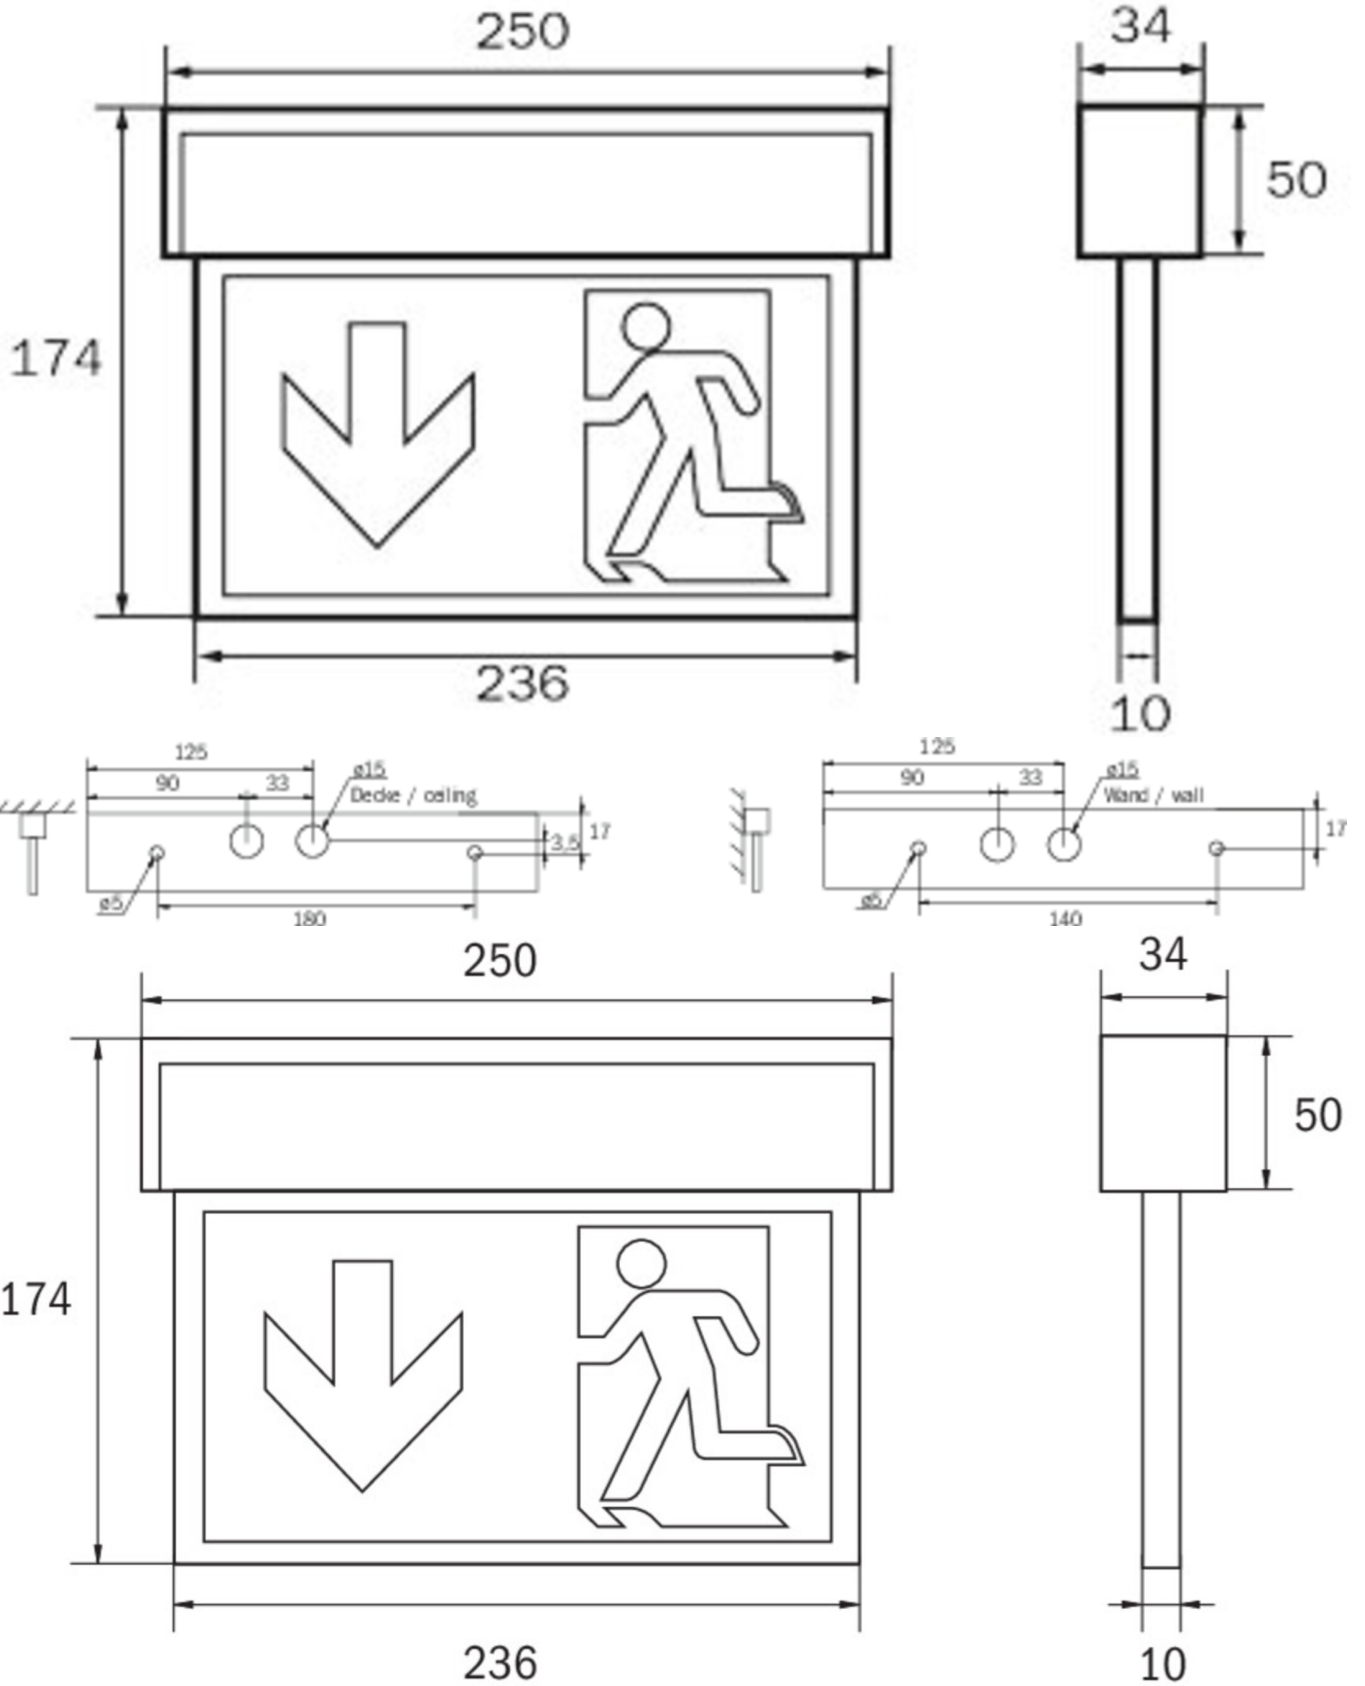

**Art.-Nr: KSU018WL**  
**Luminaire à pictogramme Batterie autonome**  
**Universel, Professionnel sans fil, 8 h, 22 m, IP54, Matière**  
**plastique, blanc**

Luminaire disque LED innovant en plastique pour montage universel. Luminaire constitué de 3 pièces seulement pour un montage très simple. Il peut être monté sans outil sur un système de montage rapide intégré, mural ou au plafond. Convient pour un mode d'éclairage permanent ou non permanent. Planification sûre grâce à l'utilisation variable et sans outil des pictogrammes sur place. Un set complet de pictogrammes (flèche vers la gauche, vers la droite, vers le haut, vers le bas) est contenu dans la livraison standard. Luminaire à pictogramme de secours selon DIN EN 60598-1, DIN EN 60598-2-22 et DIN EN 1838.

## DONNÉES TECHNIQUES

Type de luminaire	Luminaire à pictogramme
Type d'installation	Universel
Distance de reconnaissance	22 m
Pictogramme	Set
Ampoules	LED
Matériel du bôtier	Matière plastique
Couleur du bôtier	blanc
Type de protection (IP)	IP54
Résistance aux impacts (IK)	≥ 3
Certification	Collecte des déchets, CE, CNBOP, ENEC
Classe de protection	2
Alimentation	Batterie autonome
Surveillance	Wireless Professional
Temps d'autonomie	8 h
Batterie	LiFePO4 3,2 V / 3,3 Ah LiFePO4 - Lithium Iron Phosphate Battery
Mode de fonctionnement	Mode veille / mode continu
Tension d'entréeAC	230 V
Fréquence d'entrée	50 / 60 Hz

Tension d'entrée CC	- V
Puissance max.	5,3 W
Puissance DS	3,9 W
Puissance BS	1,5 W
Profondeur	34 mm
Largeur	250 mm
Hauteur	174 mm
Poids	0.7
Poids, emballage inclus	0.78
Section de raccordement	2.5 mm <sup>2</sup>
Entrée de commutation	Oui
Blocage de l'éclairage de secours	non
Connexion de la batterie	Fiche
Fonction de variation	Non
Flux lumineux réseau	190 lm
Flux lumineux secours	85 lm
Numéro du tarif douanier	94056120
Pays d'origine	DEUTSCHLAND
EAN	4260659562175

DESSIN TECHNIQUE