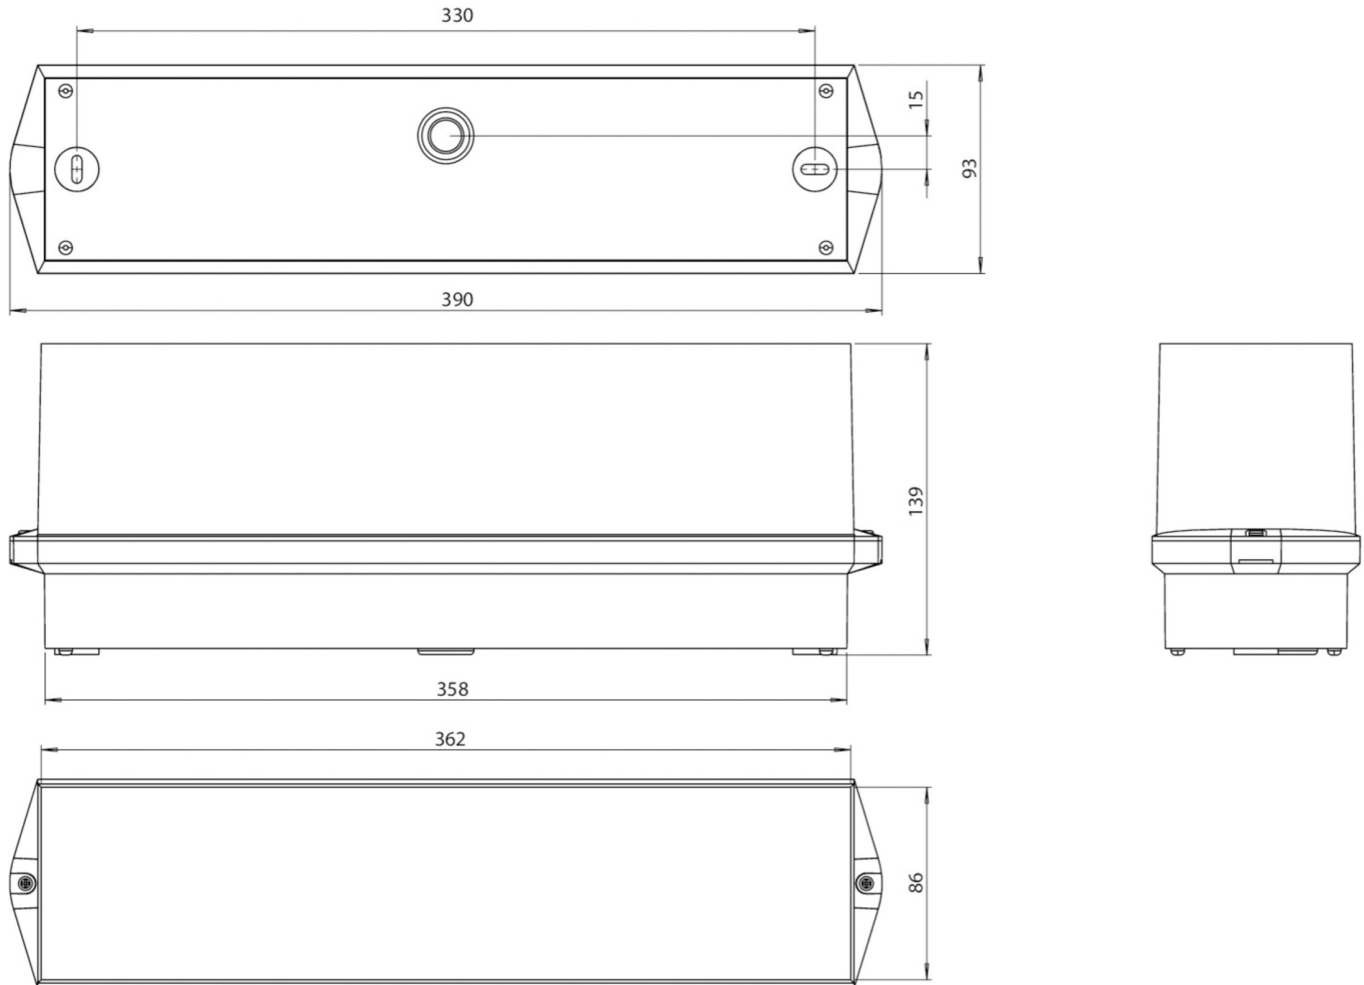

TECHNISCHE ZEICHNUNG

ZUBEHÖRLISTE

BKW -

ÄHNLICHE PRODUKTE

Art.-Nr.	Bild	Überwachung	Versorgung	Farbe	Investition	Automatisches Prüfbuch	Wartungsaufwand	Fernwartung	max. Leuchten	Einzelleuchten Überwachung
KWID011SC		SelfControl (SC)	Einzelbatterie	RAL 9003	€	nein	Hoch	Nein	unbegrenzt	selbst

Stand: 11.10.2024 - Technische Änderungen und Irrtümer vorbehalten.