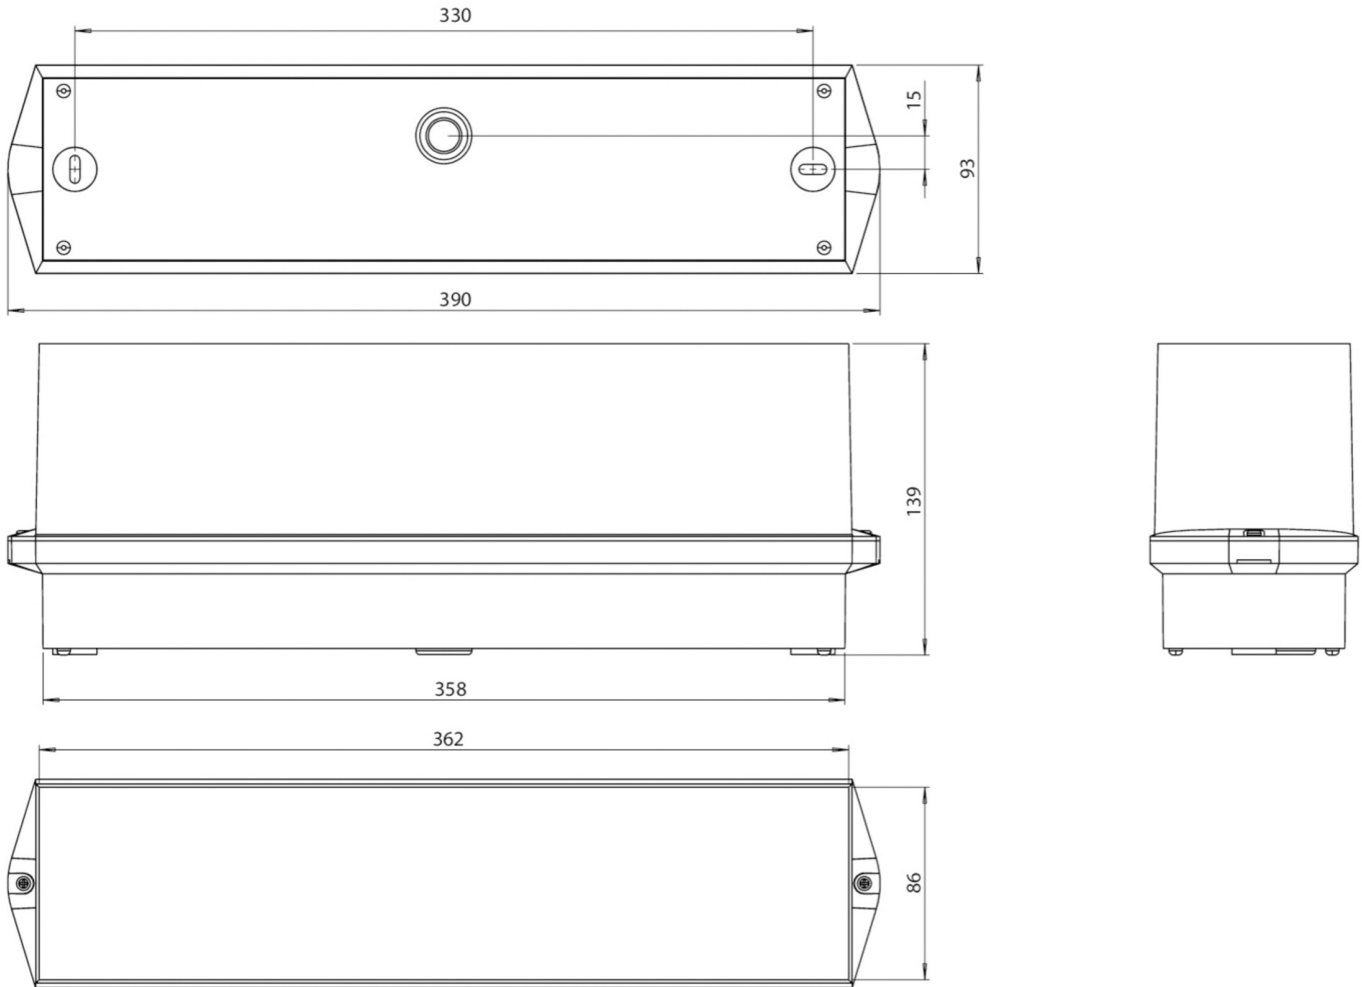

DESSIN TECHNIQUE

Liste des accessoires

BKW -