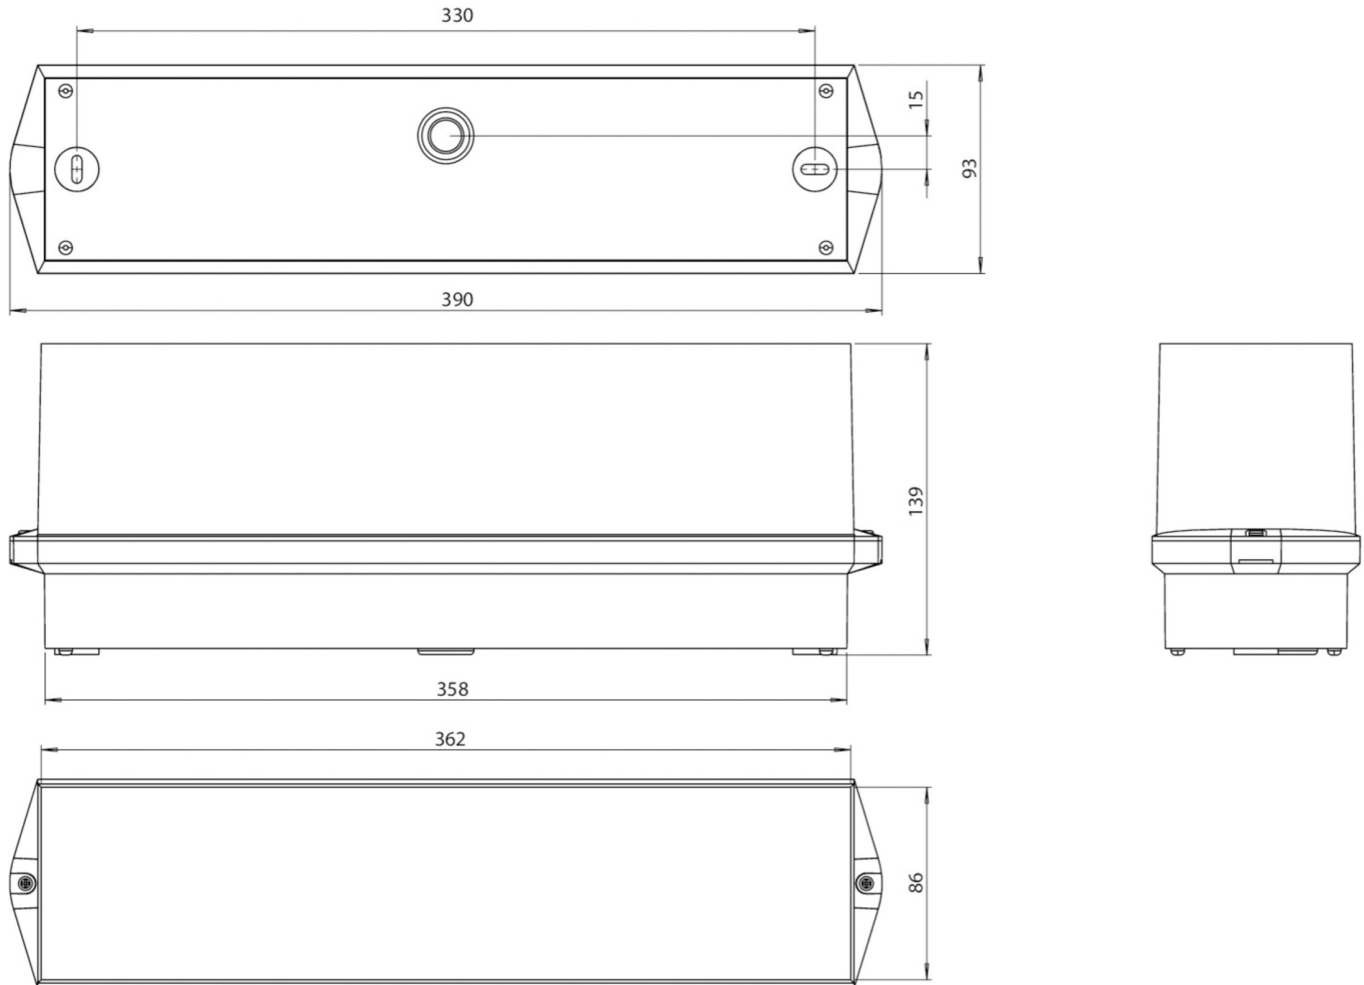

TEKNISK TEGNING

TILBEHØRSLISTE

BKW -

LIGNENDE PRODUKTER

Varenr.	Bilde	overvåkning	omsorg	Farge	investering	Automatisk inspeksjonsbok	Vedlikehold-sinnsats	fernvedlikehold	maks. lys	Individuell lys-overvåking
KWID019ML		Sentral strømforsyning (ML)	Sentral strømforsyning	RAL 9003	€€€	Ja	lav	Ja	1920 kroner per system	sentralt

Fra: 11.10.2024 - Det tas forbehold om tekniske endringer og feil.