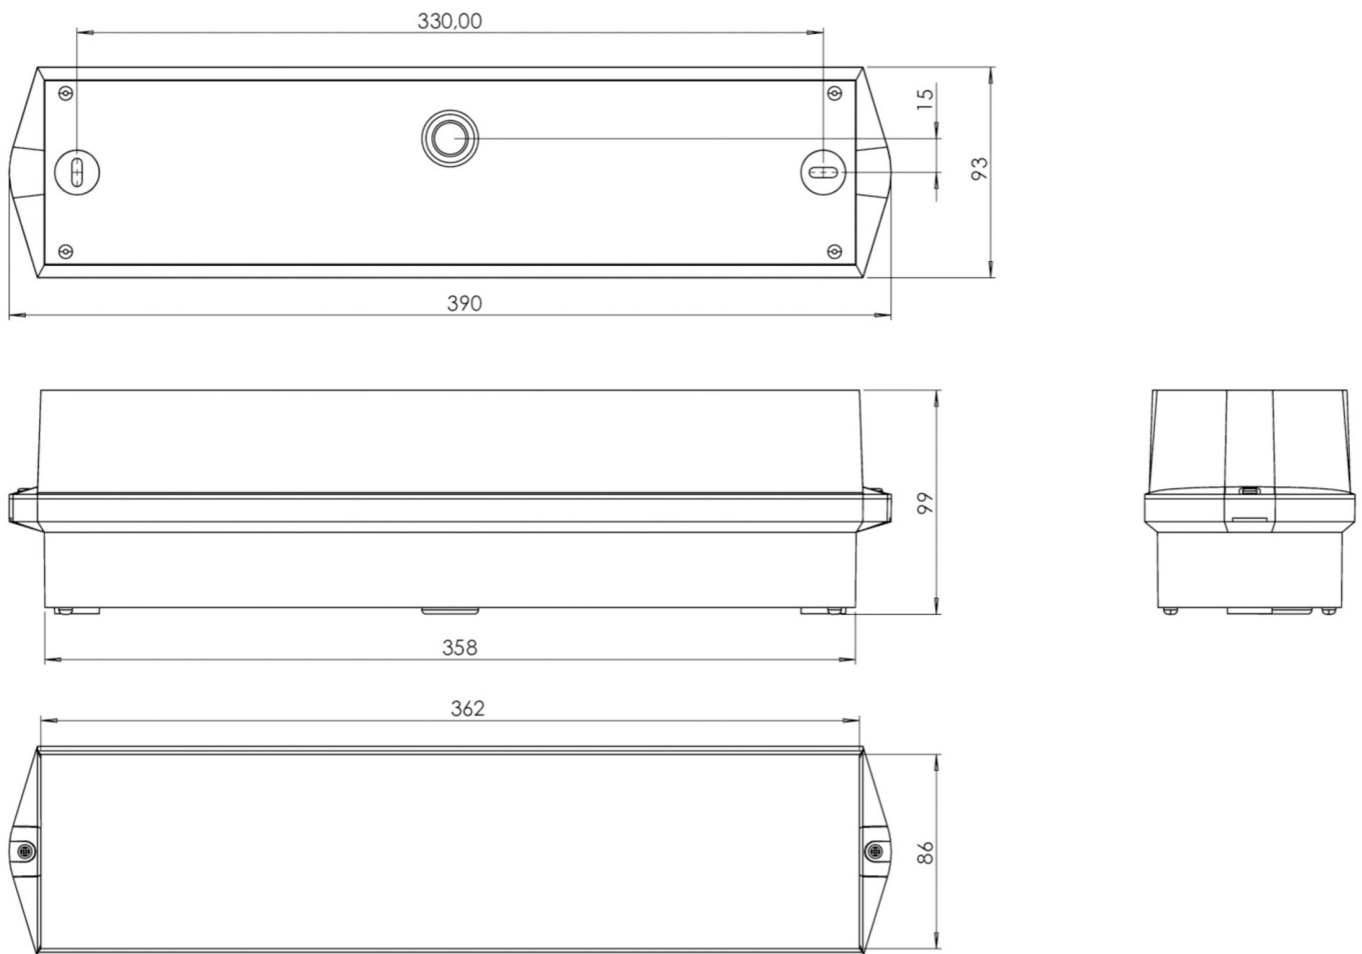

Vekt	0.7
Vekt inkludert emballasje	0.8
Tverrsnitt for tilkobling	2.5 mm²
Koblingsinngang	Ja
Blokkering av nødlys	Nei
Batteritilkobling	Nei
Dimmefunksjon	Ja
Lysstrømnettverk	520 lm
Lysstrøm nødsituasjon	520 lm
Tolltariffnummer	94056120
Opprinnelsesland	DEUTSCHLAND
EAN	4260659566425

TEKNISK TEGNING