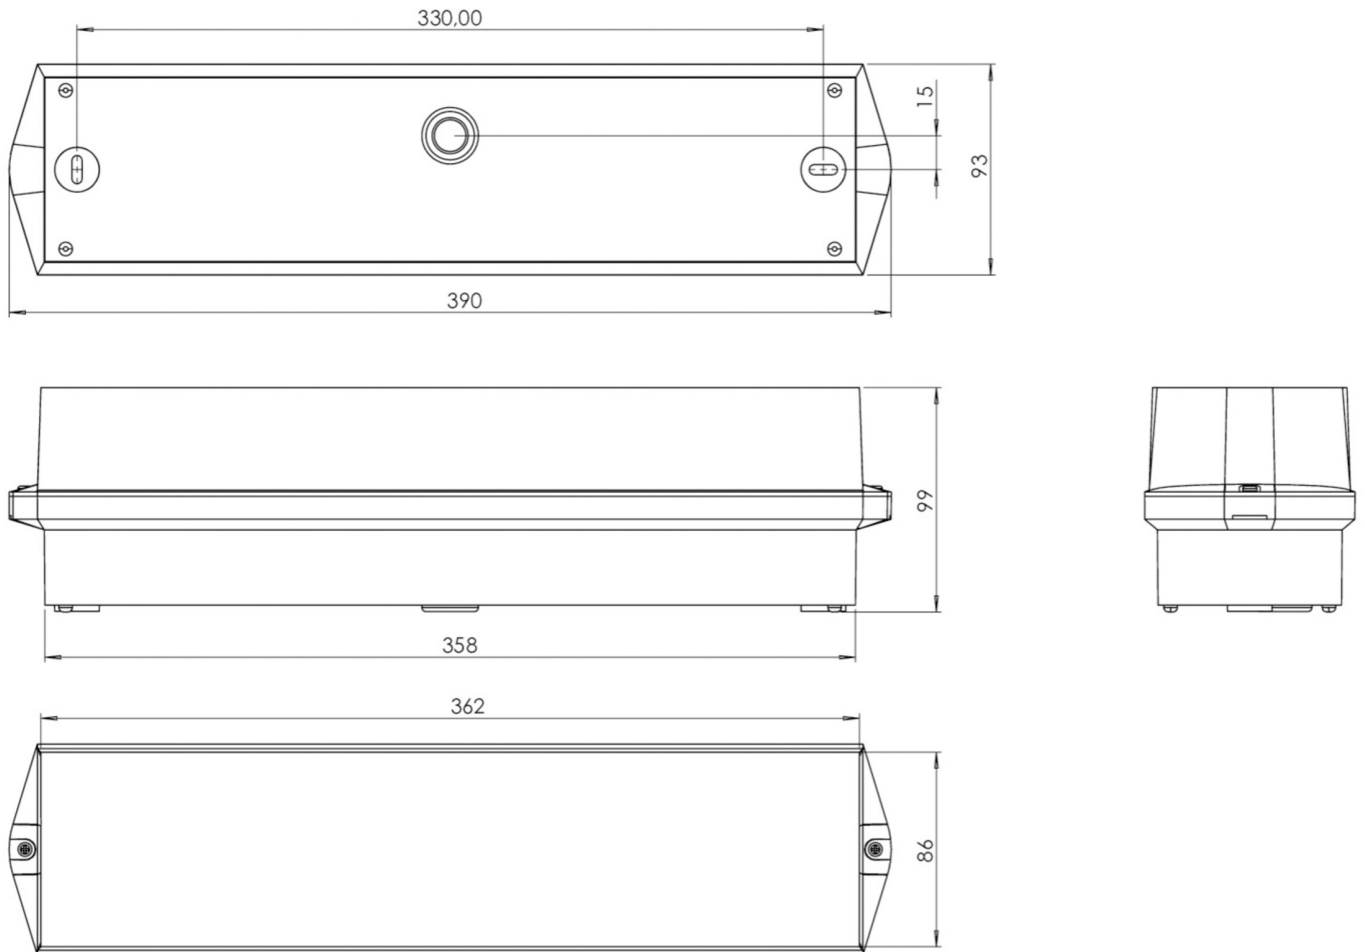

DESSIN TECHNIQUE

Liste des accessoires

BKW -

Au: 09.07.2024 - Sous réserve de modifications techniques et d'erreurs.