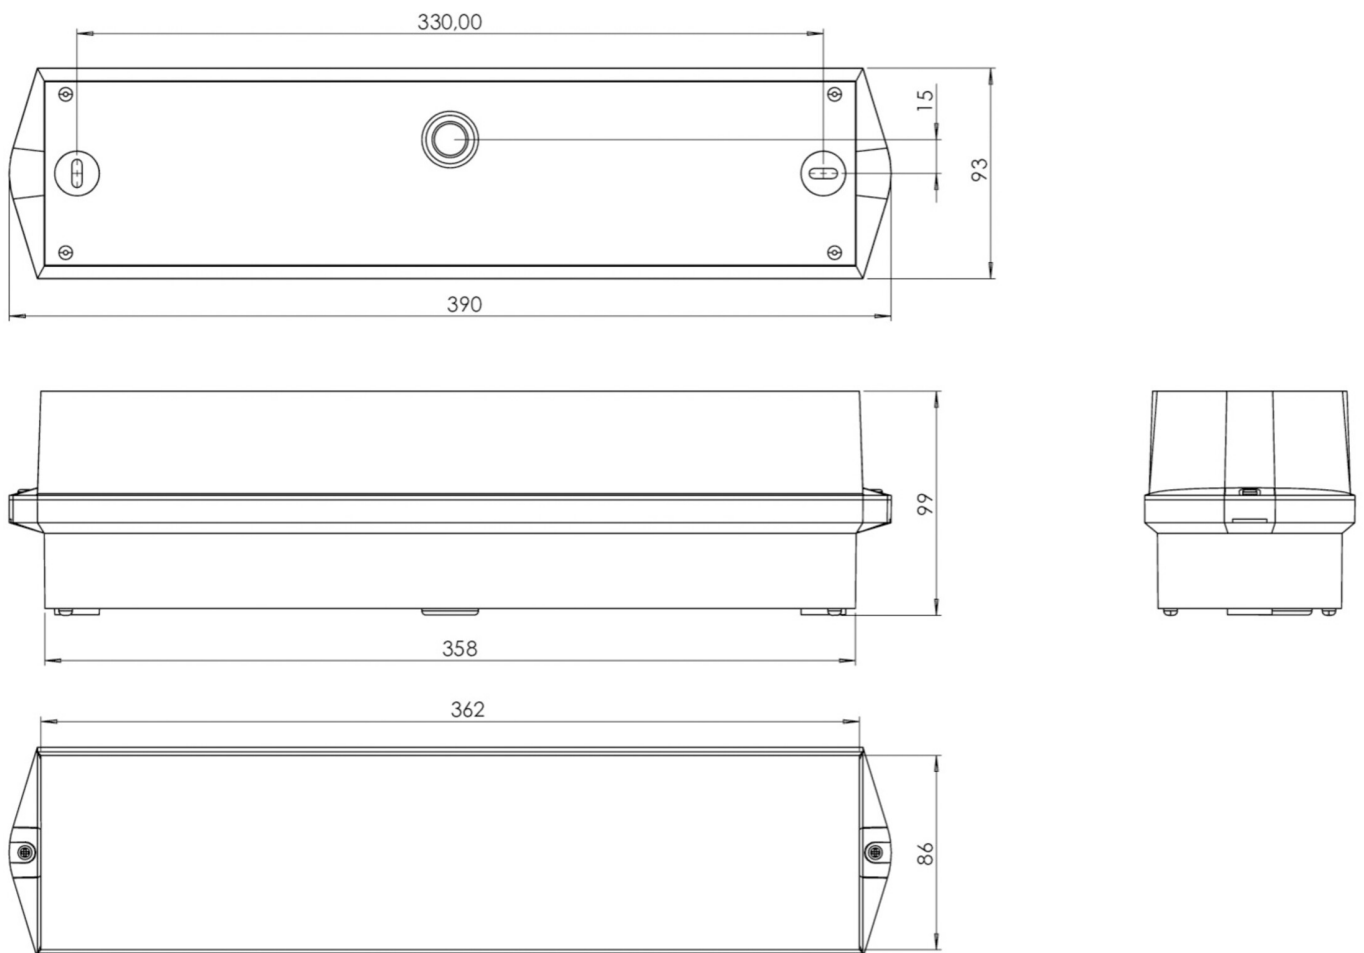

Profondeur	86 mm
Largeur	390 mm
Hauteur	99 mm
Poids	0.7
Poids, emballage inclus	0.8
Flux lumineux réseau	190 lm
Flux lumineux secours	190 lm
Numéro du tarif douanier	94056120
EAN	4260766553608

DESSIN TECHNIQUE