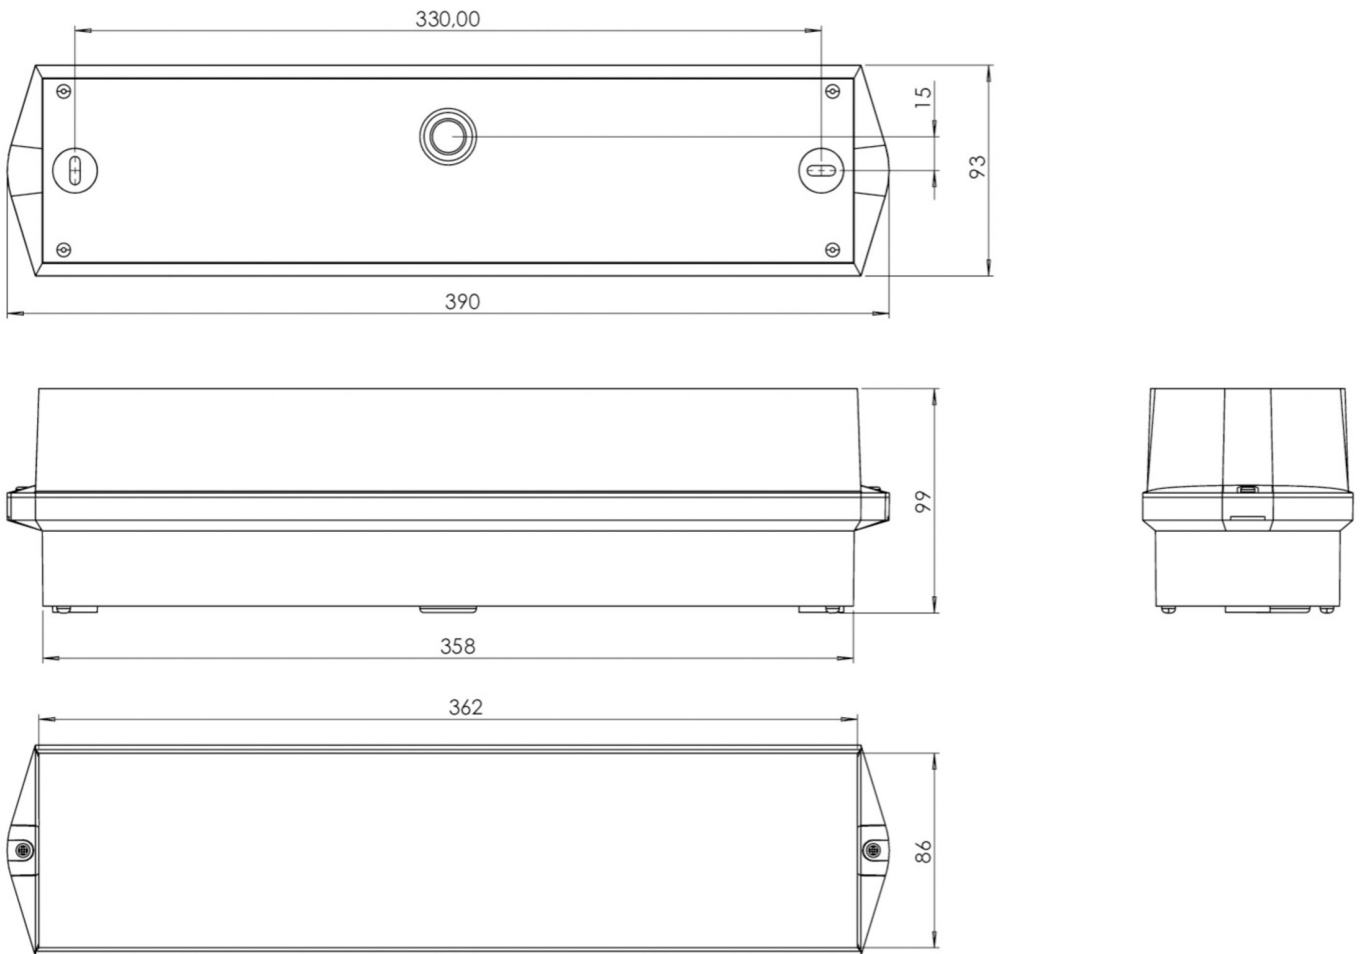

Lysstrøm nødsituasjon	520 lm
Tolltariffnummer	94056120
EAN	4260766553455

TEKNISK TEGNING

TILBEHØRSLISTE

BKW -

Fra: 10.07.2024 - Det tas forbehold om tekniske endringer og feil.