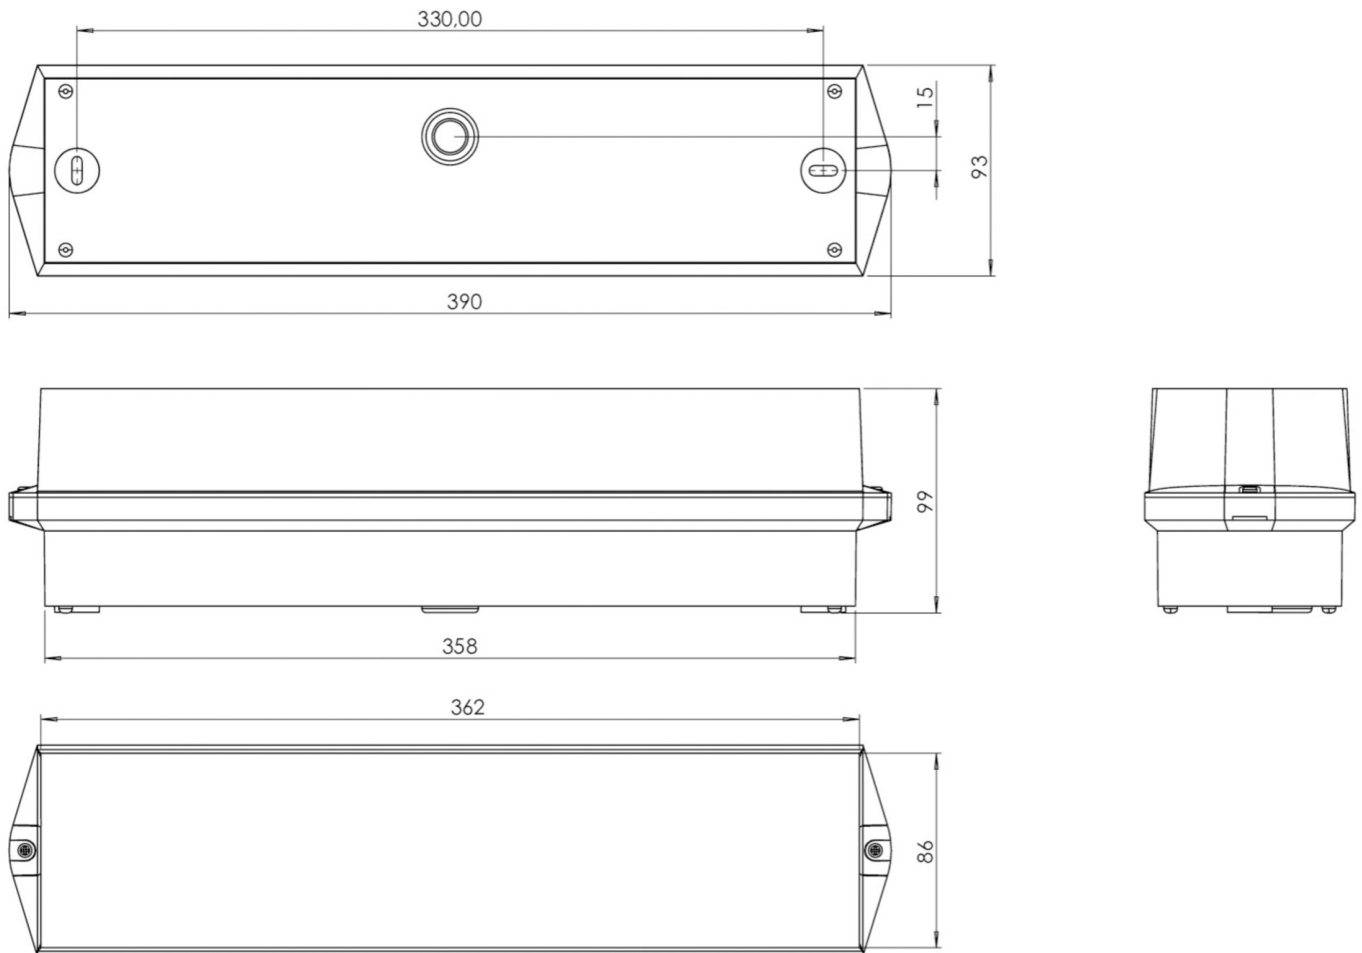

Lysstrøm nødsituasjon	500 lm
EAN	4260766558252

TEKNISK TEGNING

TILBEHØRSLISTE

BKW -

Fra: 10.07.2024 - Det tas forbehold om tekniske endringer og feil.