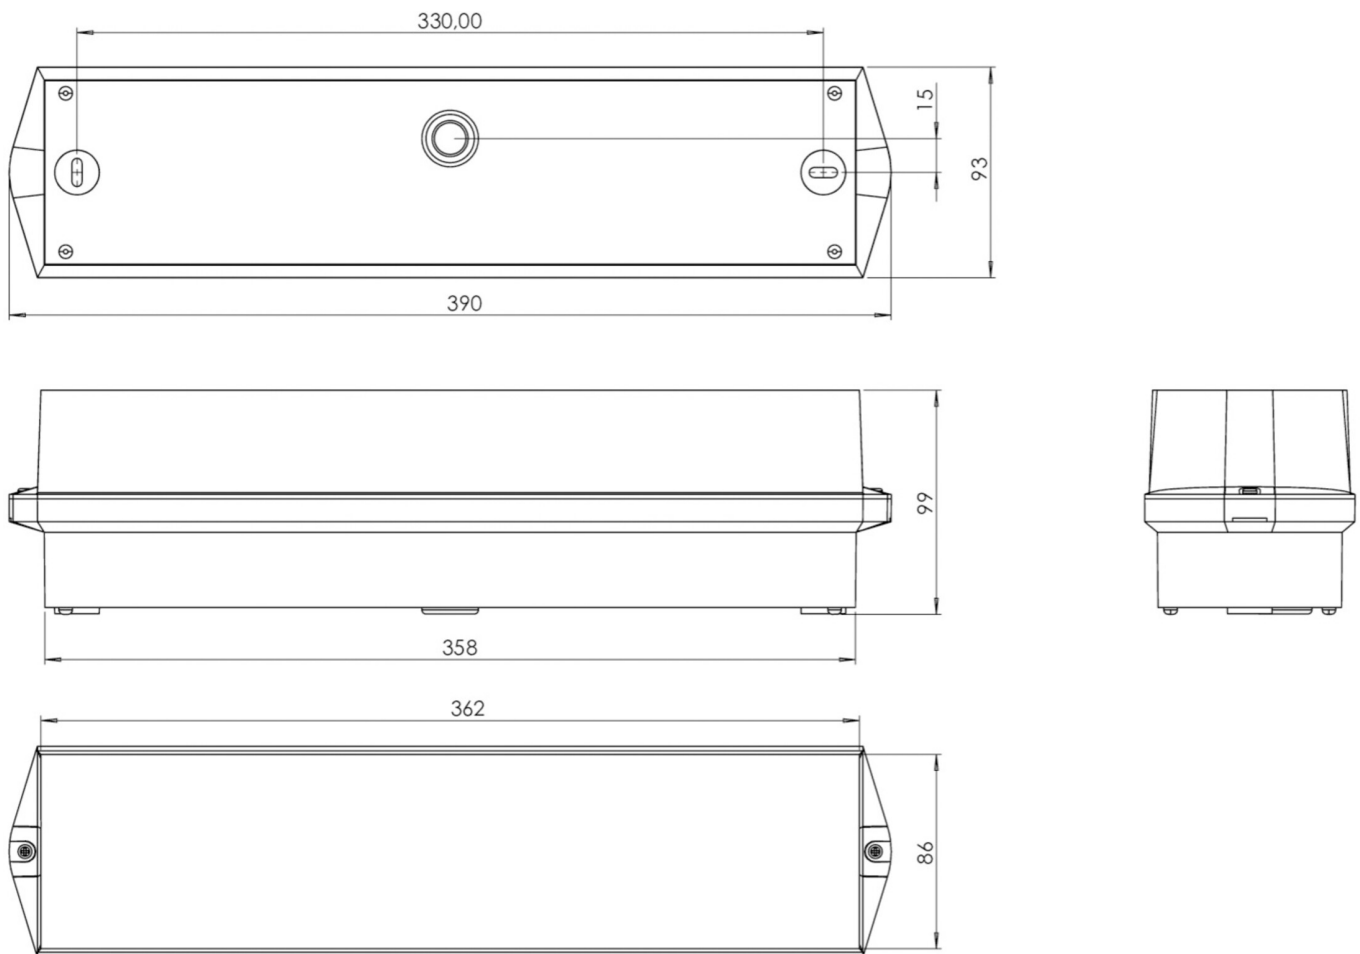

Vekt inkludert emballasje	0.96
Tverrsnitt for tilkobling	2.5 mm²
Koblingsinngang	Ja
Blokkering av nødlys	Ja
Batteritilkobling	Støpsel
Dimmefunksjon	Ja
Lysstrømnettverk	250 lm
Lysstrøm nødsituasjon	245 lm
Tolltariffnummer	94056120
Opprinnelsesland	DEUTSCHLAND
EAN	4260766550461

TEKNISK TEGNING