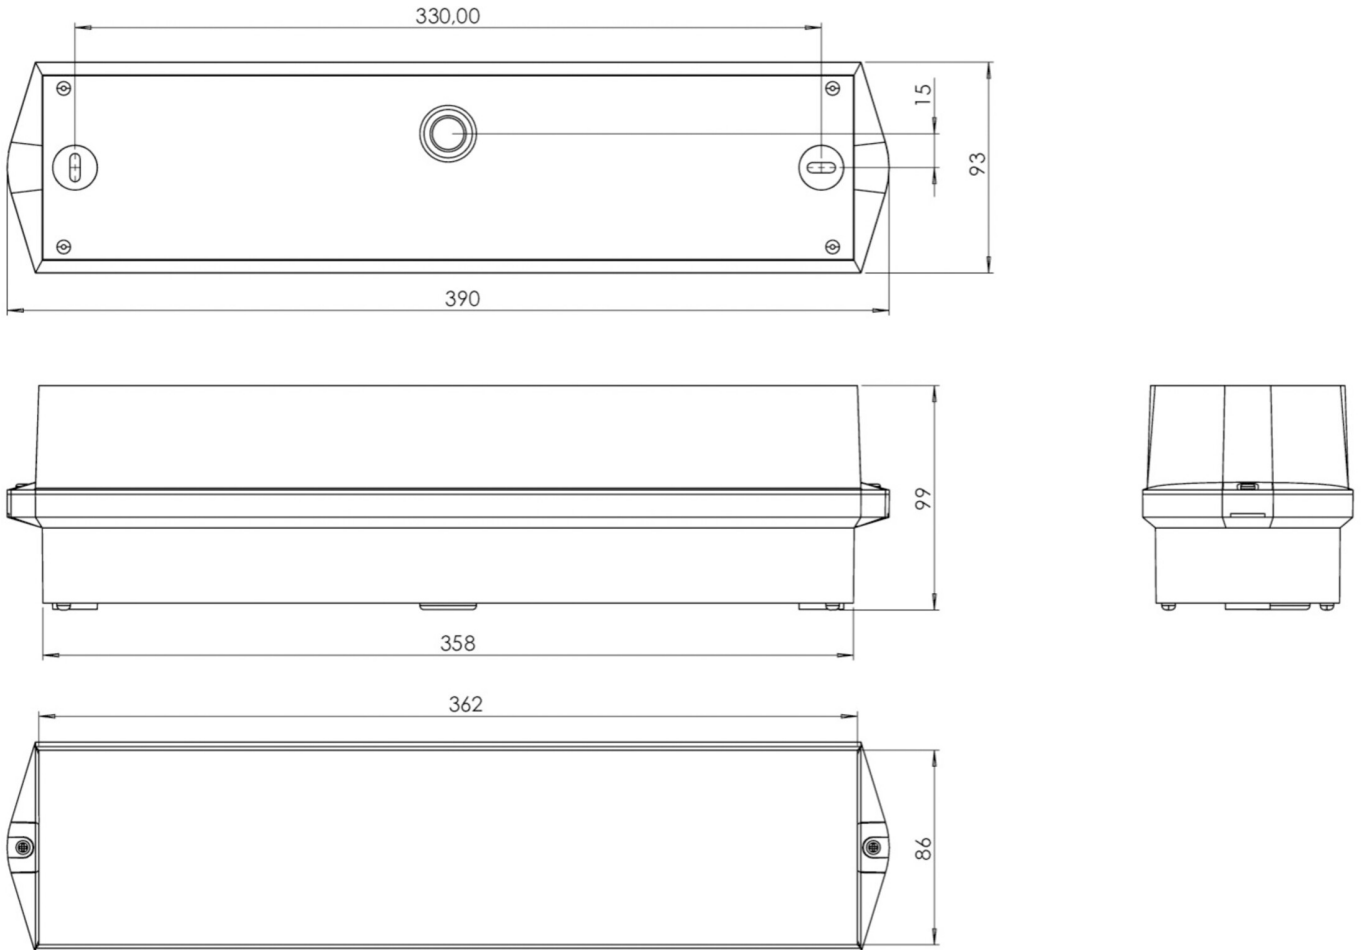

DESSIN TECHNIQUE

Liste des accessoires

BKW -

Produits connexes

Numéro d'article.	Image	Surveillance	Alimentation	Couleur	Investissement	Carnet d'inspection automatique	Effort d'entretien	Télémaintenance	max. luminaires	Surveillance individuelle
KWIW019ML		Alimentation électrique centrale (ML)	alimentation électrique centrale	RAL 9003	€€€	oui	faible	oui	1.920 par système	central

Au: 11.10.2024 - Sous réserve de modifications techniques et d'erreurs.