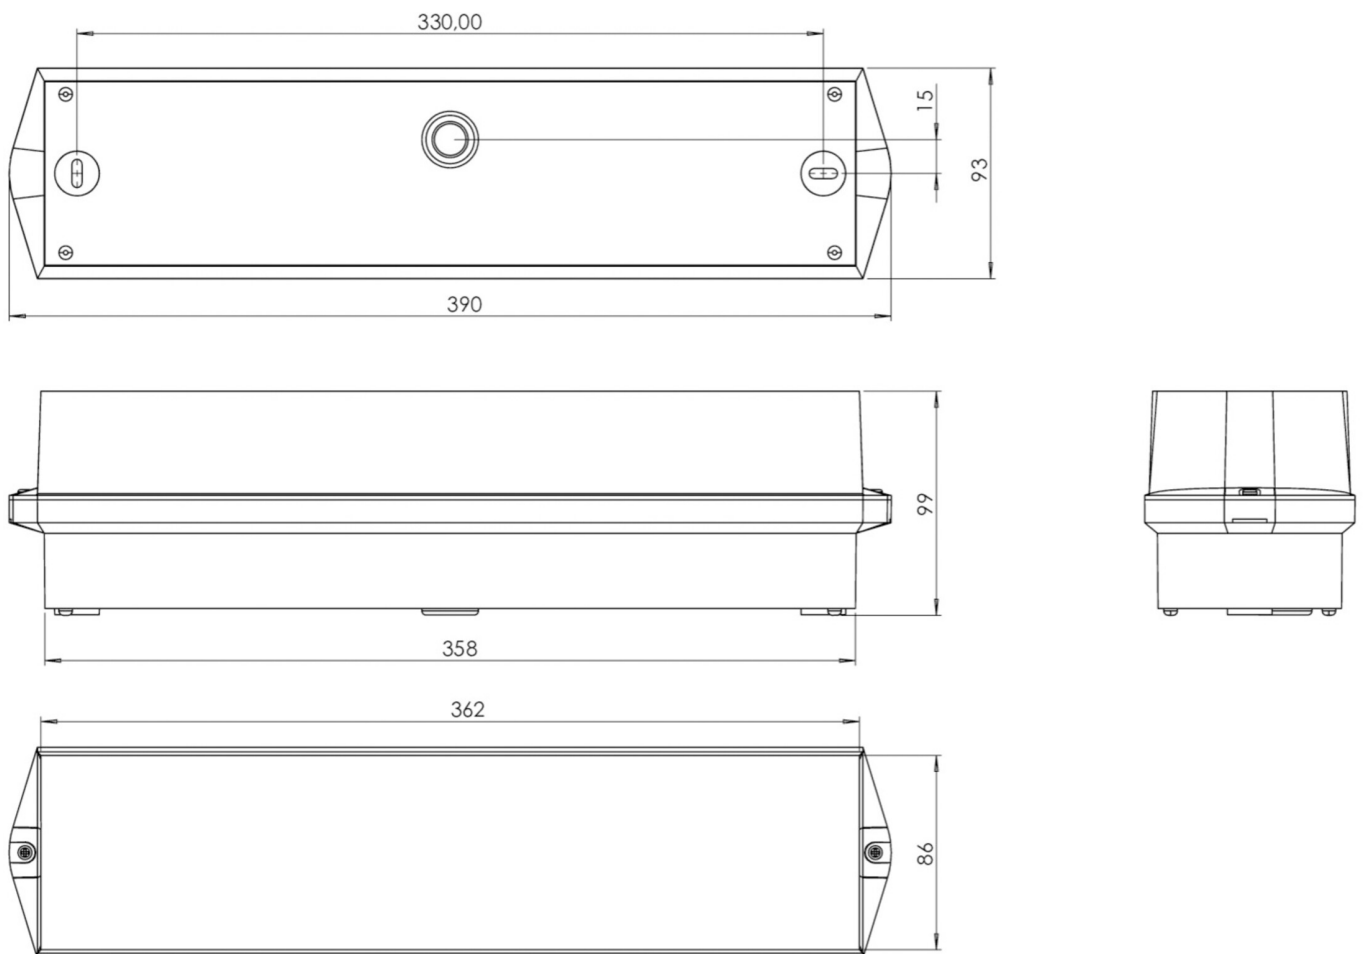

Poids, emballage inclus	0.73
Section de raccordement	2.5 mm²
Entrée de commutation	non
Blocage de l'éclairage de secours	non
Connexion de la batterie	non
Flux lumineux réseau	520 lm
Flux lumineux secours	520 lm
Numéro du tarif douanier	94056120
Pays d'origine	DEUTSCHLAND
EAN	4260682157485

DESSIN TECHNIQUE