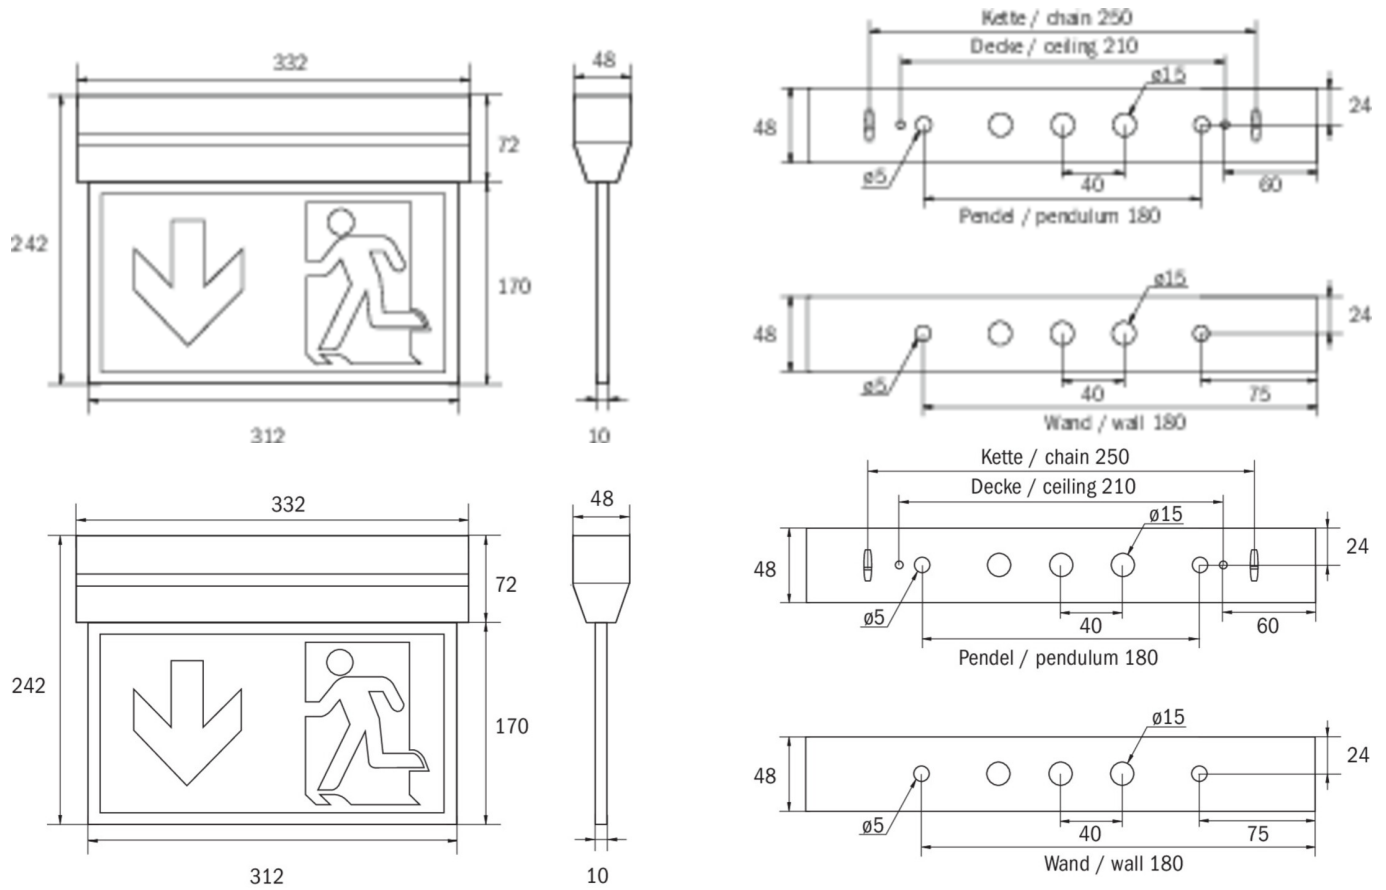

TEKNISK TEGNING

TILBEHØRSLISTE

- KXE-EB -
- AWX001 -
- DSA - Tauoppheng
- 2PW-EB - Pendel
- 2DW-EB -
- KXBE -

Fra: 18.11.2024 - Det tas forbehold om tekniske endringer og feil.