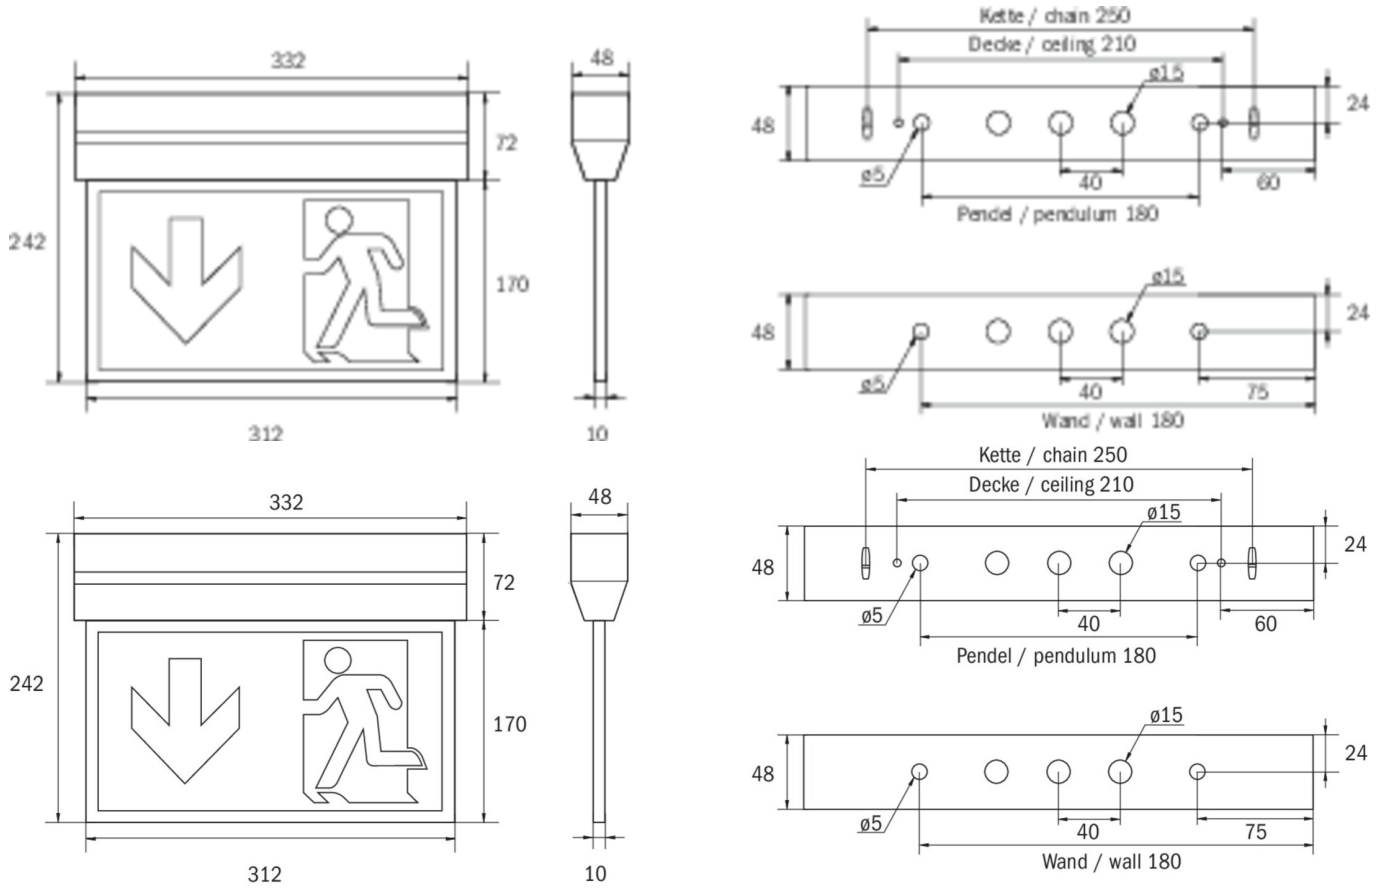

TEKNISK TEGNING

TILBEHØRSLISTE

- KXE-EB -
- AWX001 -
- DSA -
- 2PW-EB -
- 2DW-EB -
- KXBE -

Fra: 04.09.2024 - Det tas forbehold om tekniske endringer og feil.