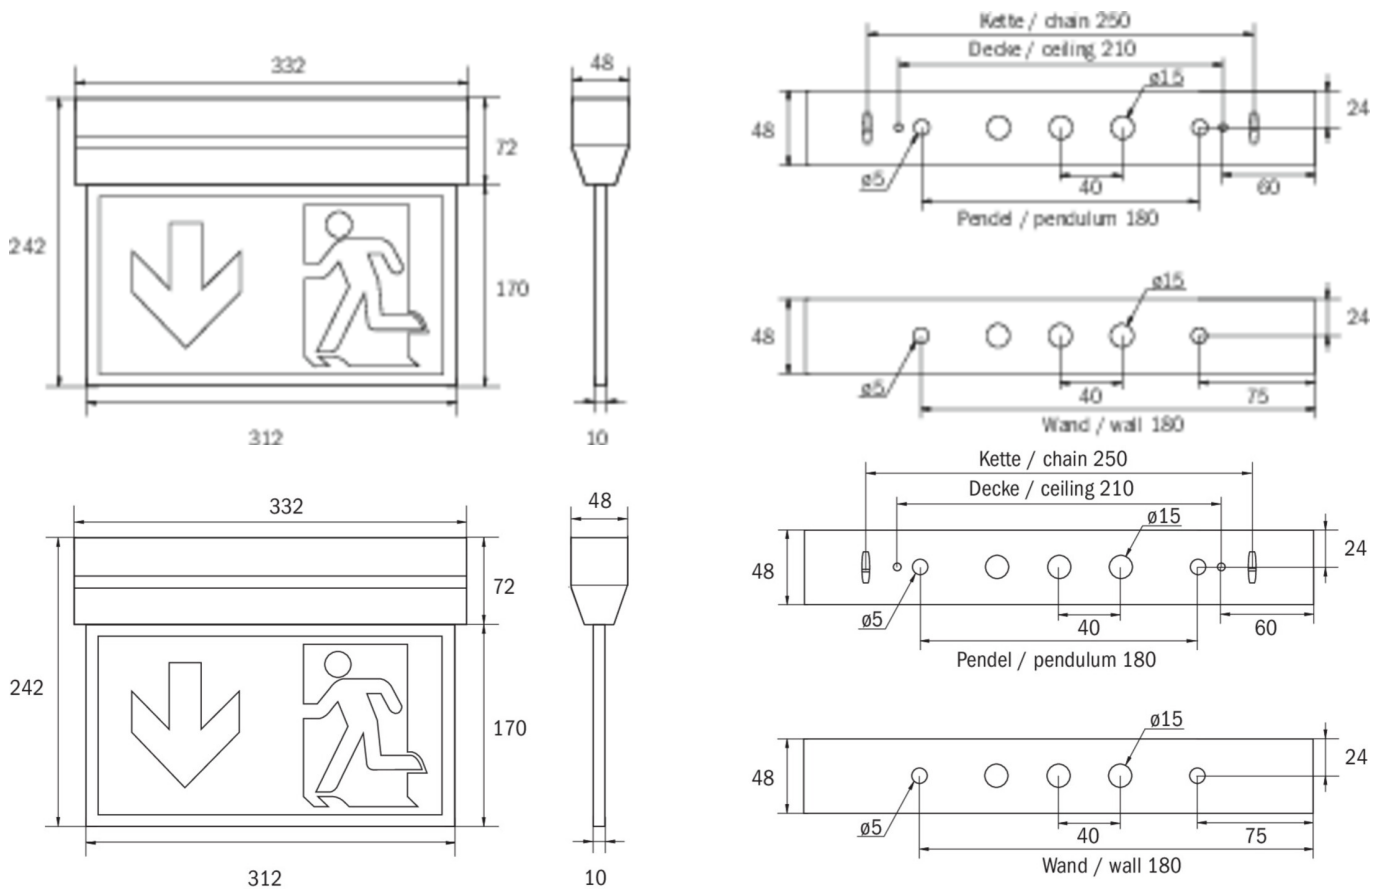

Art.-Nr: KXU413WL
Rettungszeichenleuchte Einzelbatterie
Universal, Wireless Professional, 3 h, 30 m, IP40, Kunststoff,
weiß

Innovative Kunststoff Rettungszeichenleuchte für Universalmontage, im konisch zulaufenden Gehäuse für eine ansprechende Optik. Geeignet zur ein- oder zweiseitigen Beschriftung.

Mehr Informationen

TECHNISCHE DATEN

Leuchtentyp	Rettungszeichenleuchte
Montageart	Universal
Erkennungsweite	30 m
Piktogramm	Set
Leuchtmittel	LED
Gehäusematerial	Kunststoff
Gehäusefarbe	weiß
Schutzart (IP)	IP40
Schlagfestigkeit (IK)	≥ 3
Zertifizierung	WEEE, CE
Schutzklasse	2
Versorgung	Einzelbatterie
Überwachung	Wireless Professional
Überbrückungszeit	3 h
Betriebsart	Bereitschaftsschaltung / Dauerschaltung
Eingangsspannung AC	230 V
Eingangsfrequenz	50 Hz
Leistung max.	5,3 W
Leistung DS	4,3 W
Leistung BS	0,7 W
Tiefe	48 mm

Breite	332 mm
Höhe	242 mm
Gewicht	0.95
Gewicht inkl. Verpackung	1.06
Anschlussquerschnitt	2.5 mm ²
Schalteingang	Ja
Notlichtblockierung	Ja
Batterieanschluss	Stecker
Dimmfunktion	Ja
Zolltarifnummer	94056120
Ursprungsland	DEUTSCHLAND
EAN	4260766559457_119104

TECHNISCHE ZEICHNUNG

ZUBEHÖRLISTE

KXE-EB -
AWX001 -
DSA - Seilabhängung
2PW-EB - Pendel
2DW-EB -
KXBE -