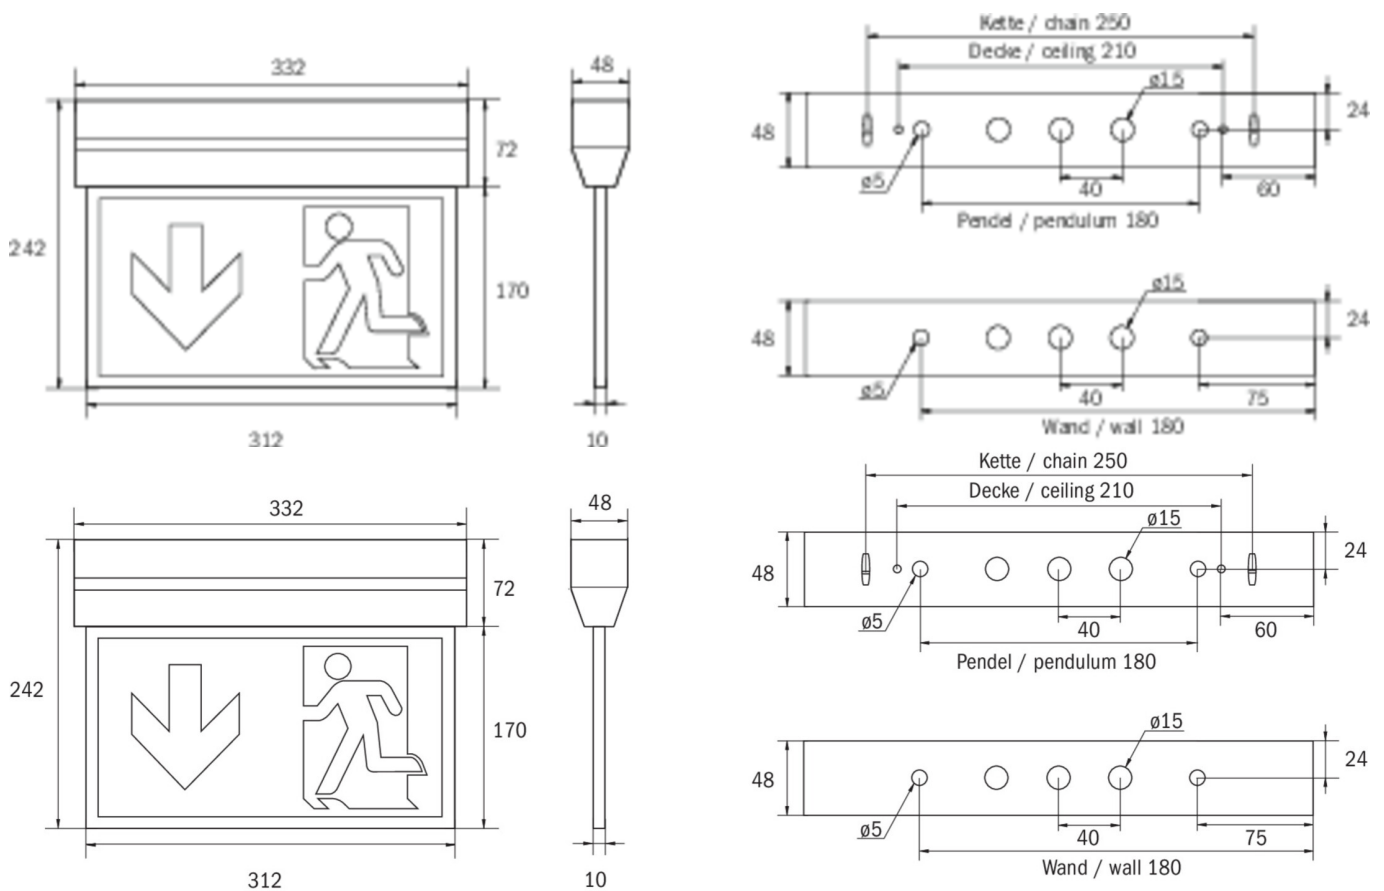

Art.-Nr: KXU421SC
Rettungszeichenleuchte, Sicherheitsleuchte Versorgung
Universal, SelfControl, 1 h, 30 m, IP40, Kunststoff, weiß

Innovative Kunststoff Sicherheits- und Rettungszeichenleuchte für Universalmontage. Mit konisch zulaufendem Gehäuse und klarer Haube für eine ansprechende Optik. Geeignet zur ein- oder zweiseitigen Beschriftung.

Die Universalmontage beinhaltet Wand- und Deckenanbau, sowie die Möglichkeit zum Deckeneinbau in Verbindung mit dem erhältlichen Einbaurahmen.

Mehr Informationen

TECHNISCHE DATEN

Leuchtentyp	Rettungszeichenleuchte, Sicherheitsleuchte
Montageart	Universal
Erkennungsweite	30 m
Piktogramm	Set
Leuchtmittel	LED
Gehäusematerial	Kunststoff
Gehäusefarbe	weiß
Schutzart (IP)	IP40
Schlagfestigkeit (IK)	≥ 3
Zertifizierung	WEEE, CE
Schutzklasse	2
Überwachung	SelfControl
Überbrückungszeit	1 h
Leistung max.	6,4 W
Leistung DS	5,6 W
Leistung BS	0,9 W
Umgebungstemperatur DS	-5 °C - 35 °C
Umgebungstemperatur BS	-5 °C - 40 °C
Tiefe	48 mm
Breite	332 mm
Höhe	242 mm
Gewicht	0.98

Gewicht inkl. Verpackung	1.09
Lichtstrom Netz	520 lm
Lichtstrom Not	520 lm
Zolltarifnummer	94056120
EAN	4260766557439

TECHNISCHE ZEICHNUNG

ZUBEHÖRLISTE

- KXE-EB -
- AWX001 -
- DSA - Seilabhängung
- 2PW-EB - Pendel
- 2DW-EB -
- KXBE -