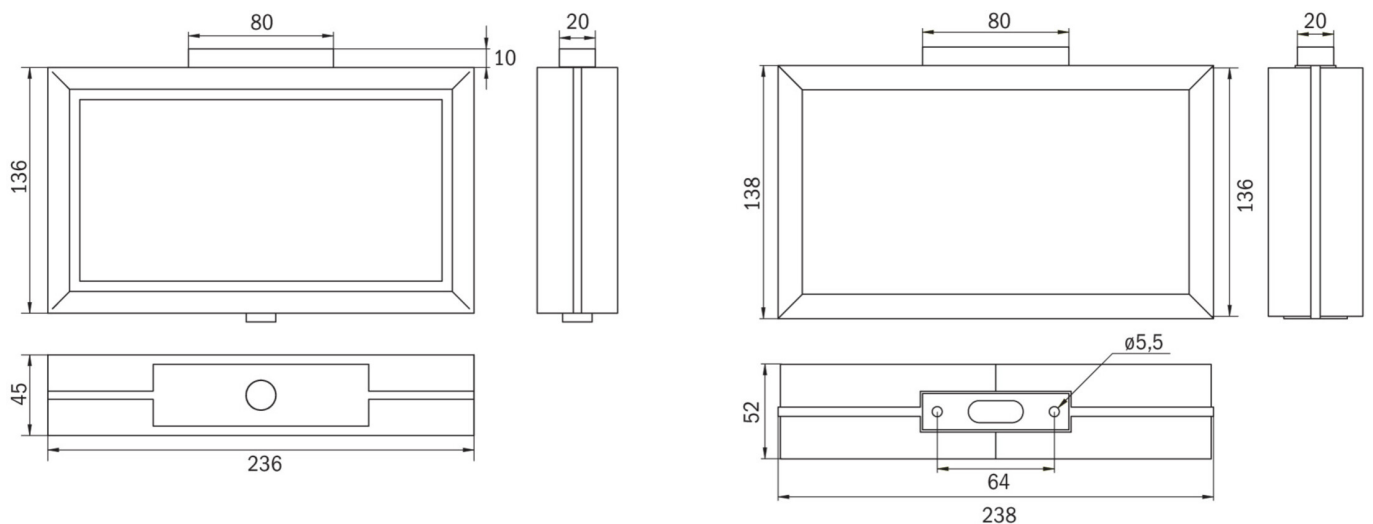

Ytelse BS	0 W
Omgivelsestemperatur DS	-25 °C - 40 °C
Omgivelsestemperatur BS	-25 °C - 40 °C
dybde	52 mm
Bredde	236 mm
Høyde	138 mm
Vekt	0.04
Vekt inkludert emballasje	0.04
Tverrsnitt for tilkobling	1.5 mm²
Koblingsinngang	Nei
Blokkering av nødlys	Nei
Batteritilkobling	Nei
Dimmefunksjon	Nei
Tolltariffnummer	94056180
EAN	4260659562878

TEKNISK TEGNING

MMD

MMD_IP65

Fra: 11.10.2024 - Det tas forbehold om tekniske endringer og feil.