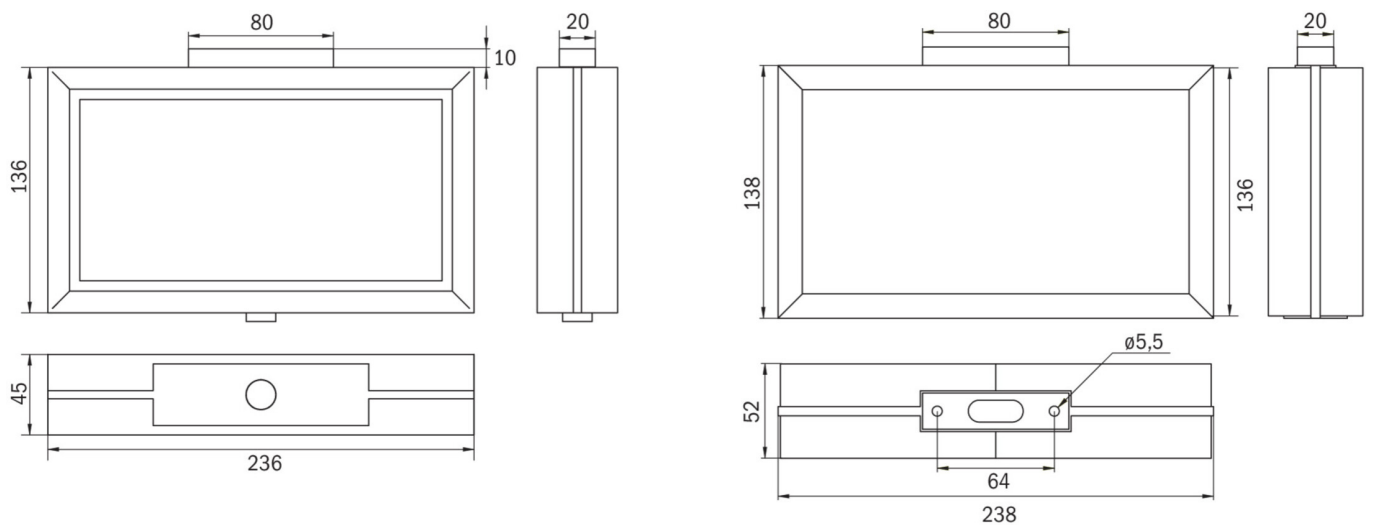

Art.-Nr: MMD401SC-AZ
Utgangsskilt lys
Takkonstruksjon, Selvkontroll (SC), 1 time, 21 m, IP40,
Sinkstøping, antrasitt

Slank, høykvalitets sink-trykkstøpt redningstegnlampe i moderne design for takmontering. Egnet for en- eller tosidig merking.

Mer informasjon
www.rp-group.com/nb_NO/item/MMD401SC-AZ

TEKNISKE DATA

Type armatur	Utgangsskilt lys
Monteringstype	Takkonstruksjon
Deteksjonsområde	21 m
piktogram	sett
Koffertmateriale	Sinkstøping
Farge på huset	antrasitt
IP-beskyttelse)	IP40
Slagstyrke (IK)	≥ 3
Sertifisering	WEEE, CE
beskyttelses klasse	1
overvåkning	SelfControl (SC)
Brotid	1 time
Batteri	LiFePO4 6,4 V/1,2 Ah
Maks effekt.	4,3 W
Ytelse DS	3,4 W
Ytelse BS	0,9 W
Omgivelsestemperatur DS	-5 °C - 40 °C
Omgivelsestemperatur BS	-5 °C - 40 °C
dybde	52 mm

Bredde	236 mm
Høyde	138 mm
Vekt	0.15
Vekt inkludert emballasje	0.15
Tolltariffnummer	94056180
EAN	4260766556548

TEKNISK TEGNING

MMD

MMD_IP65

Fra: 11.10.2024 - Det tas forbehold om tekniske endringer og feil.