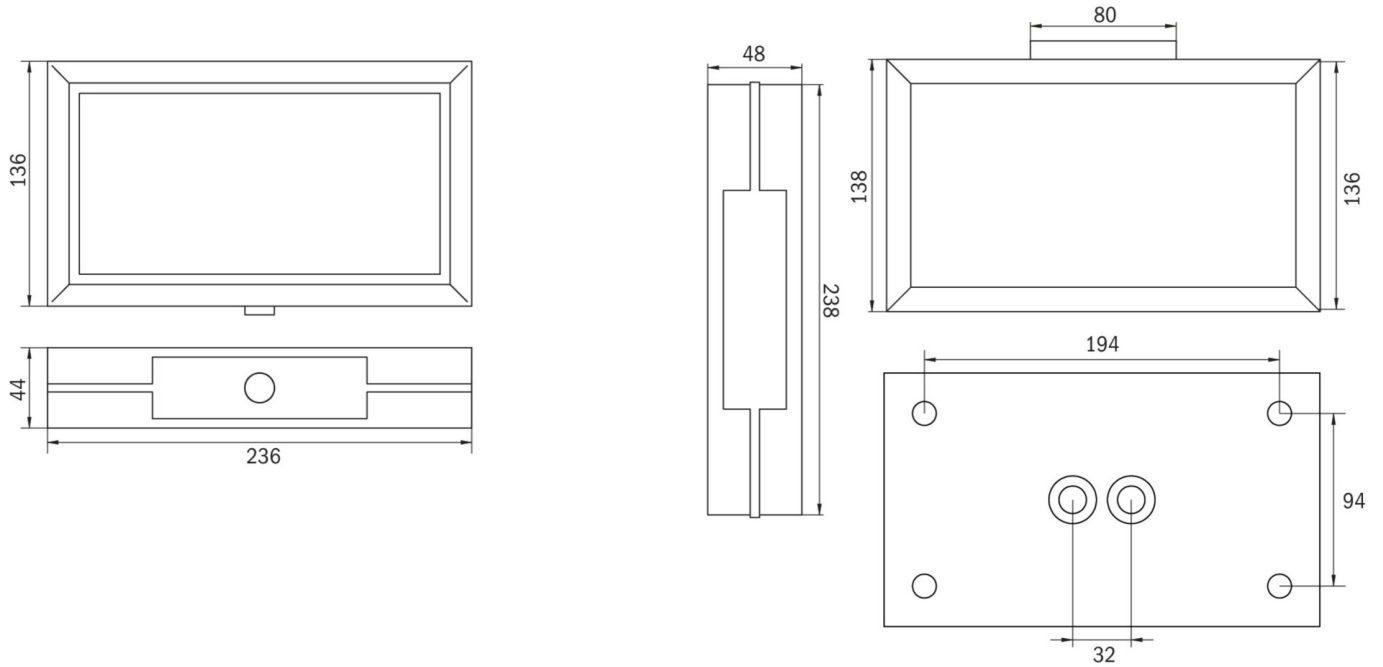

TEKNISK TEGNING

MMW_IP65

Fra: 11.10.2024 - Det tas forbehold om tekniske endringer og feil.