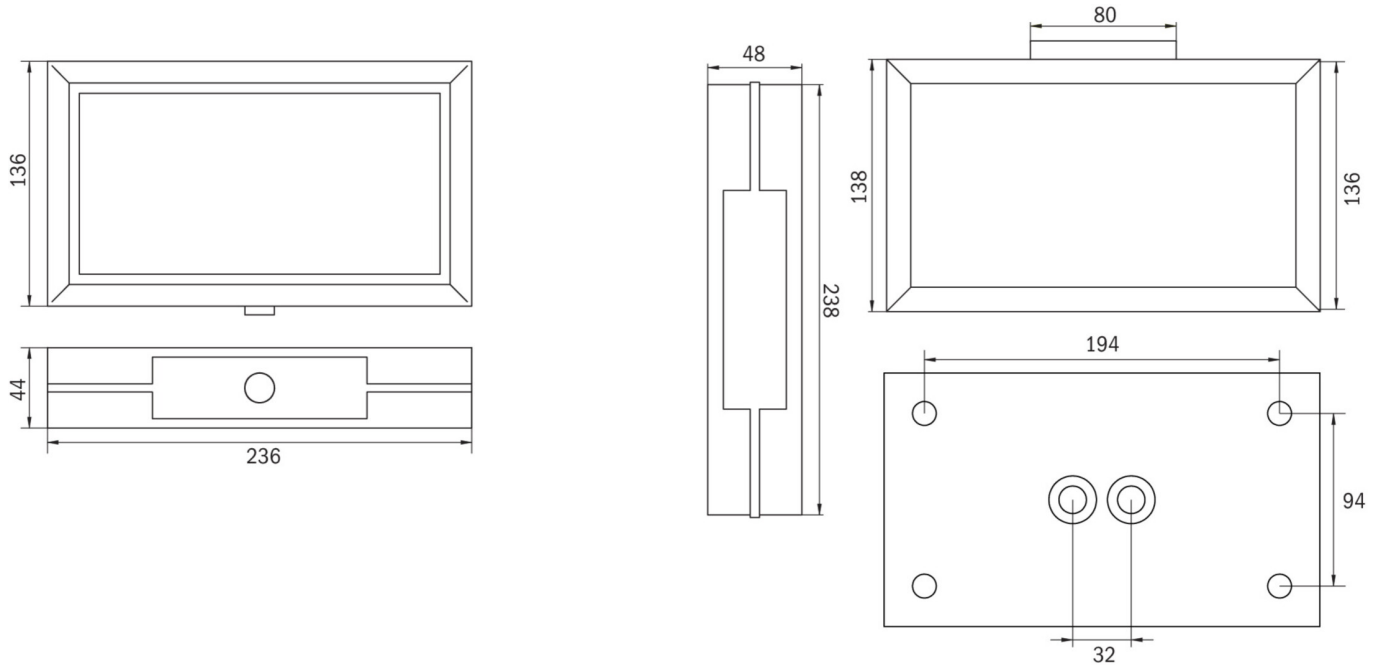

TEKNISK TEGNING

MMW_IP65

LIGNENDE PRODUKTER

Varenr.	Bilde	overvåkning	omsorg	Farge	investering	Automatisk inspeksjonsbok	Vedlikehold-sinnsats	fjernvedlikehold	maks. lys	Individuell lys-overvåking
MMW009ML		Sentral strømforsyning (ML)	Sentral strømforsyning	RAL 9003	€€€	Ja	lav	Ja	1920 kroner per system	sentralt
MMWT009ML		Sentral strømforsyning (ML)	Sentral strømforsyning	RAL 9003	€€€	Ja	lav	Ja	1920 kroner per system	sentralt
MMWT009ML-AZ		Sentral strømforsyning (ML)	Sentral strømforsyning	RAL 7016	€€€	Ja	lav	Ja	1920 kroner per system	sentralt

Fra: 11.10.2024 - Det tas forbehold om tekniske endringer og feil.