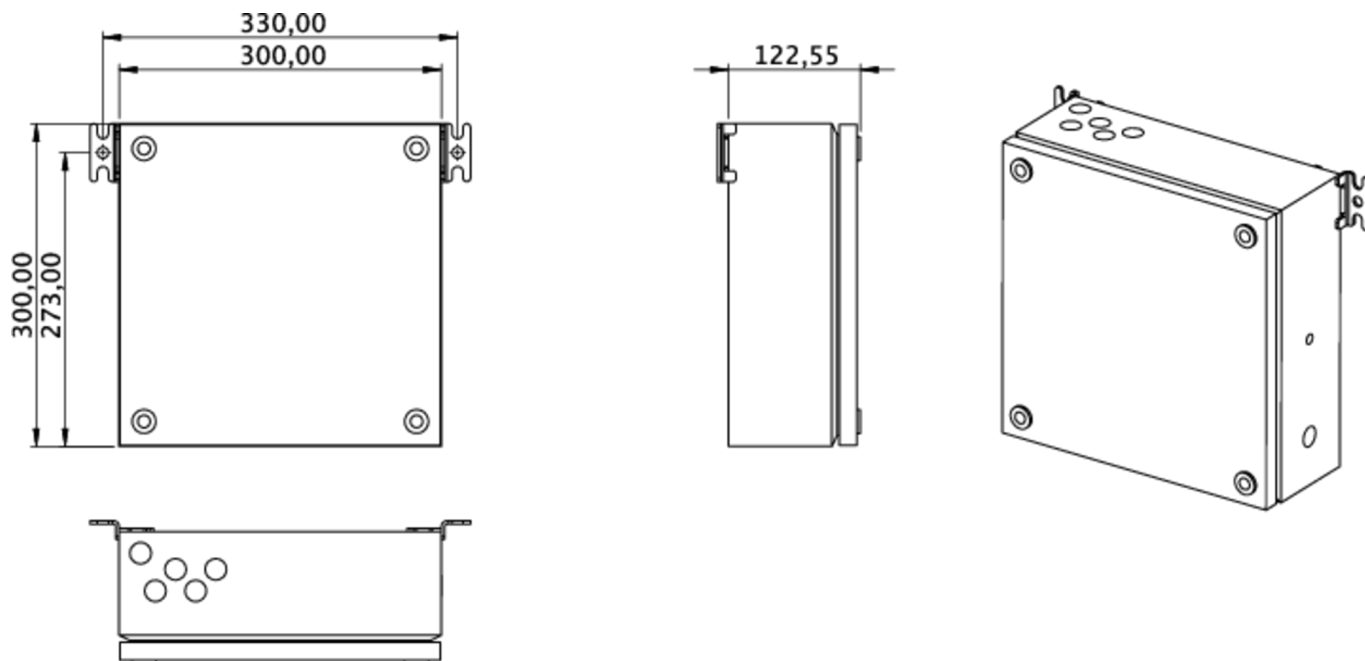

Waga	8.76
Kod taryfy celnej	85389091
Kraj pochodzenia	DEUTSCHLAND

TRANS.MASSZEICHNUNG

Od: 02.07.2024 - Zastrzega się prawo do zmian technicznych i błędów.