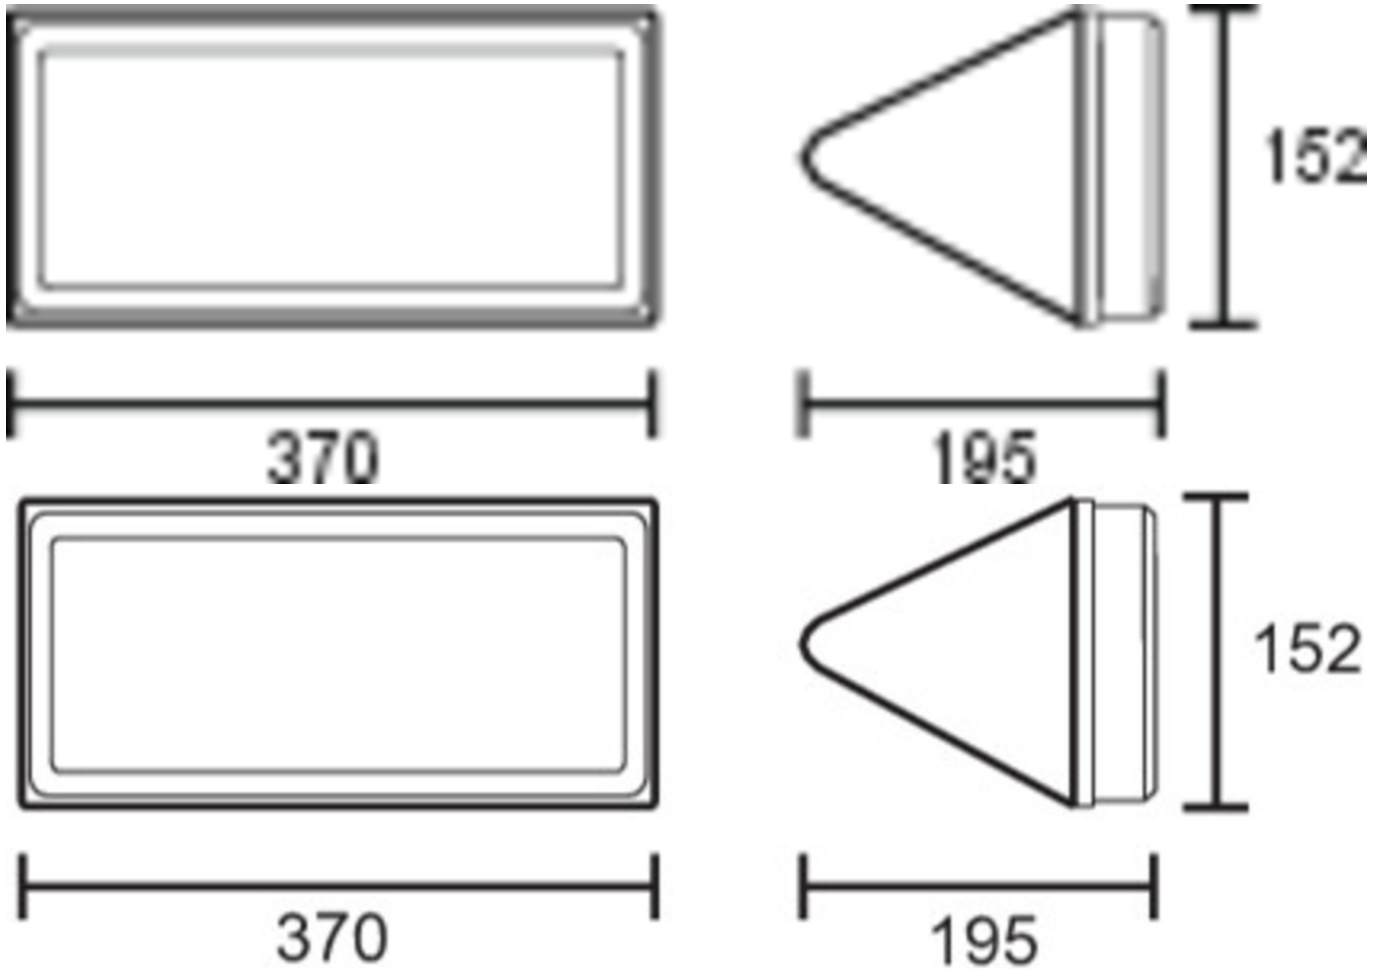

TEKNISK TEGNING

TILBEHØRSLISTE

- 2PW-EB - Pendel
- 2DW-EB -
- DSA - Tauoppheng
- PFER -

Fra: 11.10.2024 - Det tas forbehold om tekniske endringer og feil.