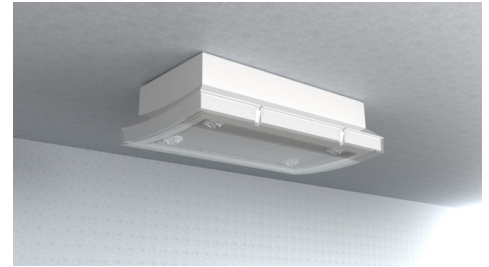

Art.-Nr: PMW039ML

Luminaire de sécurité systèmes d'alimentation électrique centralisée

Universel, Alimentation électrique centrale (ML), CPS, , IP65, Matière plastique, blanc

Commande et surveillance via un système d'alimentation électrique central.

Plus d'informations

www.rp-group.com/fr/item/PMW039ML

DONNÉES TECHNIQUES

Type de luminaire	Luminaire de sécurité
Type d'installation	Universel
Pictogramme	non
Ampoules	LED
Matériel du boîtier	Matière plastique
Couleur du boîtier	blanc
Type de protection (IP)	IP65
Résistance aux impacts (IK)	6
Certification	CE, WEEE, Signe D
Classe de protection	2
Alimentation	systèmes d'alimentation électrique centralisée
Surveillance	Central power supply (ML)
Temps d'autonomie	CPS
Batterie	/
Mode de fonctionnement	Commutation d'un seul luminaire
Tension d'entrée AC	230 V
Fréquence d'entrée	50 / 60 Hz
Tension d'entrée CC	216 V
Puissance max.	9,4 W
Puissance DS	9,4 W
Puissance BS	1,1 W
Température ambiante DS	-20 °C à 40 °C

Température ambiante BS	-20 °C à 40 °C
Profondeur	65 mm
Largeur	236 mm
Hauteur	136 mm
Poids	0.67
Poids, emballage inclus	0.8
Section de raccordement	2.5 mm ²
Entrée de commutation	Oui
Blocage de l'éclairage de secours	non
Connexion de la batterie	non
Fonction de variation	Oui
Flux lumineux réseau	1050 lm
Flux lumineux secours	1050 lm
Numéro du tarif douanier	94056120
EAN	4260682149442