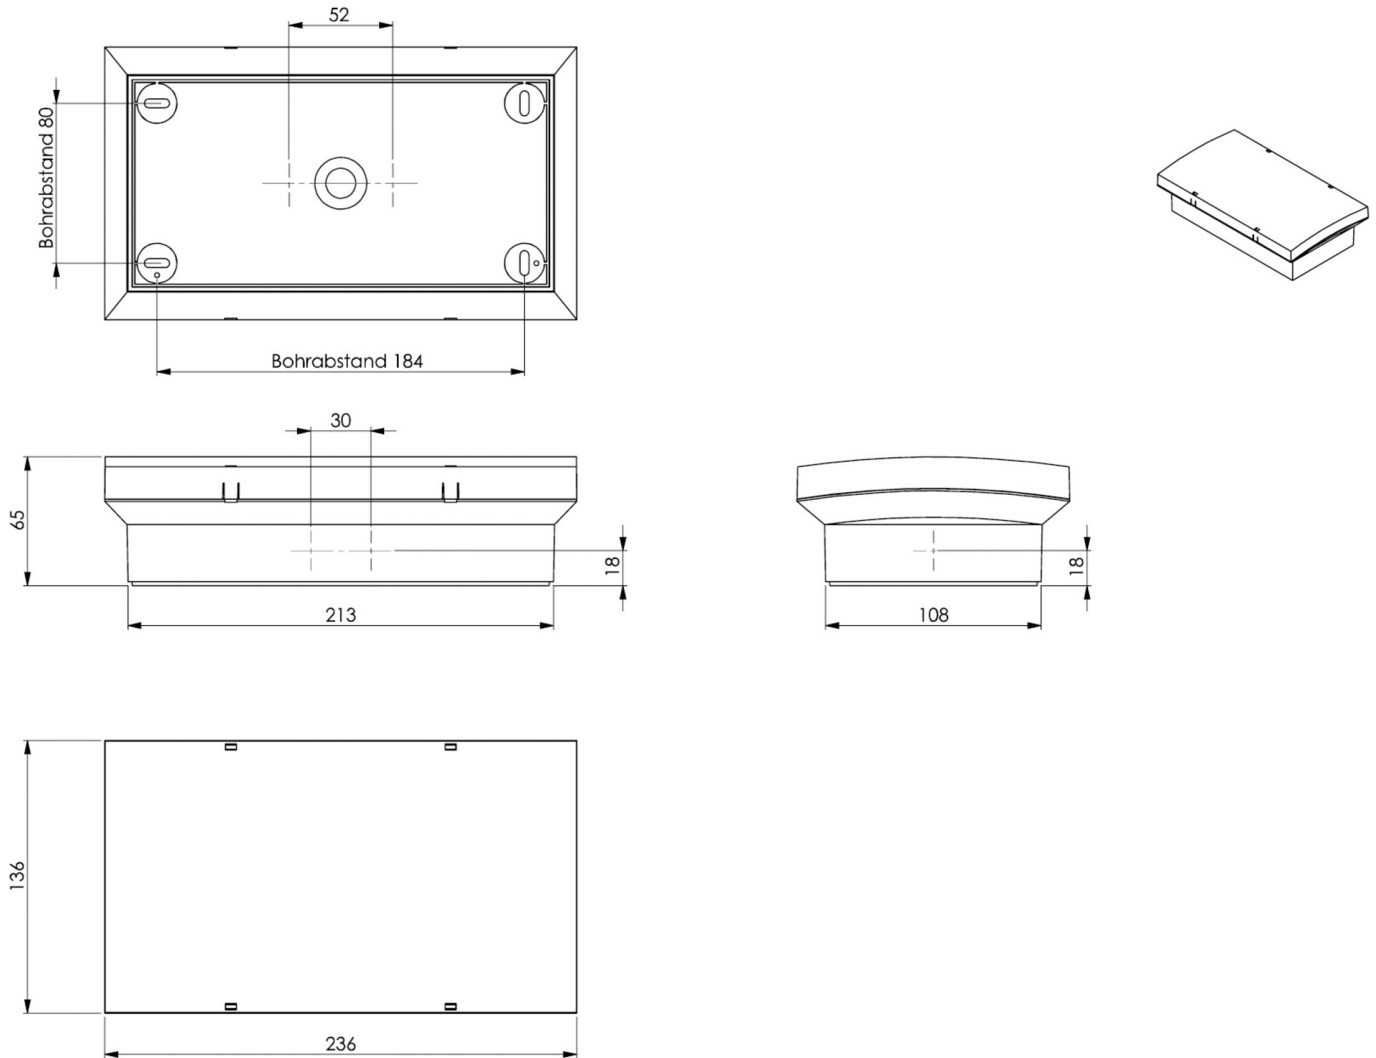

DESSIN TECHNIQUE

Liste des accessoires

- LSYS-B4 -
- LSYS-F4 -
- LSYS-H4 -
- LSYS-R4 -
- LSYS-S4 -
- LSYS-WF4 -