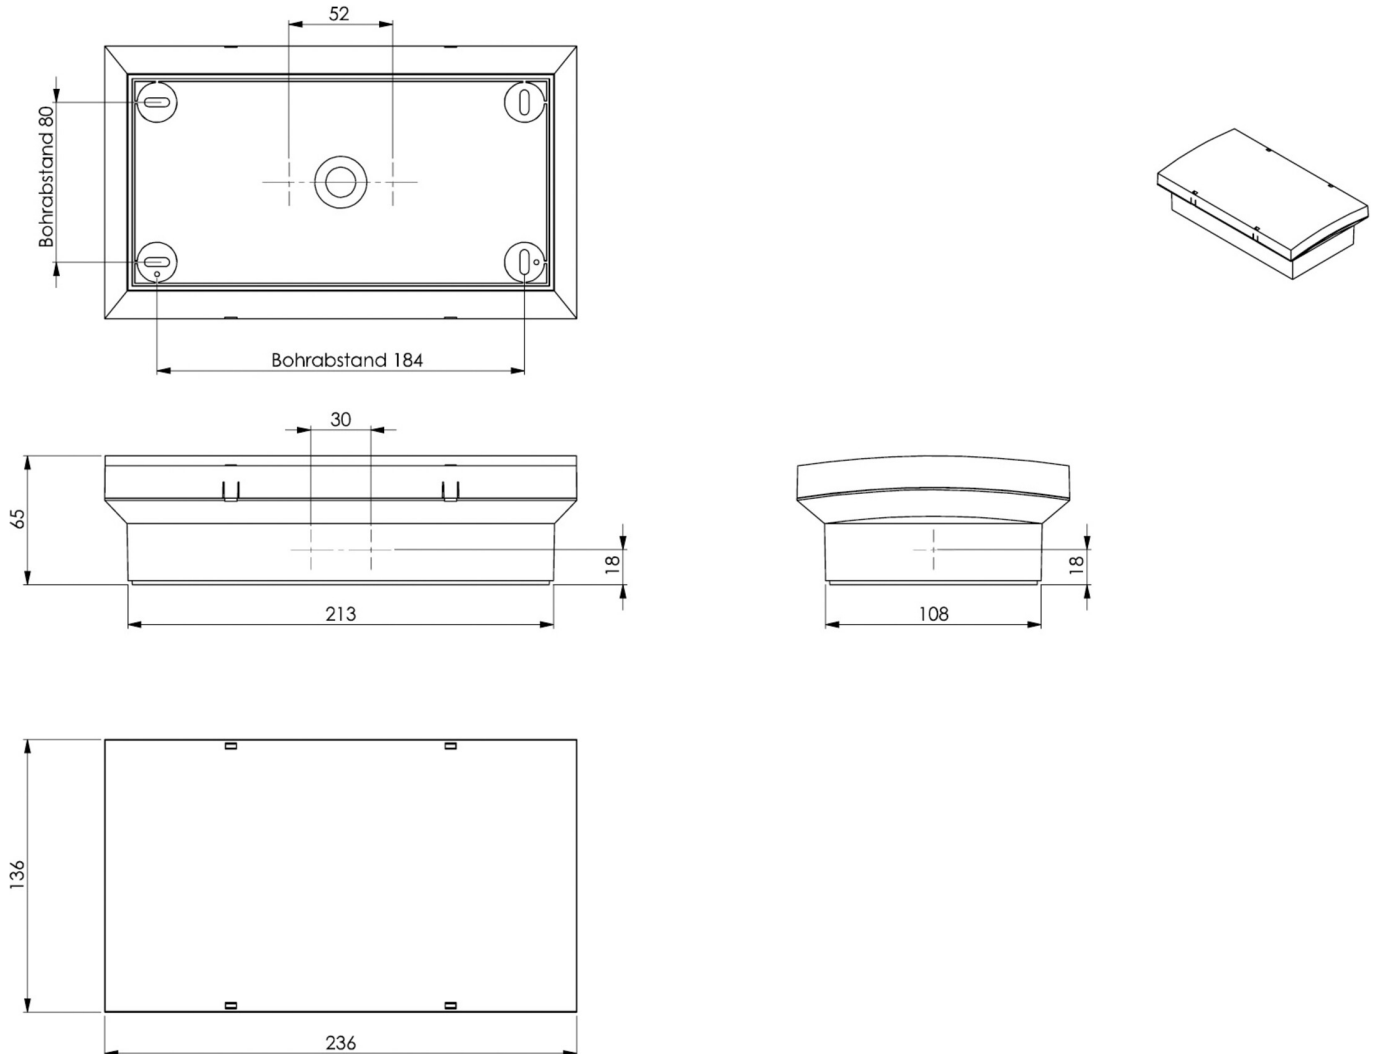

EAN

4260766553509

TEKNISK TEGNING

TILBEHØRSLISTE

LFP3216-SET-2AKKU - CS_VALUE_BatteryTechnology. Batteri

Fra: 11.10.2024 - Det tas forbehold om tekniske endringer og feil.