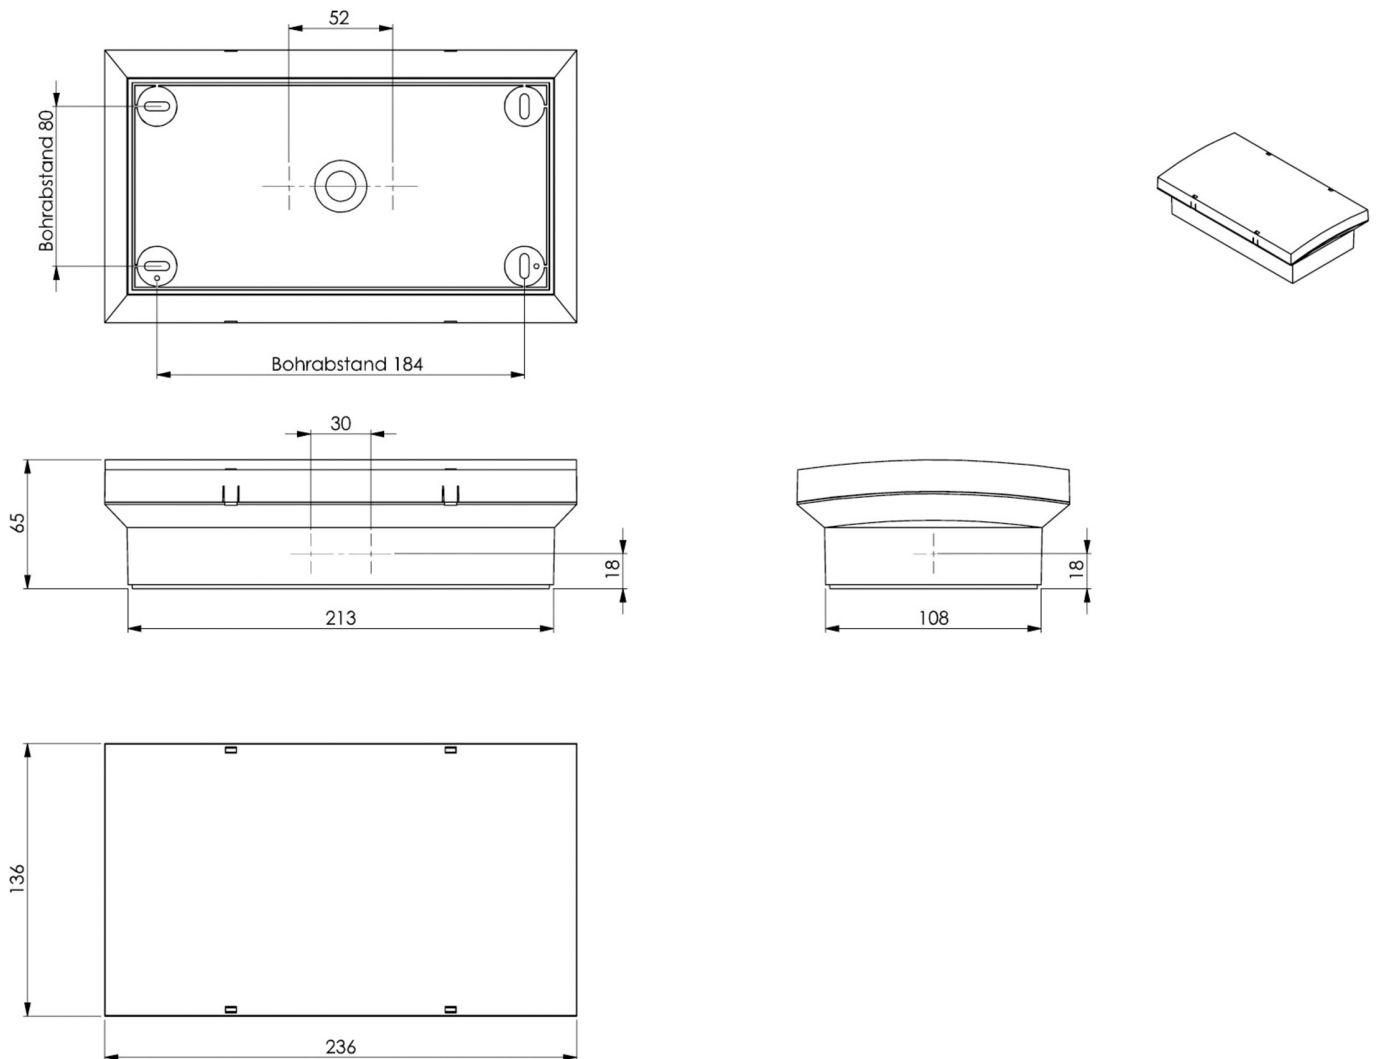

Art.-Nr: PMW403SC
Luminaire à pictogramme
Montage mural, SelfControl (SC), 3 h, 20 m, IP65, Matière
plastique, blanc

Surveillance automatique de la lampe de sécurité avec SelfControl.

Plus d'informations

www.rp-group.com/fr/item/PMW403SC

DONNÉES TECHNIQUES

Type de luminaire	Luminaire à pictogramme
Type d'installation	Montage mural
Distance de reconnaissance	20 m
Pictogramme	Set
Ampoules	LED
Matériel du bôitier	Matière plastique
Couleur du bôitier	blanc
Type de protection (IP)	IP65
Résistance aux impacts (IK)	6
Certification	WEEE, CE, Signe D
Classe de protection	2
Surveillance	SelfControl (SC)
Temps d'autonomie	3 h
Batterie	LiFePO4 6,4 V/1,6 Ah
Puissance max.	4,1 W
Puissance DS	3,3 W
Puissance BS	0,9 W
Température ambiante DS	-5 °C - 40 °C
Température ambiante BS	-5 °C - 40 °C
Profondeur	65 mm
Largeur	236 mm
Hauteur	136 mm

Poids	0.7
Poids, emballage inclus	0.83
Numéro du tarif douanier	94056120
EAN	4260766553660

DESSIN TECHNIQUE

LISTE DES ACCESSOIRES

LFP3216-SET-2AKKU - CS_VALUE_BatteryTechnology. Batterie

Au: 11.10.2024 - Sous réserve de modifications techniques et d'erreurs.