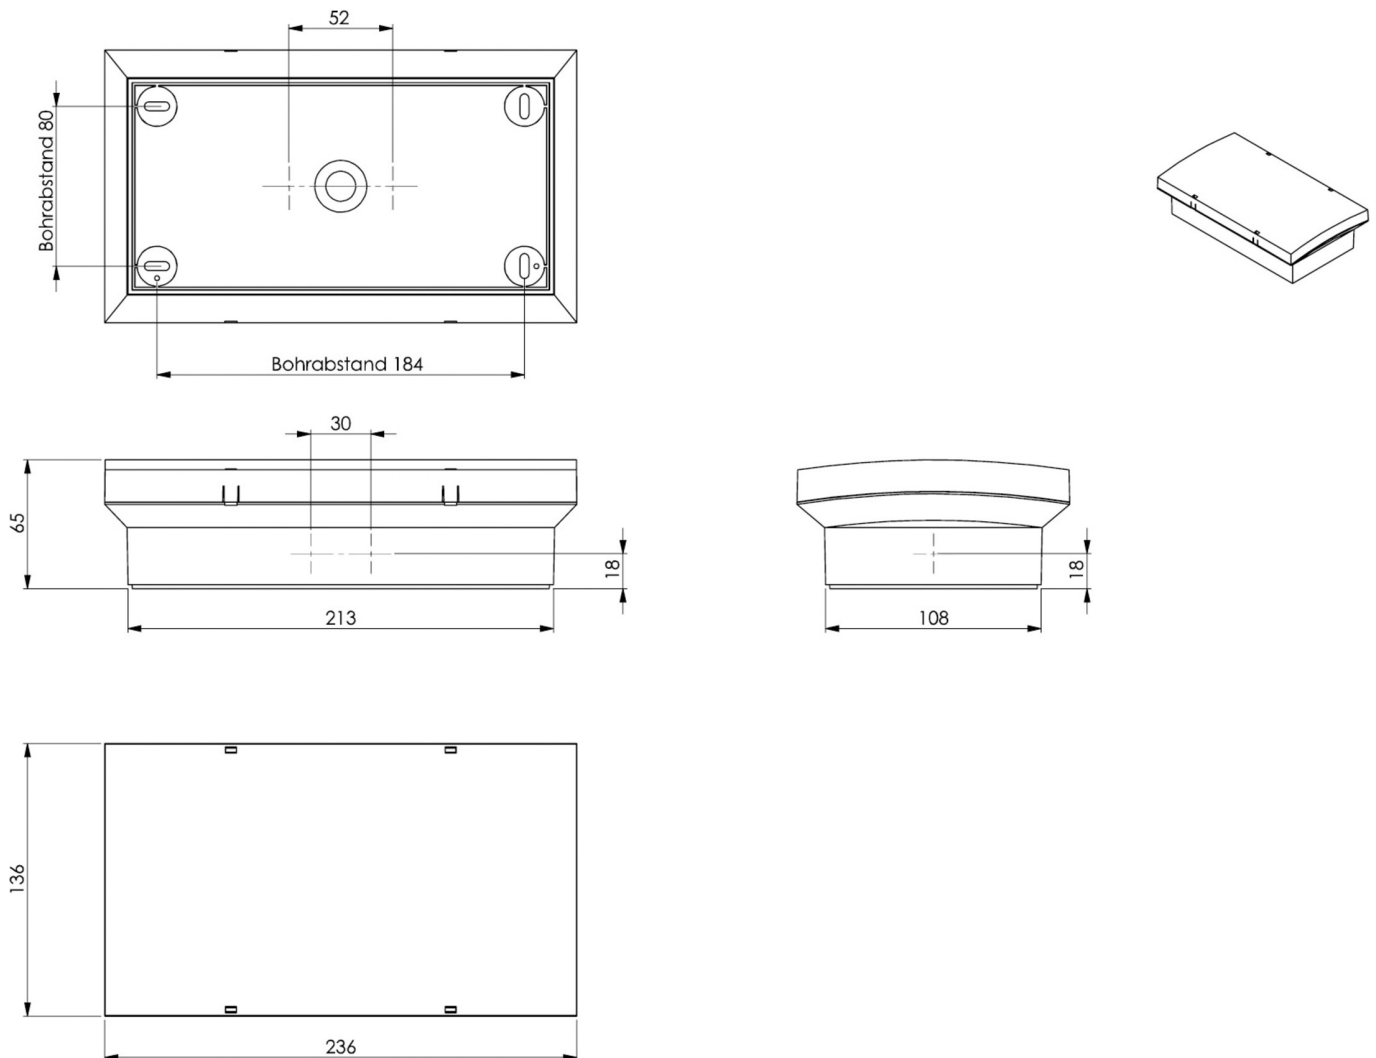

Art.-Nr: PMW403SC
Utgangsskilt lys
Veggkonstruksjon, Selvkontroll (SC), 3 timer, 20 m, IP65,
plast, hvit

Plast LED redningstegnlampe med konveks formet hette for veggmontering.

For å gjøre installasjonen enklere, er nivelleringskruser integrert for å kompensere for ujevne overflater.

Piktogramsettet settes inn i og festes uten bruk av løsemidler.

Automatisk overvåking av sikkerhetslampen med SelfControl. Piktogramsettet (MTL, MTR og 2x rett pil) er inkludert som standard i leveringsområdet.

Mer informasjon

www.rp-group.com/nb_NO/item/PMW403SC

TEKNISKE DATA

Type armatur	Utgangsskilt lys
Monteringstype	Veggkonstruksjon
Deteksjonsområde	20 m
piktogram	sett
Lyspærer	LED
Koffertmateriale	plast
Farge på huset	hvit
IP-beskyttelse)	IP65
Slagstyrke (IK)	6
Sertifisering	WEEE, CE, D-tegn
beskyttelses klasse	2
overvåkning	SelfControl (SC)
Brotid	3 timer
Batteri	LiFePO4 6,4 V/1,6 Ah
Maks effekt.	4,1 W
Ytelse DS	3,3 W
Ytelse BS	0,9 W
Omgivelsestemperatur DS	-5 °C - 40 °C
Omgivelsestemperatur BS	-5 °C - 40 °C

dybde	65 mm
Bredde	236 mm
Høyde	136 mm
Vekt	0.7
Vekt inkludert emballasje	0.83
Tolltariffnummer	94056120
EAN	4260766553660

TEKNISK TEGNING

TILBEHØRSLISTE

LFP3216-SET-2AKKU - CS_VALUE_BatteryTechnology. Batteri