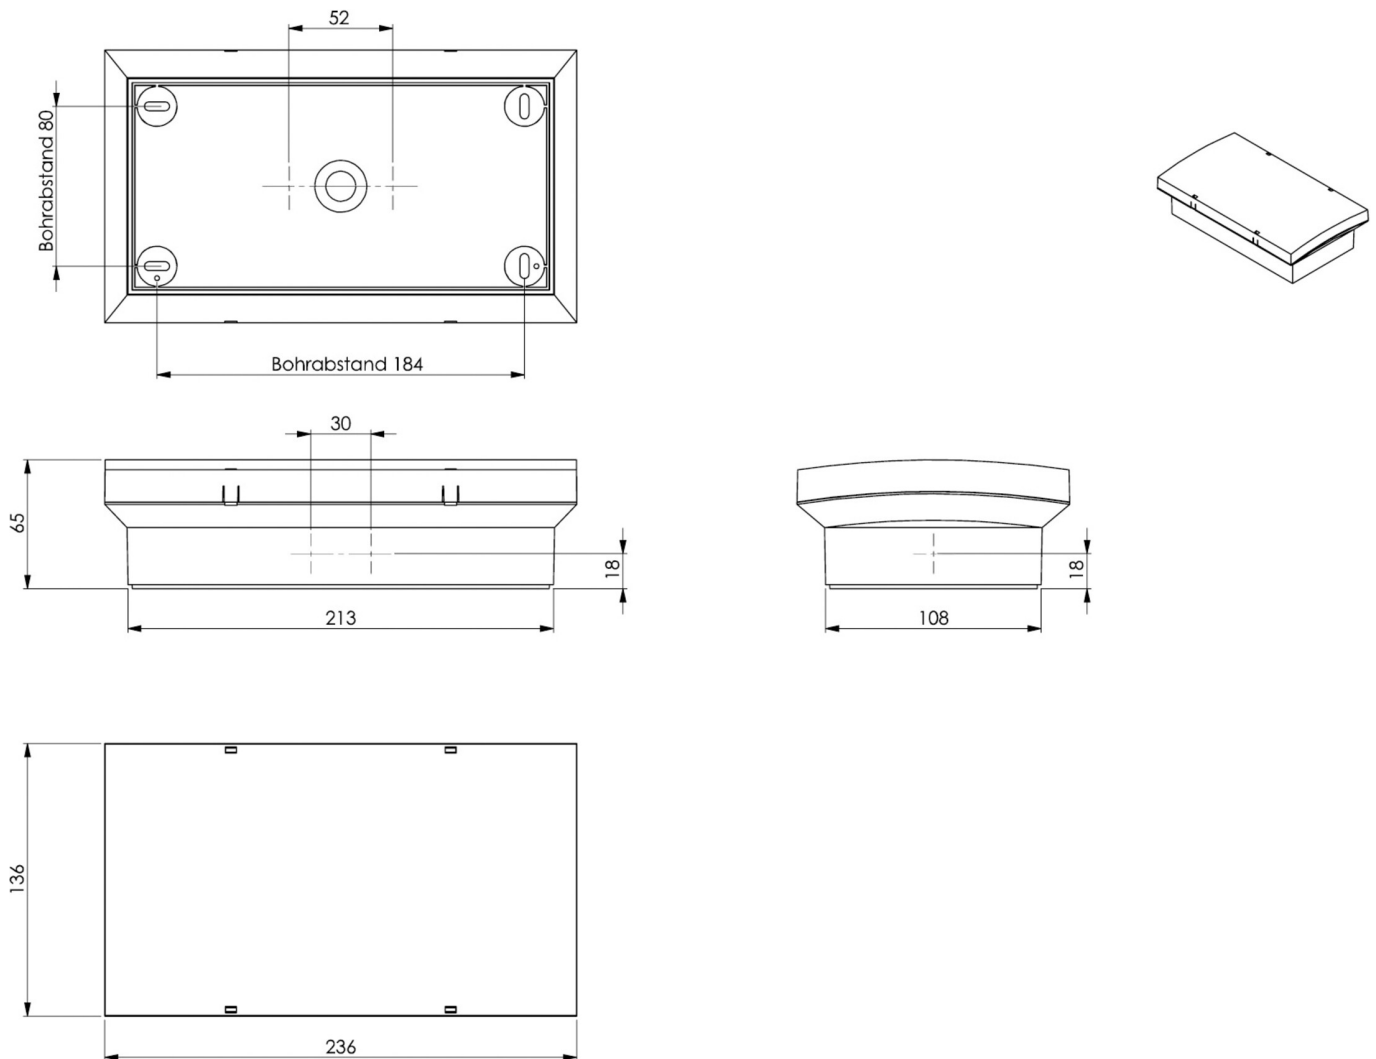

Lysstrømnettverk	520 lm
Lysstrøm nødsituasjon	520 lm
Tolltariffnummer	94056120
EAN	4260766553523

TEKNISK TEGNING

TILBEHØRSLISTE

LFP3216-SET-2AKKU - teknologi Batteri

Fra: 10.07.2024 - Det tas forbehold om tekniske endringer og feil.