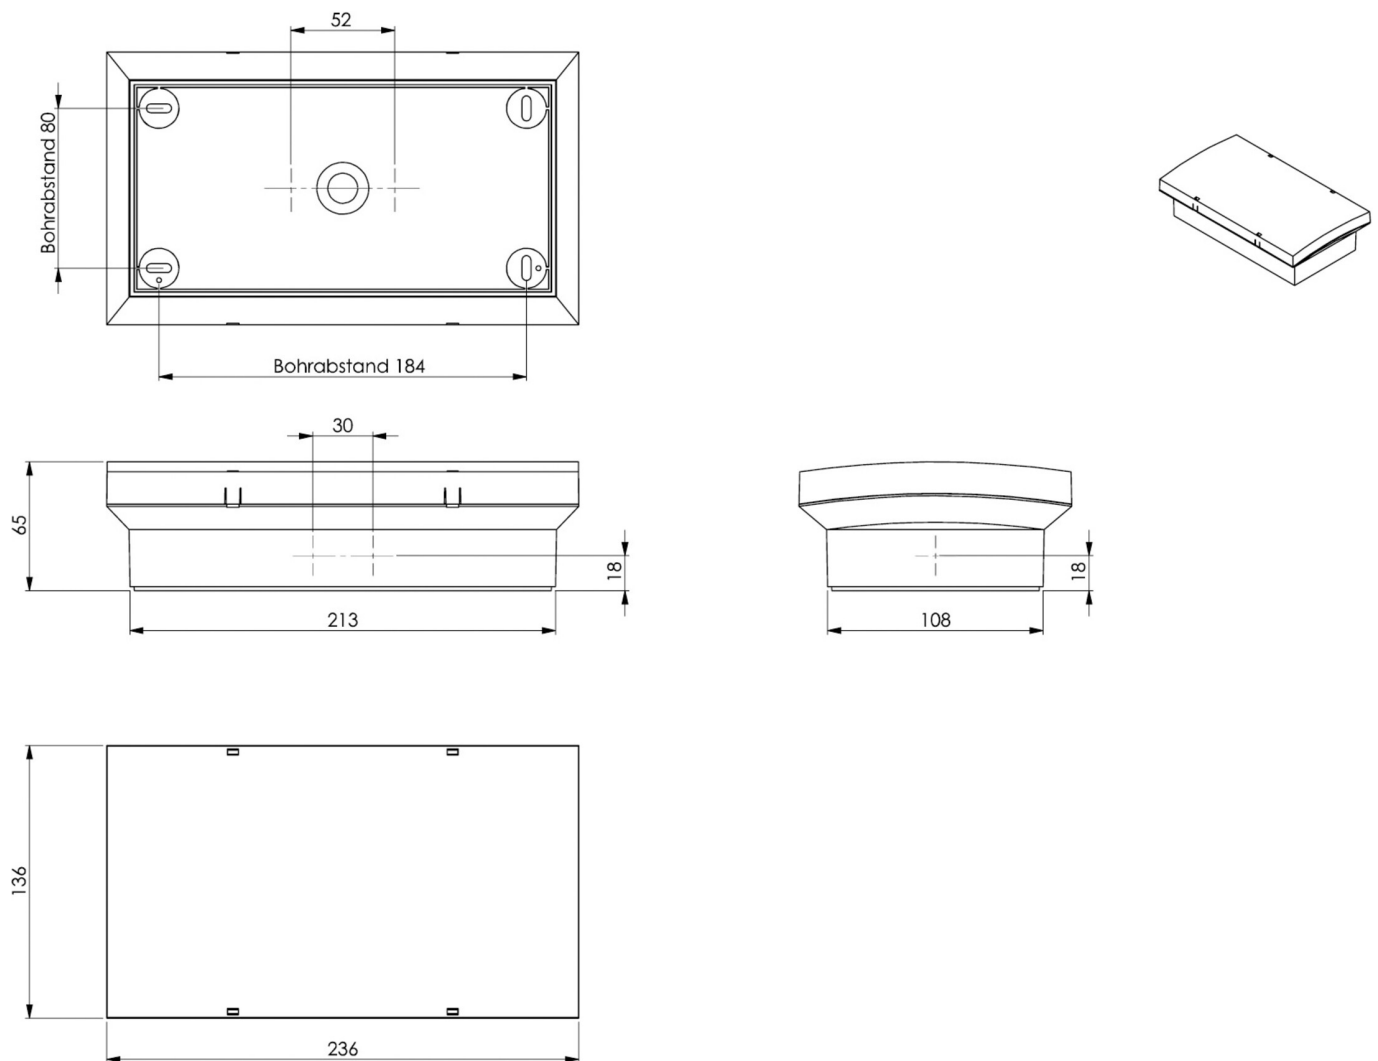

Art.-Nr: PMW423SC
Utgangsskilt lys omsorg
vegg, Selvkontroll, 3 timer, 20 m, IP65, plast, hvit

Mer informasjon

TEKNISKE DATA

Type armatur	Utgangsskilt lys
Monteringstype	vegg
Deteksjonsområde	20 m
piktogram	sett
Lyspærer	LED
Koffertmateriale	plast
Farge på huset	hvit
IP-beskyttelse)	IP65
Slagstyrke (IK)	6
Sertifisering	WEEE, CE, D-tegn
beskyttelses klasse	2
overvåkning	SelfControl
Brotid	3 timer
Maks effekt.	6,7 W
Ytelse DS	5,4 W
Ytelse BS	0,9 W
Omgivelsestemperatur DS	-5 °C - 40 °C
Omgivelsestemperatur BS	-5 °C - 40 °C
dybde	65 mm
Bredde	236 mm
Høyde	136 mm
Vekt	0.86
Vekt inkludert emballasje	0.99

Lysstrømnettverk	500 lm
Lysstrøm nødsituasjon	500 lm
Tolltariffnummer	94056120
EAN	4260766553684

TEKNISK TEGNING

TILBEHØRSLISTE

LSYS-B4 -

LSYS-F4 -

LSYS-H4 -

LSYS-R4 -

LSYS-S4 -