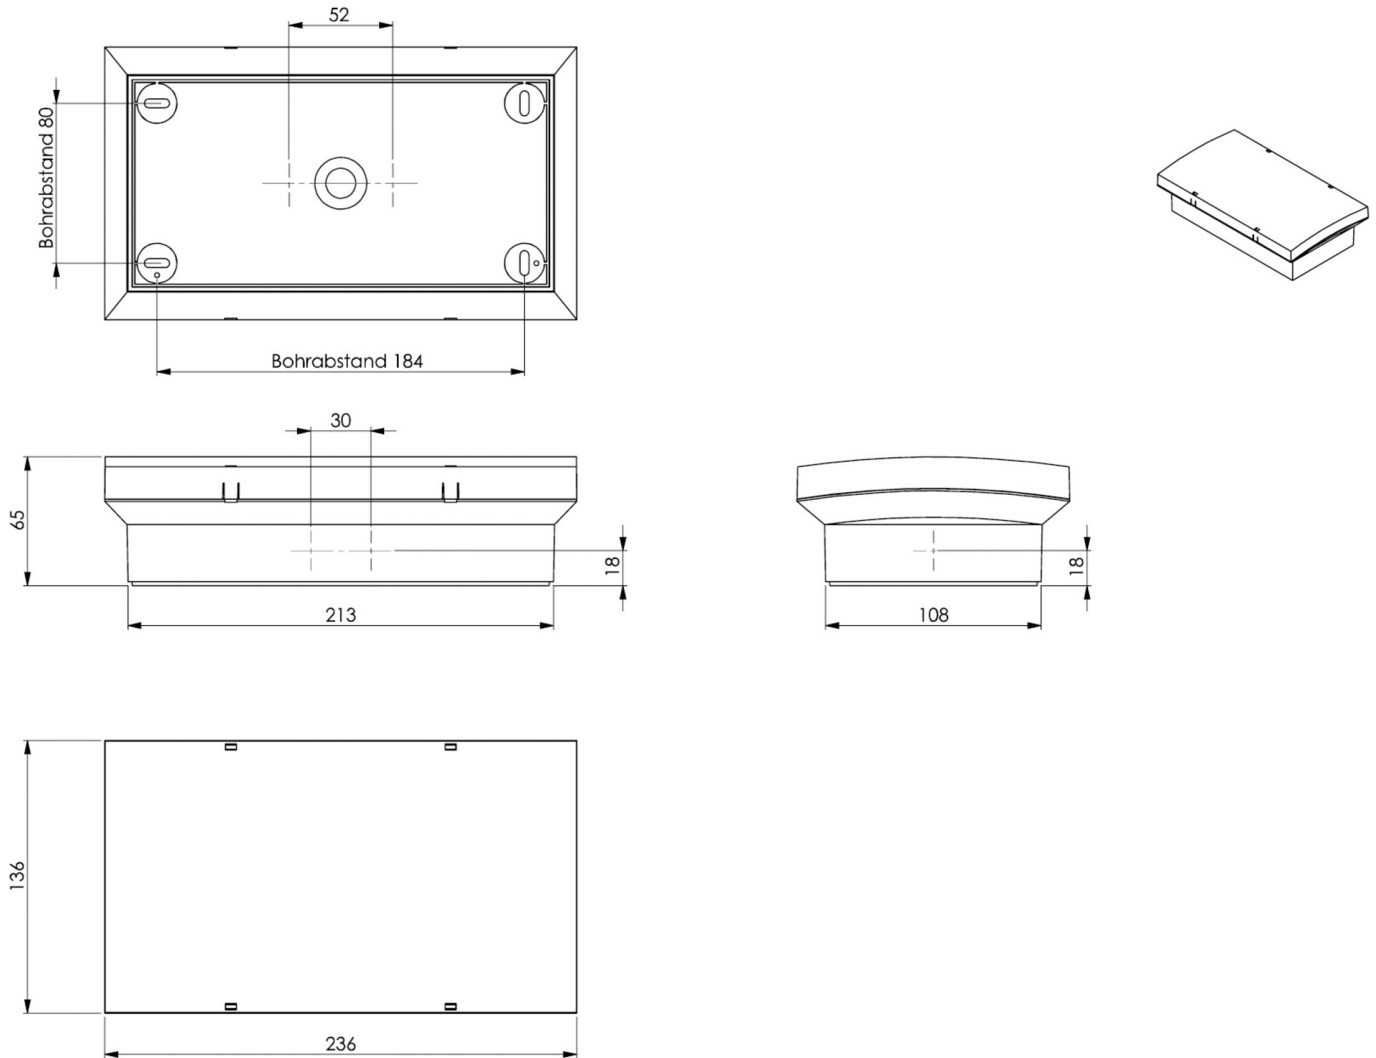

TEKNISK TEGNING

TILBEHØRSLISTE

- LSYS-B4 -
- LSYS-F4 -
- LSYS-H4 -
- LSYS-R4 -
- LSYS-S4 -
- LSYS-WF4 -
- LFP3233-SET-2AKKU - Batteri