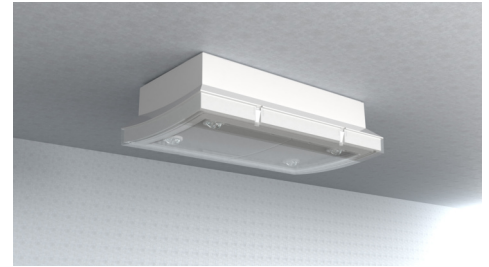

**Art.-Nr: PMW423WL**  
**Sikkerhetslys Enkelt batteri**  
**Universell, Trådløs profesjonell (WL), 3 timer, , IP65, plast, hvit**

Sikkerhetslampe i plast med konveks formet hette.

For å gjøre installasjonen enklere, er nivelleringskruser integrert for å kompensere for ujevne overflater.

Installasjonen kan utføres som vegg- eller takmontering, samt takmontering i forbindelse med tilgjengelig monteringsramme.

Trådløs sentral styring og overvåking for store installasjoner med opptil 50 000 lamper med Wireless Professional. Lampen er med det innovative fleksible pluggsystemet utstyrt for rask bruk av passende linse. Korridorlinsen er allerede inkludert i leveringsomfanget til hvert lampe. En rund, spot og en strålelinse er tilgjengelig som ekstrautstyr.