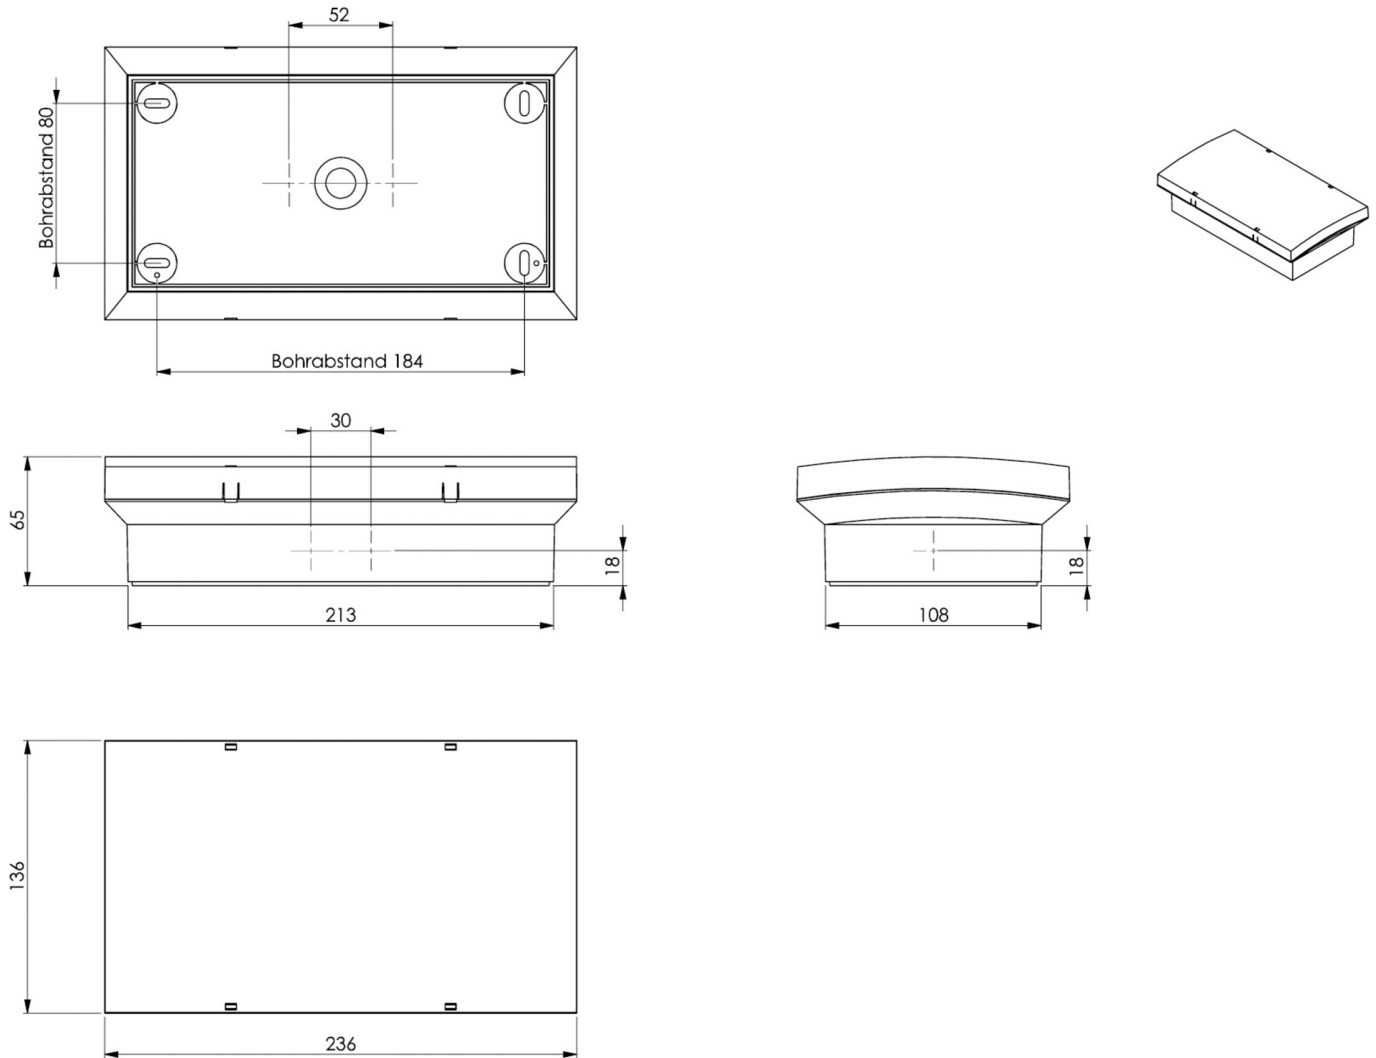

TEKNISK TEGNING

TILBEHØRSLISTE

- LSYS-B4 -
- LSYS-F4 -
- LSYS-H4 -
- LSYS-R4 -
- LSYS-S4 -