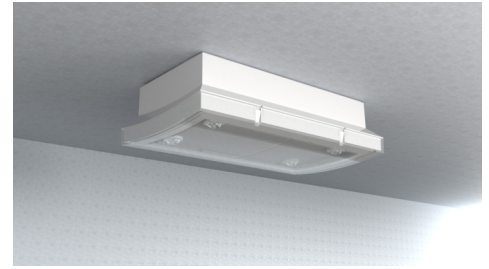

**Art.-Nr: PMW428WL**  
**Sikkerhetslys Enkelt batteri**  
**Universell, Trådløs profesjonell, 8 timer, , IP65, plast, hvit**

Mer informasjon

**TEKNISKE DATA**

Type armatur	Sikkerhetslys
Monteringstype	Universell
piktogram	Nei
Lyspærer	LED
Koffertmateriale	plast
Farge på huset	hvit
IP-beskyttelse)	IP65
Slagstyrke (IK)	6
Sertifisering	CE, WEEE, D-tegn
beskyttelses klasse	2
omsorg	Enkelt batteri
overvåkning	Wireless Professional
Brotid	8 timer
Driftsmodus	Standby kobling / permanent kobling
Inngangsspenning AC	230 V
Inngangsfrekvens	50 Hz
Maks effekt.	7,5 W
Ytelse DS	5,7 W
Ytelse BS	0,8 W
Omgivelsestemperatur DS	-5 °C - 40 °C
Omgivelsestemperatur BS	-5 °C - 40 °C
dybde	65 mm
Bredde	236 mm

Høyde	136 mm
Vekt	0.86
Vekt inkludert emballasje	0.99
Tverrsnitt for tilkobling	2.5 mm <sup>2</sup>
Koblingsinngang	Ja
Blokkering av nødlys	Ja
Batteritilkobling	Støpsel
Dimmefunksjon	Ja
Lysstrømnettverk	250 lm
Lysstrøm nødsituasjon	245 lm
Tolltariffnummer	94056120
EAN	4260766552366