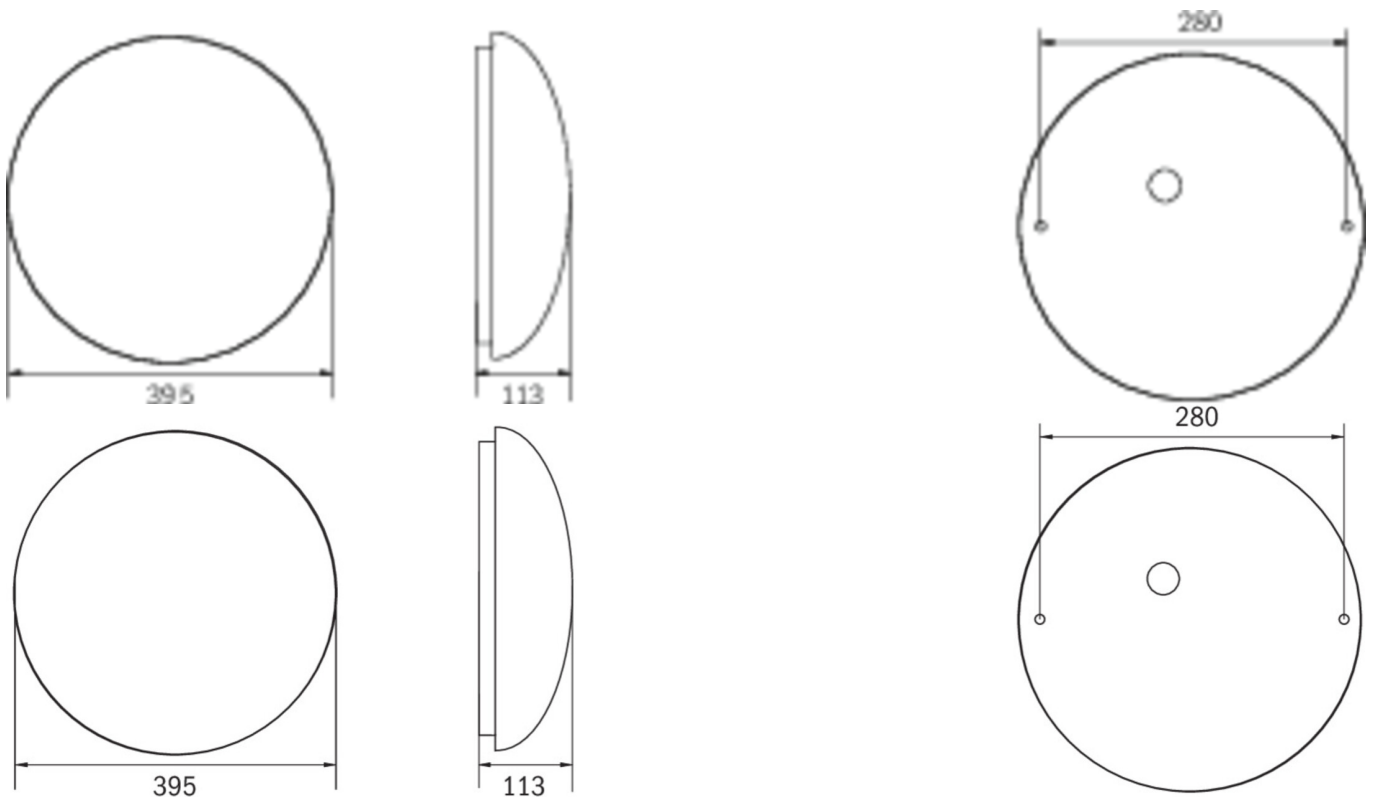

diameter	395 mm
Vekt	0.75
Vekt inkludert emballasje	1.07
Tverrsnitt for tilkobling	1.5 mm²
Koblingsinngang	Nei
Blokkering av nødlys	Nei
Batteritilkobling	Nei
Dimmefunksjon	Nei
Lysstrømnettverk	2300 lm
Lysstrøm nødsituasjon	2300 lm
Tolltariffnummer	94056180
Opprinnelsesland	DEUTSCHLAND
EAN	4260682142429

TEKNISK TEGNING

Fra: 09.07.2024 - Det tas forbehold om tekniske endringer og feil.