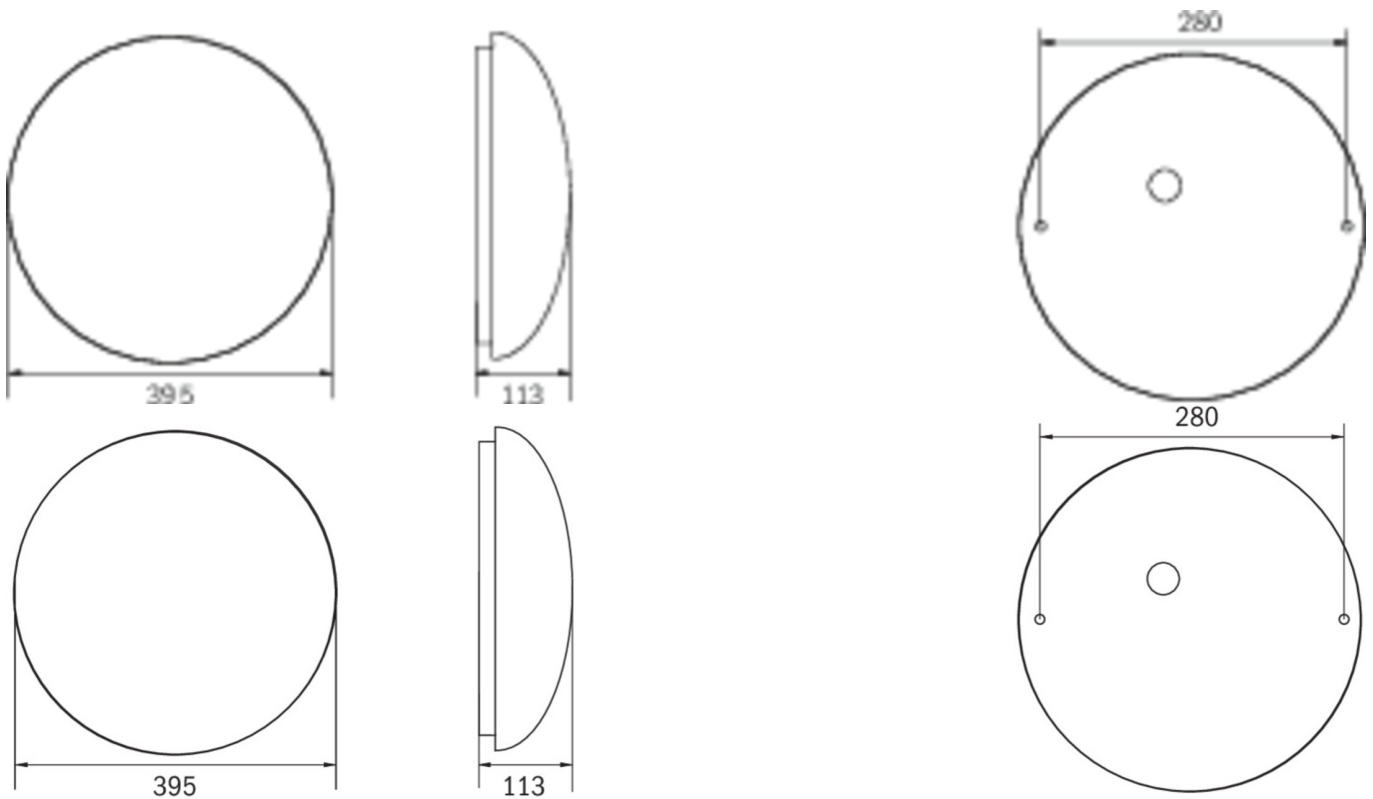

diameter	395 mm
Vekt	0.75
Vekt inkludert emballasje	1.07
Tverrsnitt for tilkobling	1.5 mm²
Koblingsinngang	Nei
Blokkering av nødlys	Nei
Batteritilkobling	Nei
Dimmefunksjon	Nei
Lysstrømnettverk	2300 lm
Lysstrøm nødsituasjon	2300 lm
Tolltariffnummer	94056120
Opprinnelsesland	DEUTSCHLAND
EAN	4260659563417

TEKNISK TEGNING

Fra: 09.07.2024 - Det tas forbehold om tekniske endringer og feil.