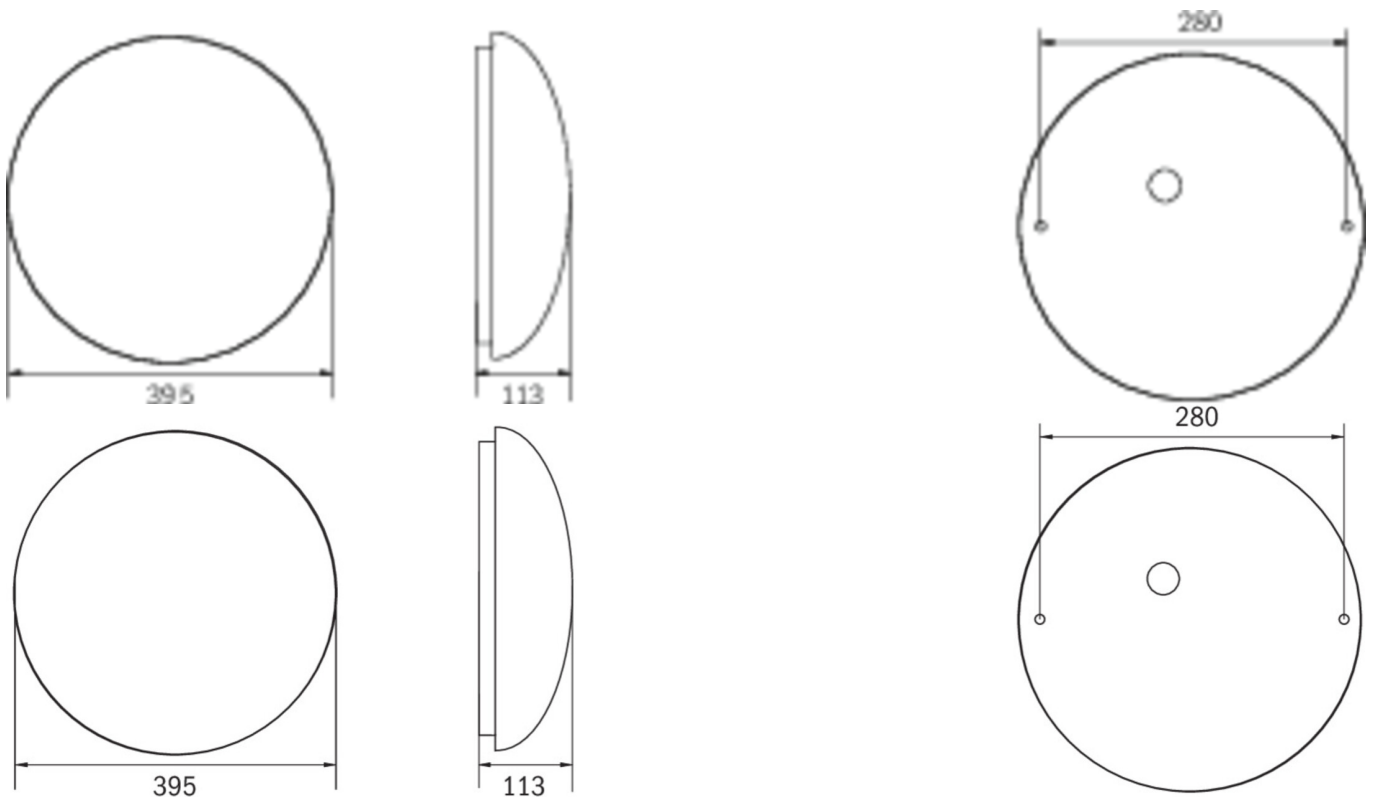

diameter	395 mm
Vekt	0.75
Vekt inkludert emballasje	1.07
Tverrsnitt for tilkobling	1.5 mm²
Koblingsinngang	Nei
Blokkering av nødlys	Nei
Batteritilkobling	Nei
Dimmefunksjon	Nei
Lysstrømnettverk	2300 lm
Lysstrøm nødsituasjon	2300 lm
Tolltariffnummer	94056180
Opprinnelsesland	DEUTSCHLAND
EAN	4260682140951

TEKNISK TEGNING

Fra: 09.07.2024 - Det tas forbehold om tekniske endringer og feil.