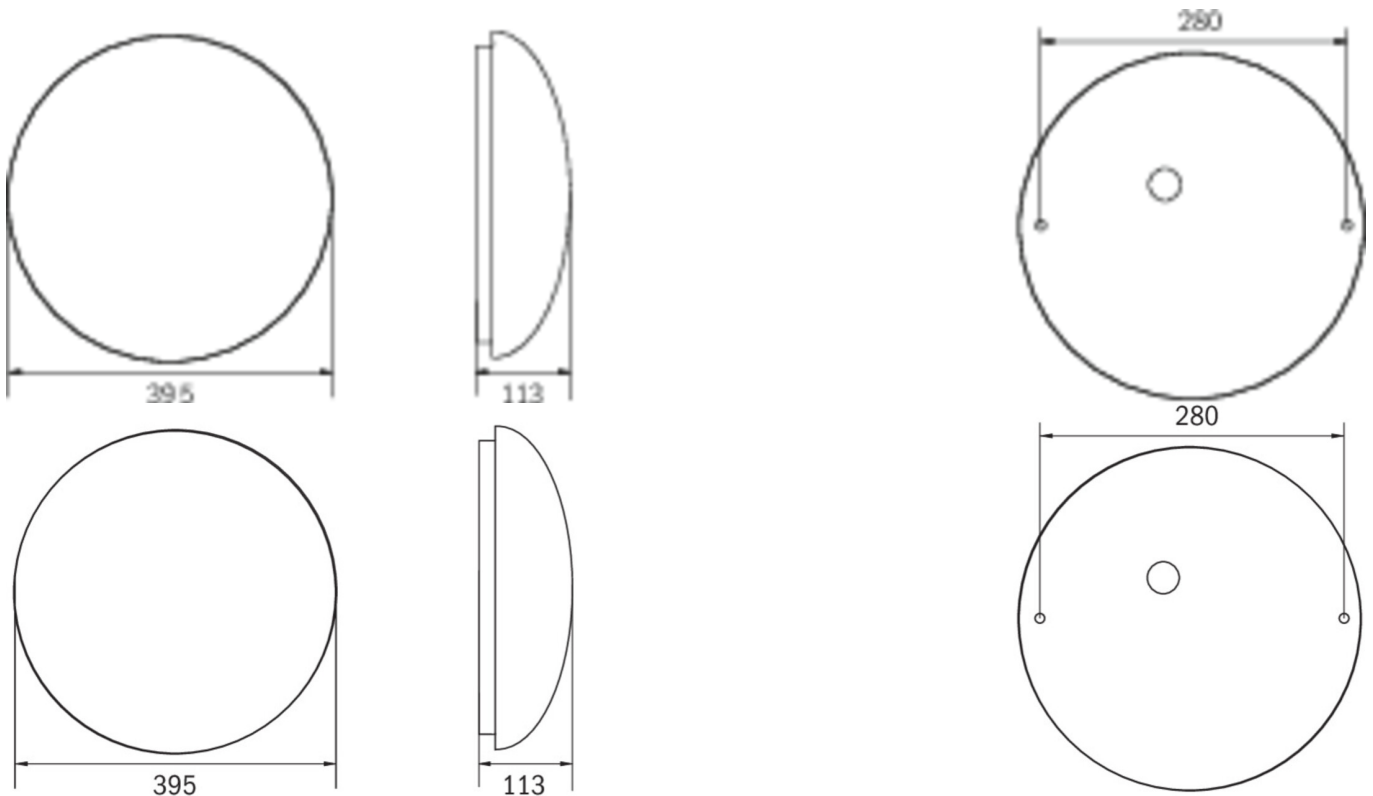

Høyde	113 mm
diameter	395 mm
Vekt	0.75
Vekt inkludert emballasje	1.07
Tverrsnitt for tilkobling	1.5 mm²
Koblingsinngang	Nei
Blokkering av nødlys	Nei
Batteritilkobling	Nei
Dimmefunksjon	Nei
Lysstrømnettverk	2300 lm
Lysstrøm nødsituasjon	2300 lm
Tolltariffnummer	94056180
Opprinnelsesland	DEUTSCHLAND
EAN	4260349829885

TEKNISK TEGNING

Fra: 28.06.2024 - Det tas forbehold om tekniske endringer og feil.