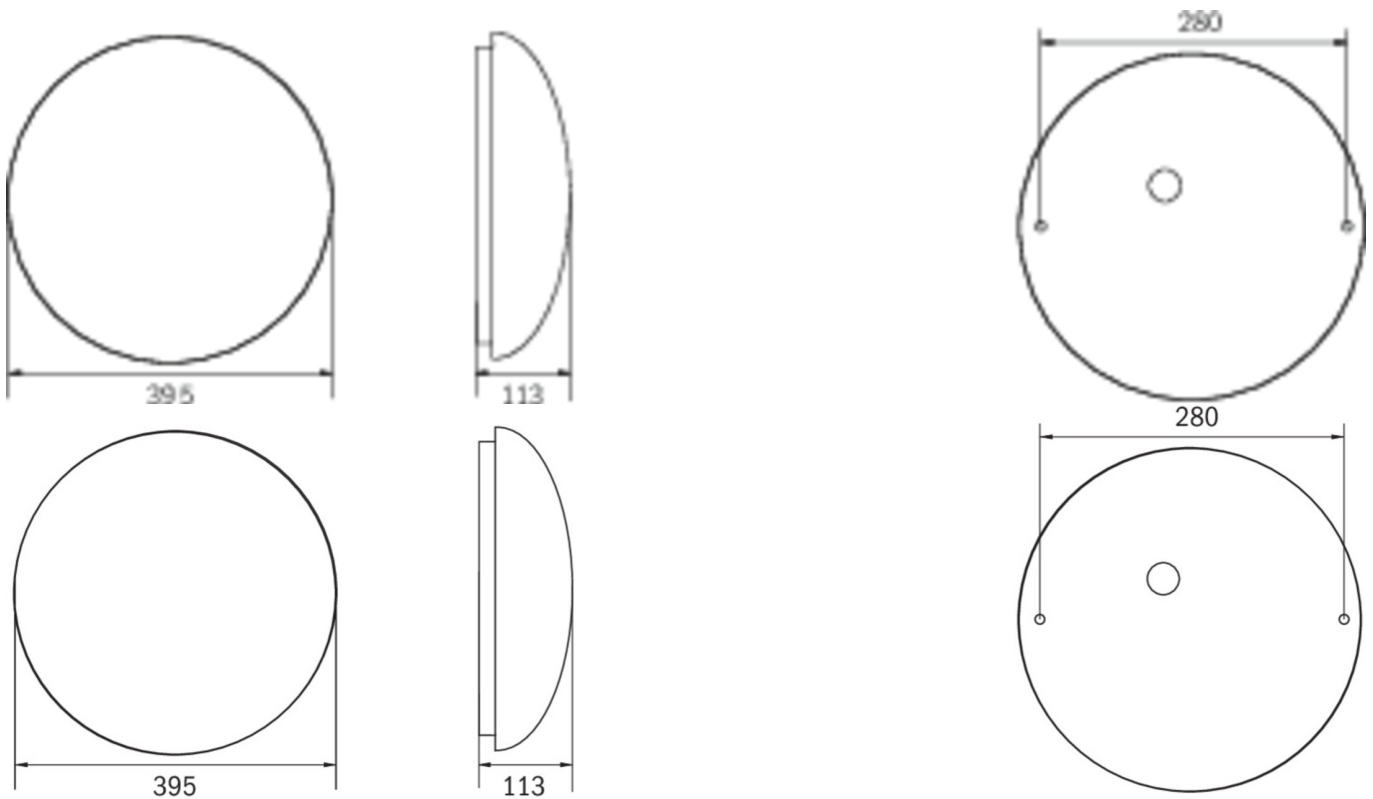

Durchmesser	395 mm
Gewicht	0.75
Gewicht inkl. Verpackung	1.07
Anschlussquerschnitt	1.5 mm²
Schalteingang	Nein
Notlichtblockierung	Nein
Batterieanschluss	Nein
Dimmfunktion	Nein
Lichtstrom Netz	2300 lm
Lichtstrom Not	2300 lm
Zolltarifnummer	94056180
Ursprungsland	DEUTSCHLAND
EAN	4260581710842

TECHNISCHE ZEICHNUNG

Stand: 28.06.2024 - Technische Änderungen und Irrtümer vorbehalten.