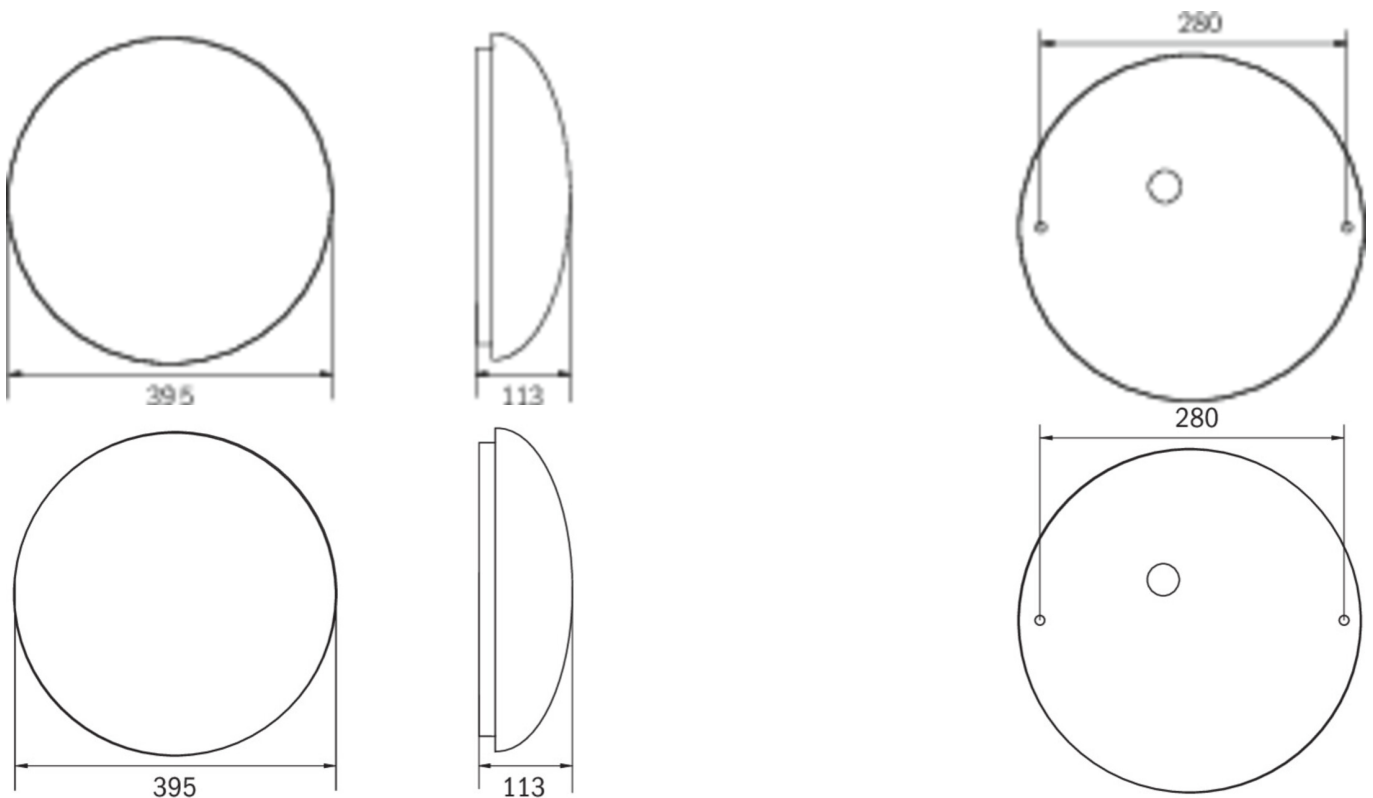

Høyde	113 mm
diameter	395 mm
Vekt	0.75
Vekt inkludert emballasje	1.07
Tverrsnitt for tilkobling	1.5 mm²
Koblingsinngang	Nei
Blokkering av nødlys	Nei
Batteritilkobling	Nei
Dimmefunksjon	Nei
Lysstrømnettverk	2300 lm
Lysstrøm nødsituasjon	2300 lm
Tolltariffnummer	94056180
Opprinnelsesland	DEUTSCHLAND
EAN	4260581710842

TEKNISK TEGNING

Fra: 28.06.2024 - Det tas forbehold om tekniske endringer og feil.