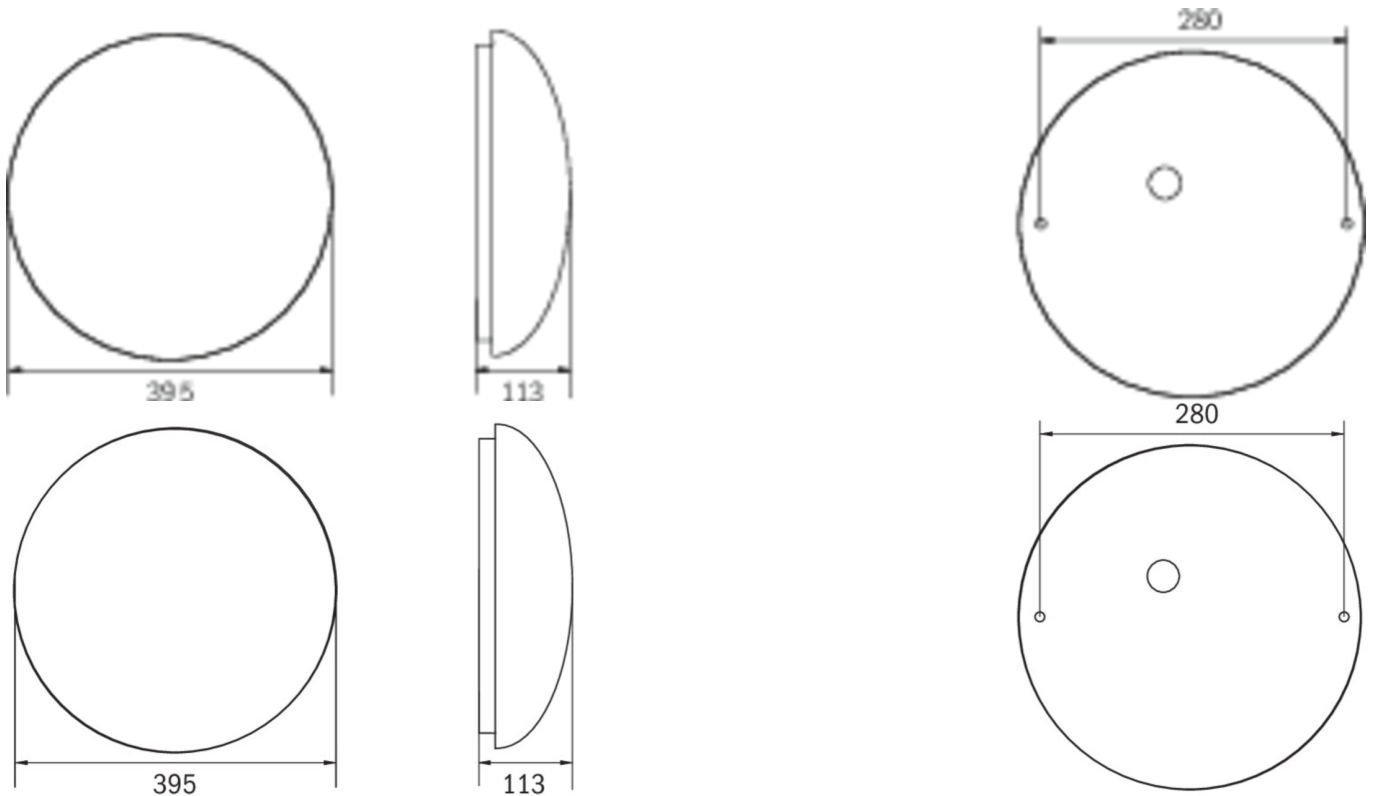

Vekt	0.7
Vekt inkludert emballasje	1.02
Tverrsnitt for tilkobling	2.5 mm²
Koblingsinngang	Nei
Blokkering av nødlys	Nei
Batteritilkobling	Nei
Dimmefunksjon	Ja
Lysstrømnettverk	2300 lm
Lysstrøm nødsituasjon	360 lm
Tolltariffnummer	94056180
Opprinnelsesland	DEUTSCHLAND
EAN	4260659569600

TEKNISK TEGNING

Fra: 03.07.2024 - Det tas forbehold om tekniske endringer og feil.