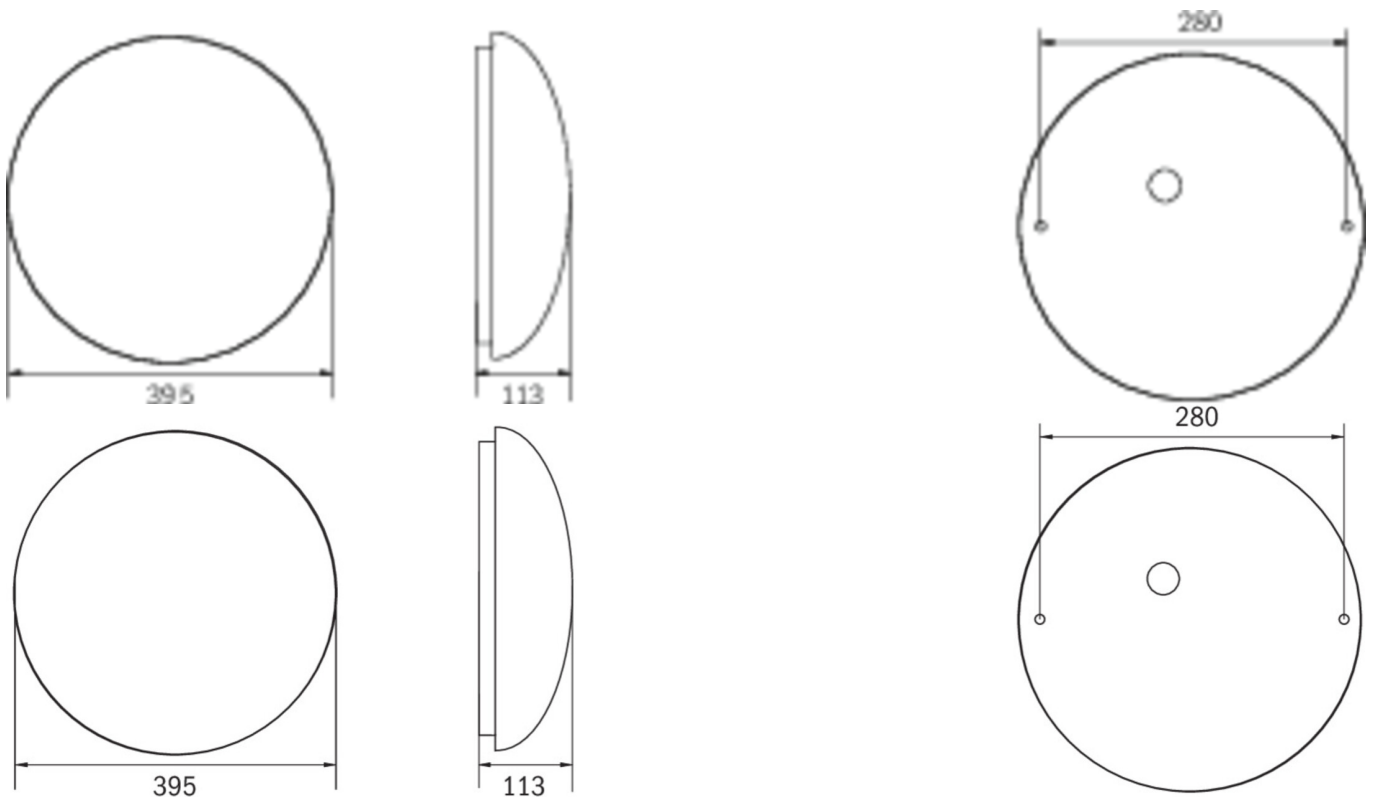

diameter	395 mm
Vekt	0.78
Vekt inkludert emballasje	1.1
Tverrsnitt for tilkobling	2.5 mm²
Koblingsinngang	Ja
Blokkering av nødlys	Nei
Batteritilkobling	Støpsel
Dimmefunksjon	Ja
Lysstrømnettverk	2300 lm
Lysstrøm nødsituasjon	250 lm
Tolltariffnummer	94056180
Opprinnelsesland	DEUTSCHLAND
EAN	4260682159861

TEKNISK TEGNING

Fra: 29.06.2024 - Det tas forbehold om tekniske endringer og feil.