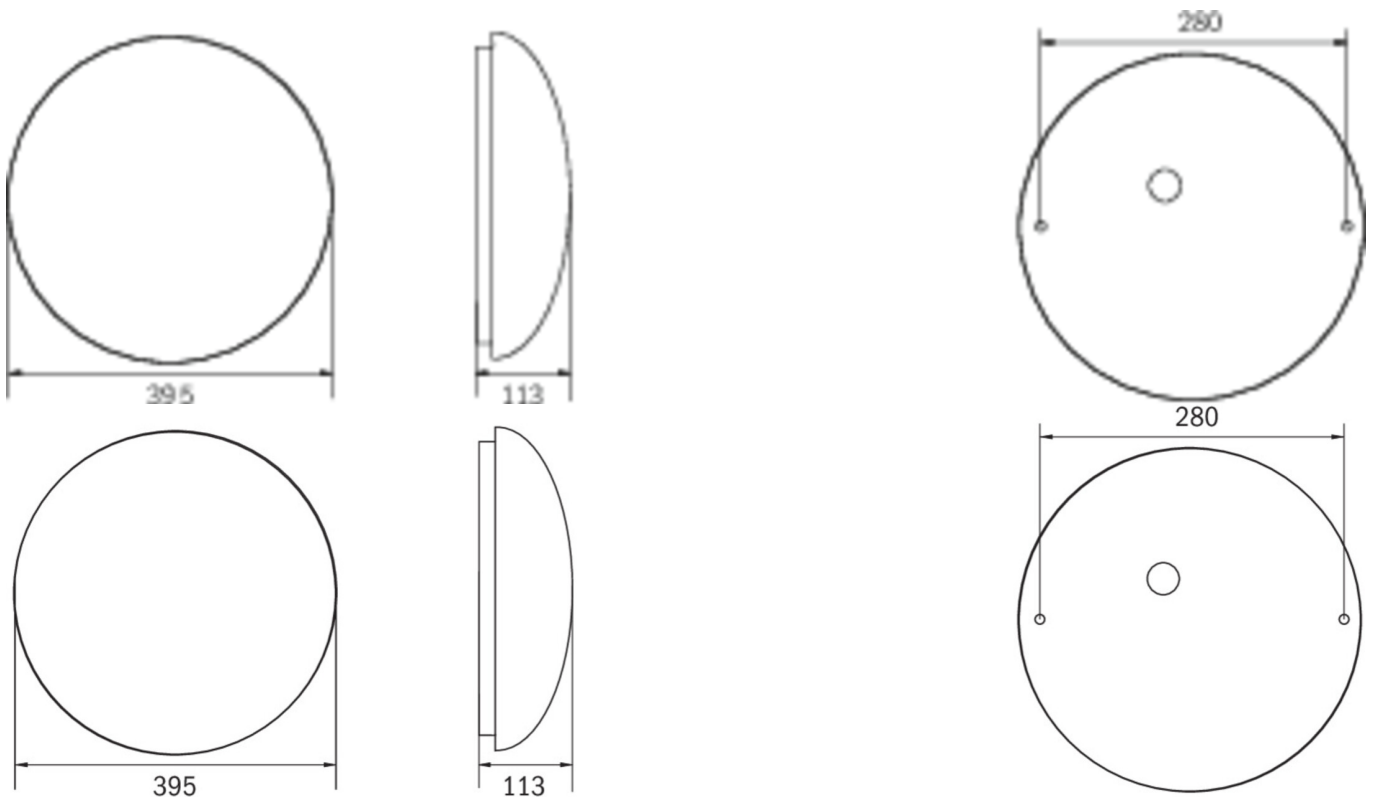

diameter	395 mm
Vekt	0.78
Vekt inkludert emballasje	1.1
Tverrsnitt for tilkobling	2.5 mm²
Koblingsinngang	Ja
Blokkering av nødlys	Nei
Batteritilkobling	Støpsel
Dimmefunksjon	Ja
Lysstrømnettverk	2300 lm
Lysstrøm nødsituasjon	250 lm
Tolltariffnummer	94056180
Opprinnelsesland	DEUTSCHLAND
EAN	4260682159908

TEKNISK TEGNING

Fra: 29.06.2024 - Det tas forbehold om tekniske endringer og feil.