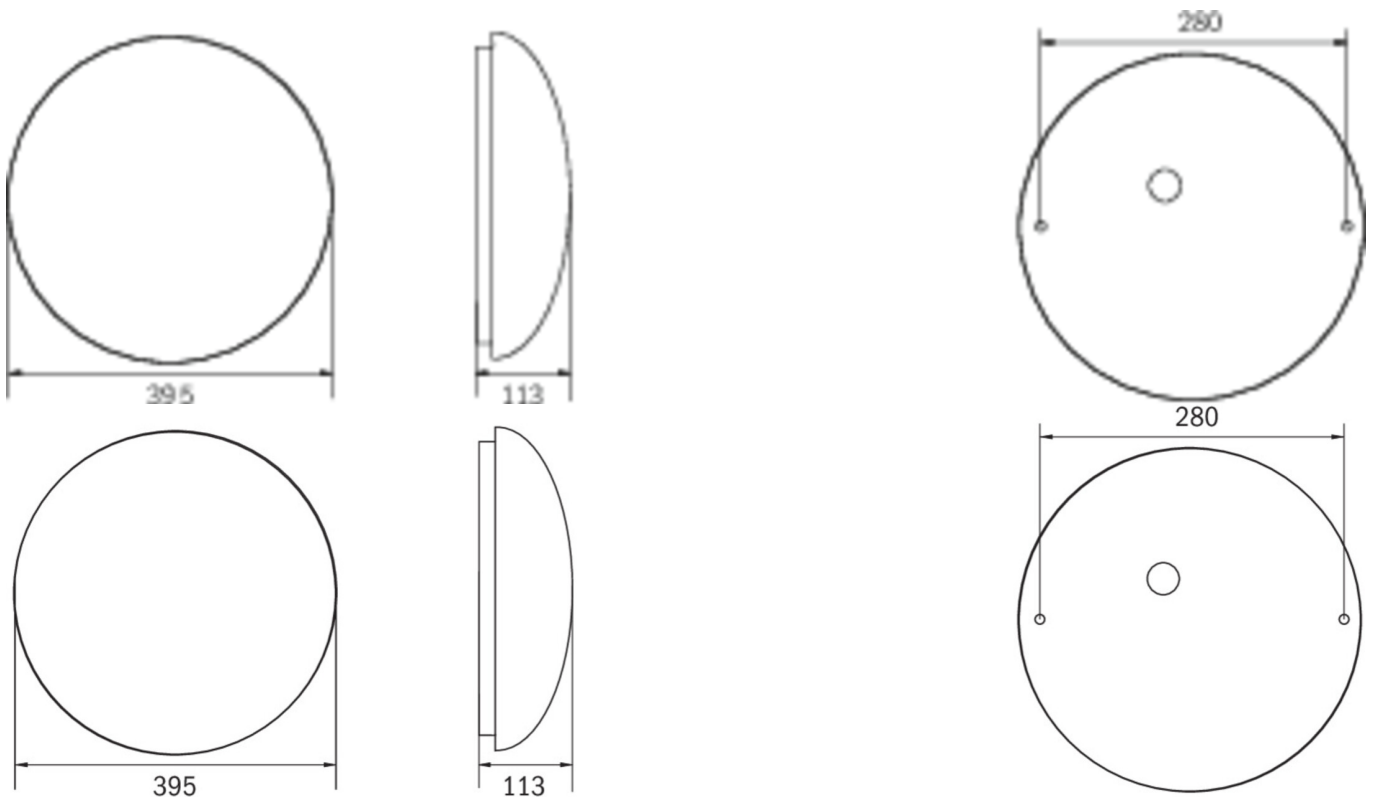

diameter	395 mm
Vekt	0.78
Vekt inkludert emballasje	1.1
Tverrsnitt for tilkobling	2.5 mm²
Koblingsinngang	Ja
Blokkering av nødlys	Nei
Batteritilkobling	Støpsel
Dimmefunksjon	Ja
Lysstrømnettverk	2300 lm
Lysstrøm nødsituasjon	250 lm
Tolltariffnummer	94056180
Opprinnelsesland	DEUTSCHLAND
EAN	4260682159915

TEKNISK TEGNING

Fra: 29.06.2024 - Det tas forbehold om tekniske endringer og feil.