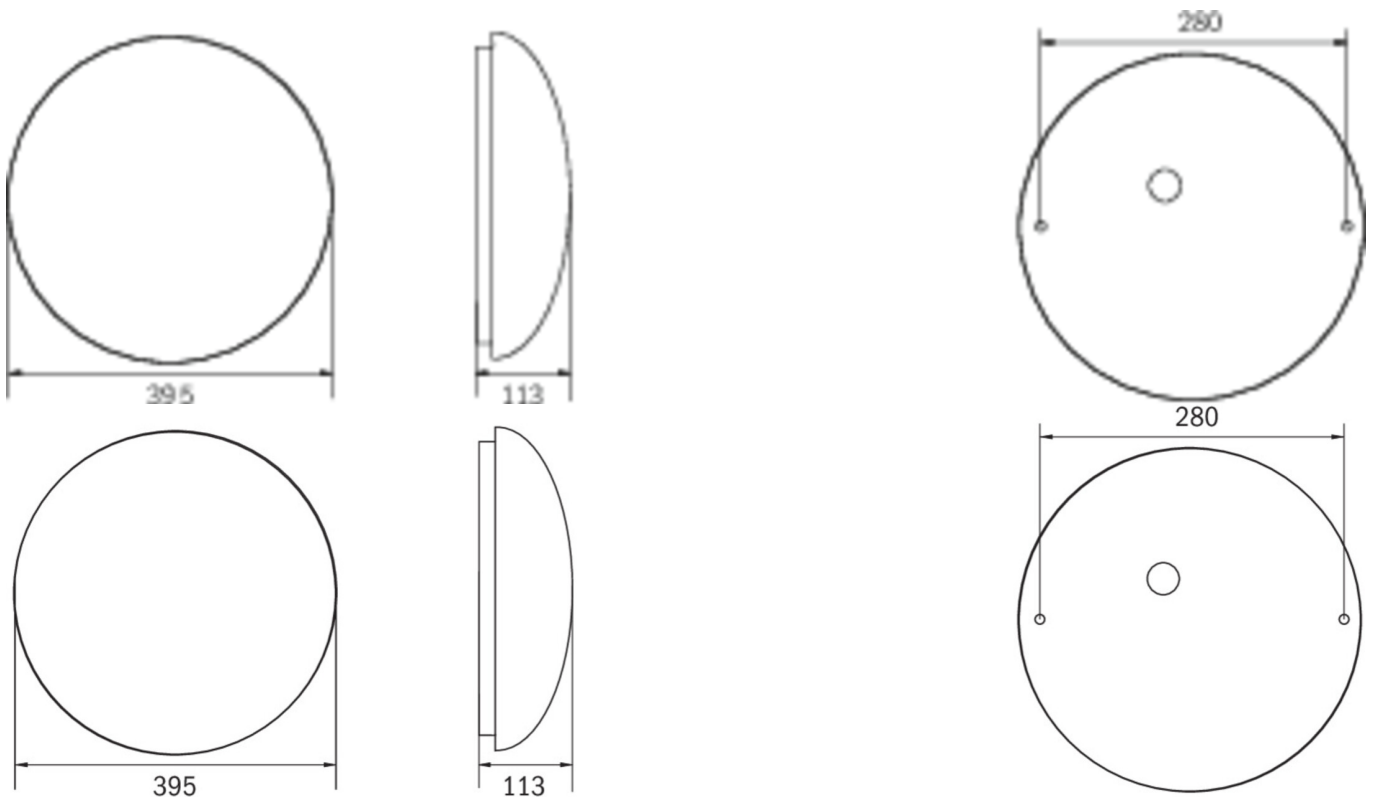

diameter	395 mm
Vekt	0.78
Vekt inkludert emballasje	1.1
Tverrsnitt for tilkobling	2.5 mm²
Koblingsinngang	Ja
Blokkering av nødlys	Nei
Batteritilkobling	Støpsel
Dimmefunksjon	Ja
Lysstrømnettverk	2300 lm
Lysstrøm nødsituasjon	125 lm
Tolltariffnummer	94056180
Opprinnelsesland	DEUTSCHLAND
EAN	4260766550003

TEKNISK TEGNING

Fra: 29.06.2024 - Det tas forbehold om tekniske endringer og feil.