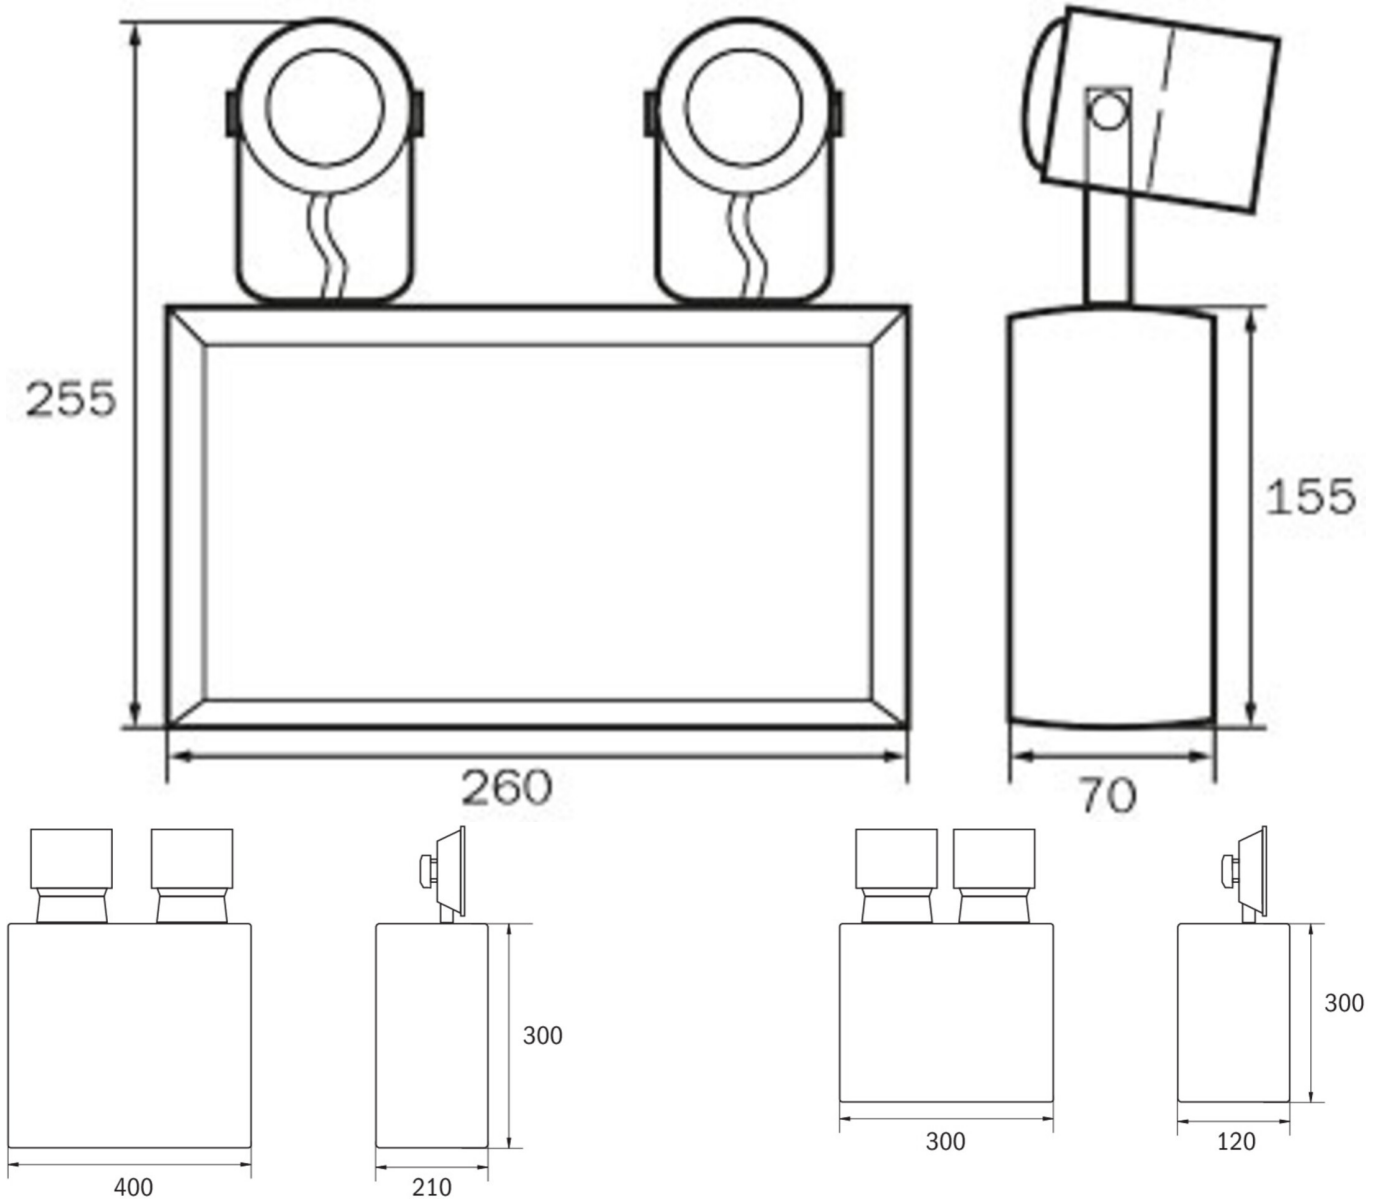

DESSIN TECHNIQUE

PRODUITS CONNEXES

Numéro d'article.	Image	Surveillance	Alimentation	Couleur	Investissement	Carnet d'inspection automatique	Effort d'entretien	Télémaintenance	max. luminaires	Surveillance individuelle
SGS1308WL		Professionnel sans fil (WL)	Batterie individuelle	RAL 7035	€€	Oui	faible	Oui	1.000 par système	central

Au: 21.04.2026 - Sous réserve de modifications techniques et d'erreurs.