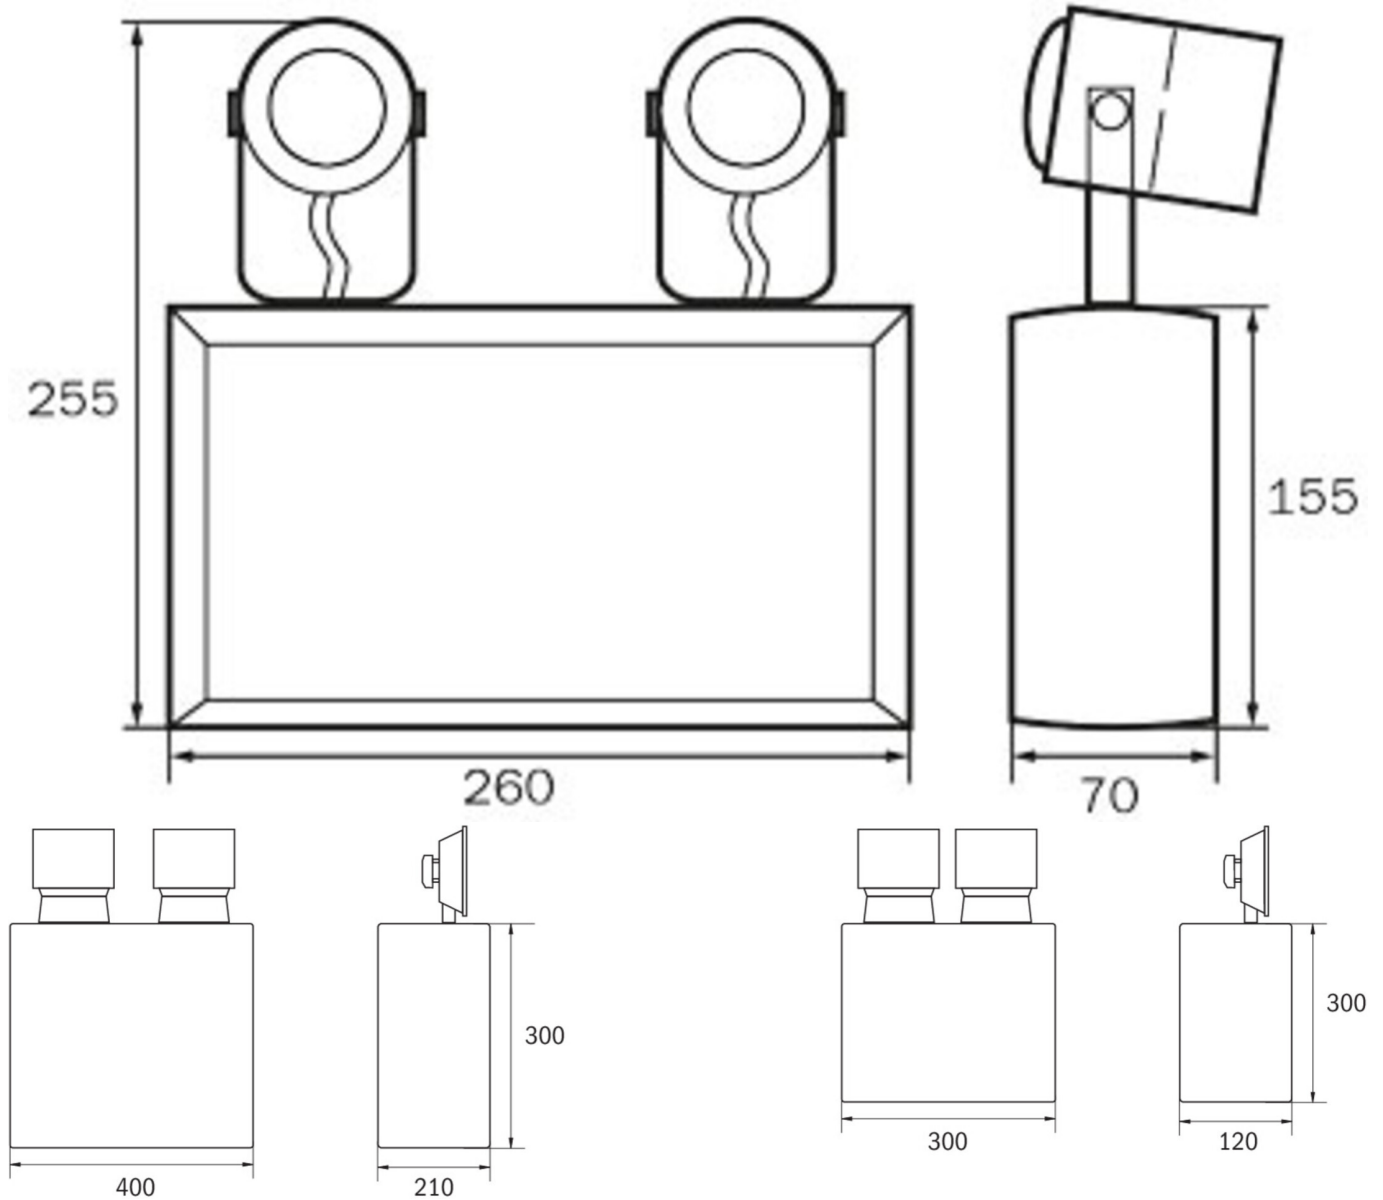

TEKNISK TEGNING

LIGNENDE PRODUKTER

Varenr.	Bilde	Overvåkning	System	Farge	investering	Automatisk inspeksjonsbok	Vedlikehold-sinnsats	fjernvedlikehold	maks. lys	Individuell lys-overvåking
SGS1308WL		Trådløs profesjonell (WL)	Ett batteri	RAL 7035	€€	Ja	lav	Ja	1 000 per system	sentralt

Fra: 21.04.2026 - Det tas forbehold om tekniske endringer og feil.