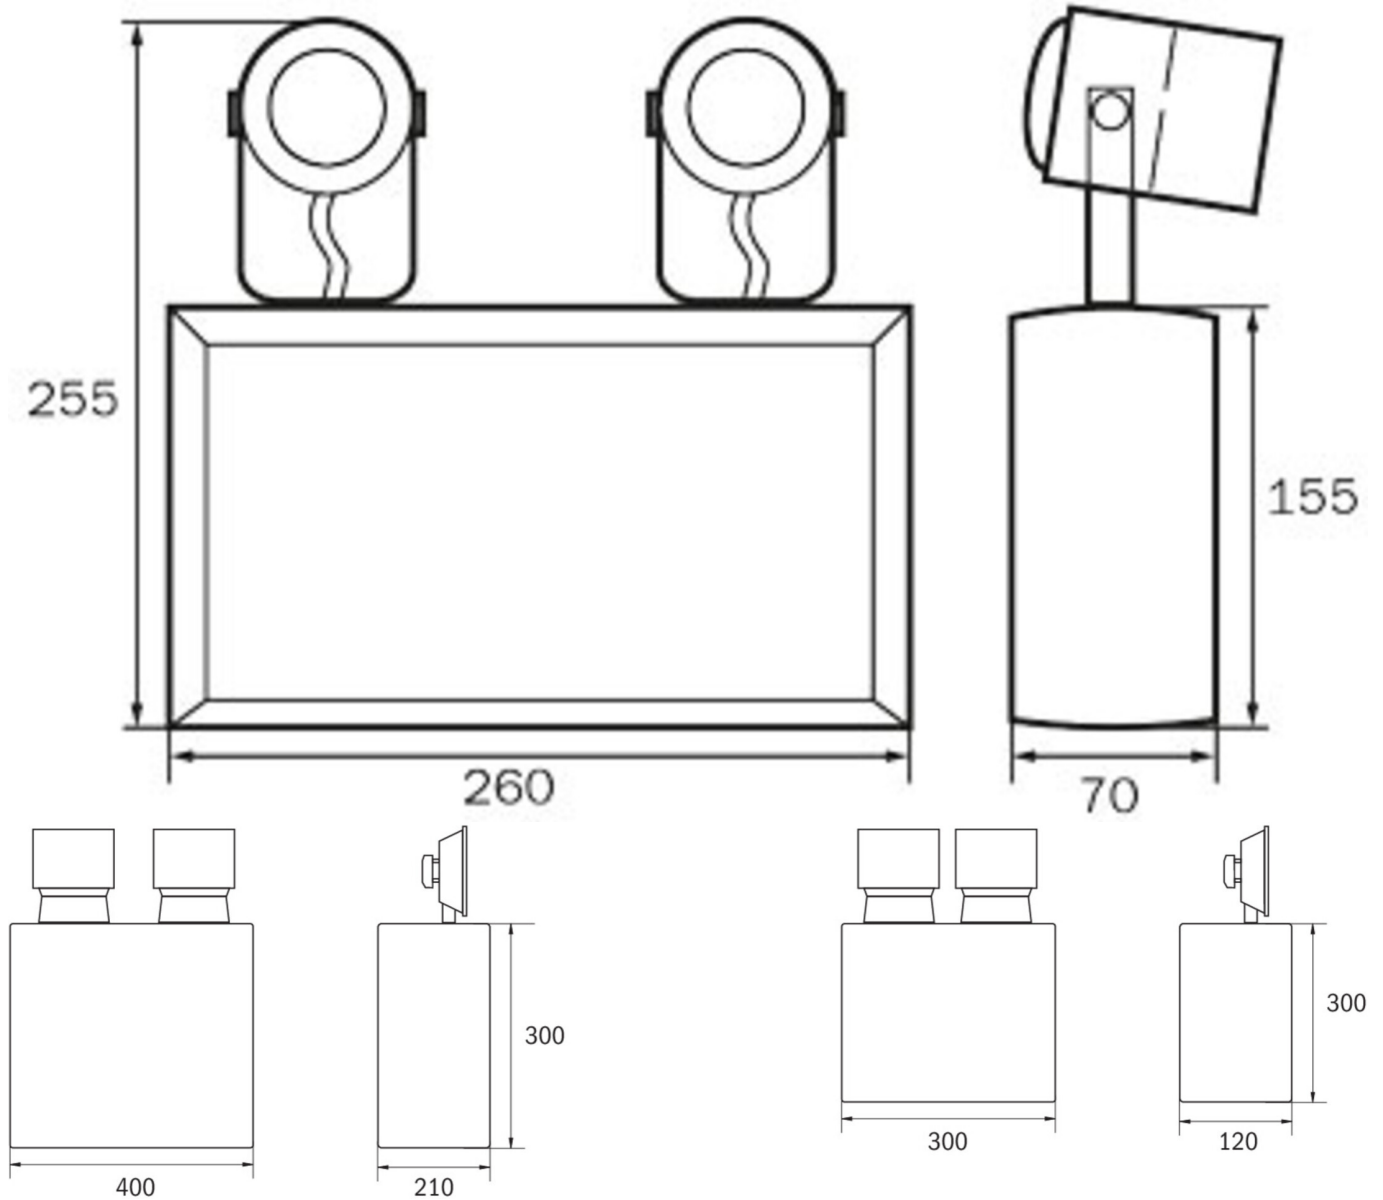

TEKNISK TEGNING

LIGNENDE PRODUKTER

Varenr.	Bilde	Overvåkning	System	Farge	investering	Automatisk inspeksjonsbok	Vedlikehold-sinnsats	fjernvedlikehold	maks. lys	Individuell lys-overvåking
SGS1308SC		Selvkontroll (SC)	Ett batteri	RAL 7035	€	nei	høy	nei	ubegrenset	seg selv

Fra: 21.04.2026 - Det tas forbehold om tekniske endringer og feil.