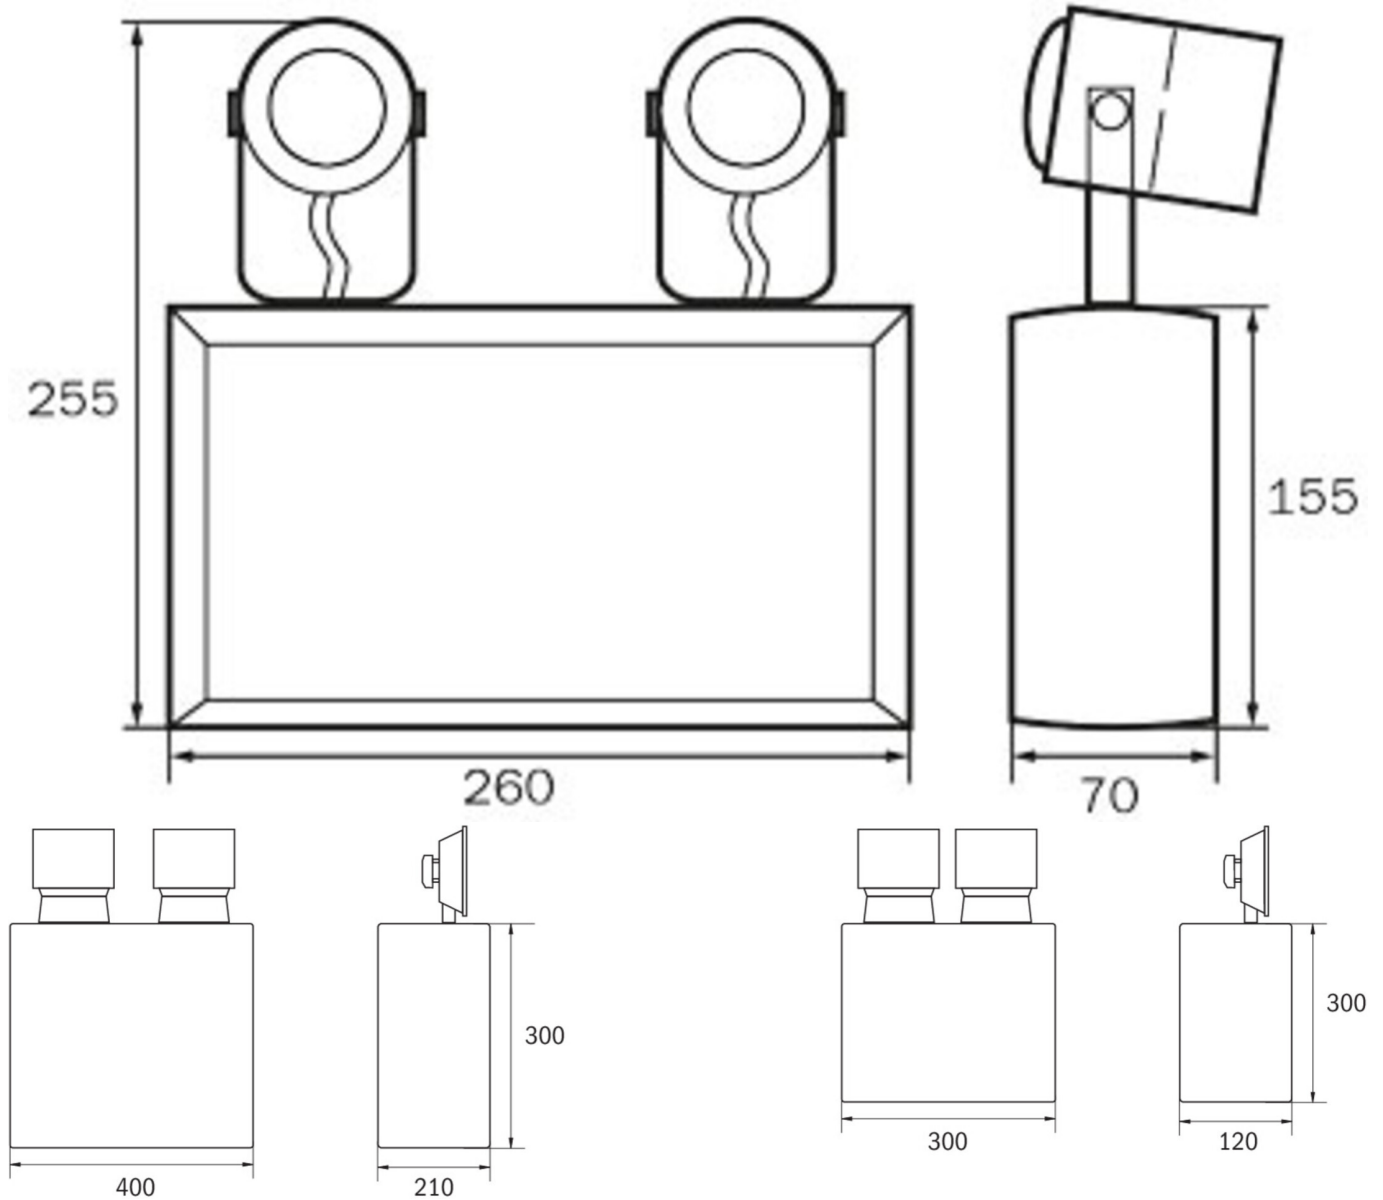

**Art.-Nr: SGS2303SC**  
**Luminaire de sécurité Batterie autonome**  
**Montage mural, SelfControl (SC), 3 h, IP54, Métal, Gris clair**

Projecteur de secours compact dans boîtier métallique avec luminaires de sécurité LED ajustables pour la signalisation lumineuse des issues de secours et des voies d'évacuation.

## DONNÉES TECHNIQUES

Type de luminaire	Luminaire de sécurité
Type d'installation	Montage mural
Pictogramme	non
Ampoules	LED
Matériel du boîtier	Métal
Couleur du boîtier	Gris clair
Type de protection (IP)	IP54
Résistance aux impacts (IK)	≥ 3
Certification	WEEE, CE
Classe de protection	1
Alimentation	Batterie autonome
Surveillance	SelfControl (SC)
Temps d'autonomie	3 h
Batterie	AGM - OGIV 12V 12 V/21,7 Ah
Mode de fonctionnement	Mise en veille
Tension d'entrée AC	230 V
Fréquence d'entrée	50 / 60 Hz
Tension d'entrée CC	12 V
Puissance max.	11,5 W
Puissance DS	- W
Puissance BS	9,2 W
Température ambiante DS	-5 °C à 40 °C

Température ambiante BS	-5 °C à 40 °C
Profondeur	210 mm
Largeur	400 mm
Hauteur	300 mm
Poids	22.12
Poids, emballage inclus	23.07
Section de raccordement	2.5 mm <sup>2</sup>
Entrée de commutation	non
Blocage de l'éclairage de secours	Oui
Connexion de la batterie	Pince
Fonction de variation	Non
Flux lumineux réseau	- lm
Flux lumineux secours	2 x 2500 lm
Numéro du tarif douanier	94054239
GTIN	4262483025994

## DESSIN TECHNIQUE